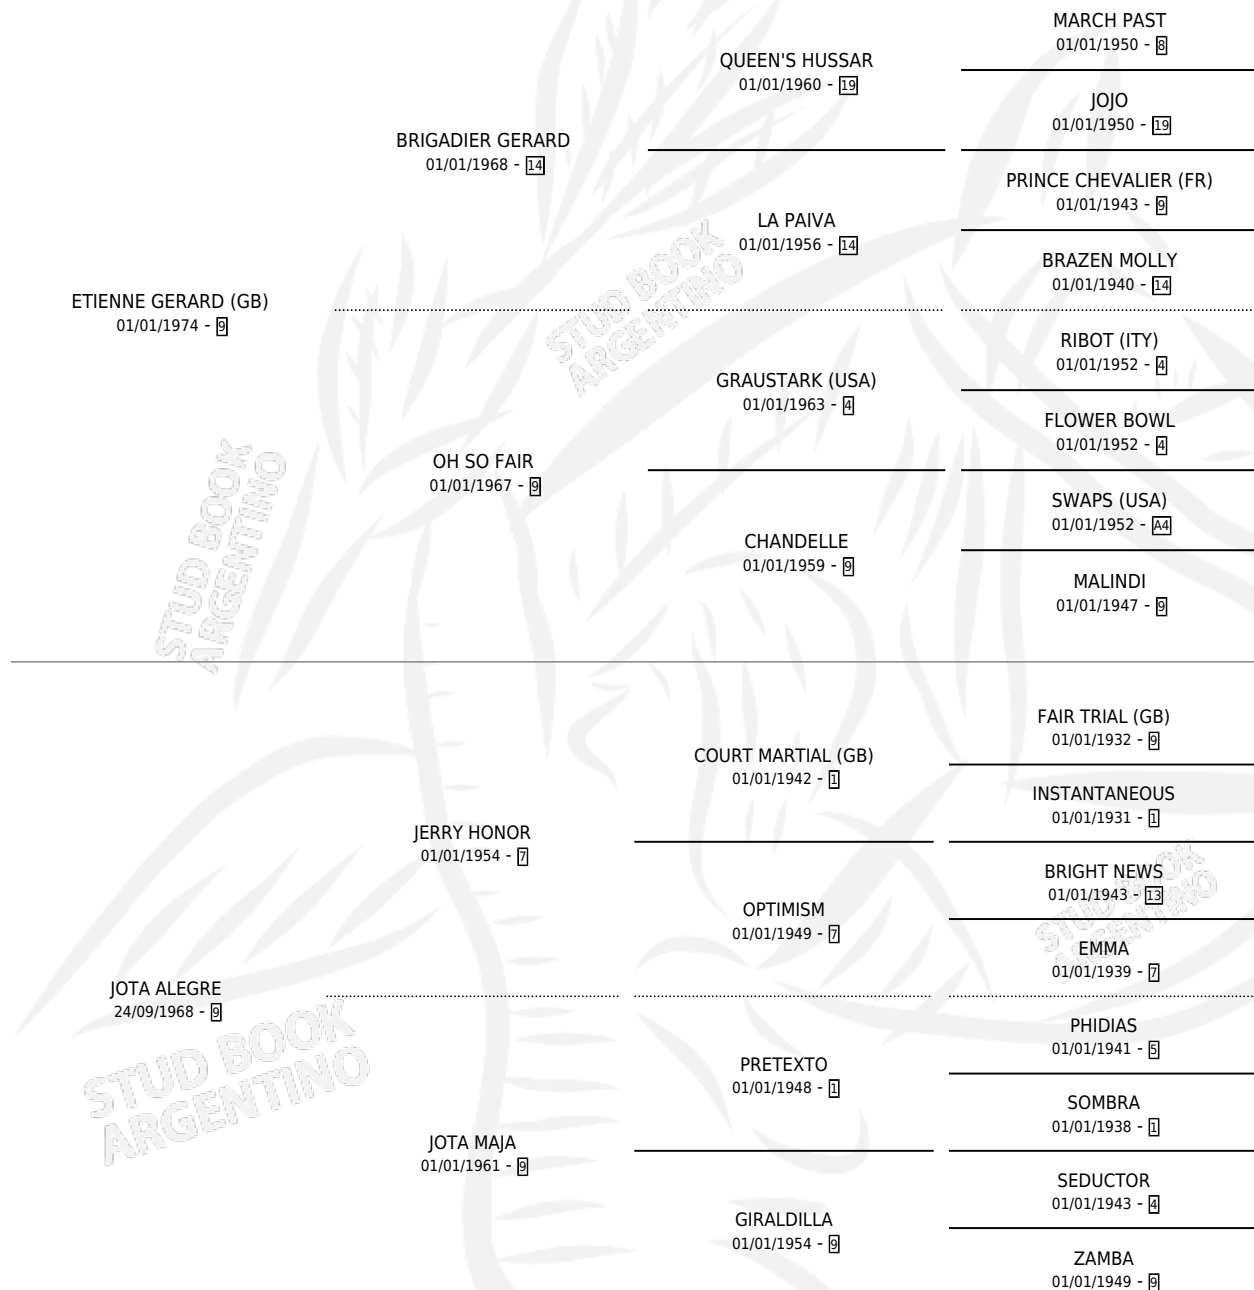

ZARABANDA

por **ETIENNE GERARD (GB)** y **JOTA ALEGRE** por **JERRY HONOR**

Argentina · Hembra · Alazan · SP · 06/08/1983
Familia 9-g · Volumen 31

ESTADO

TIPIFICACIÓN SANGUÍNEA	✓
TIPIFICACIÓN POR ADN	✓
PASAPORTE	X
IDENTIFICACIÓN POR MICROCHIP	X
REPRODUCTOR	✓

Lugar de nacimiento: San Lorenzo de Areco
Criador: El Mateo S.A.

~

HIJOS

	MACHOS	HEMBRAS
5 NACIERON	2	3
3 CORRIERON	1	2

SIN ACTUACIONES

PEDIGREE

CAMPAÑA

Solo carreras oficiales de Argentina