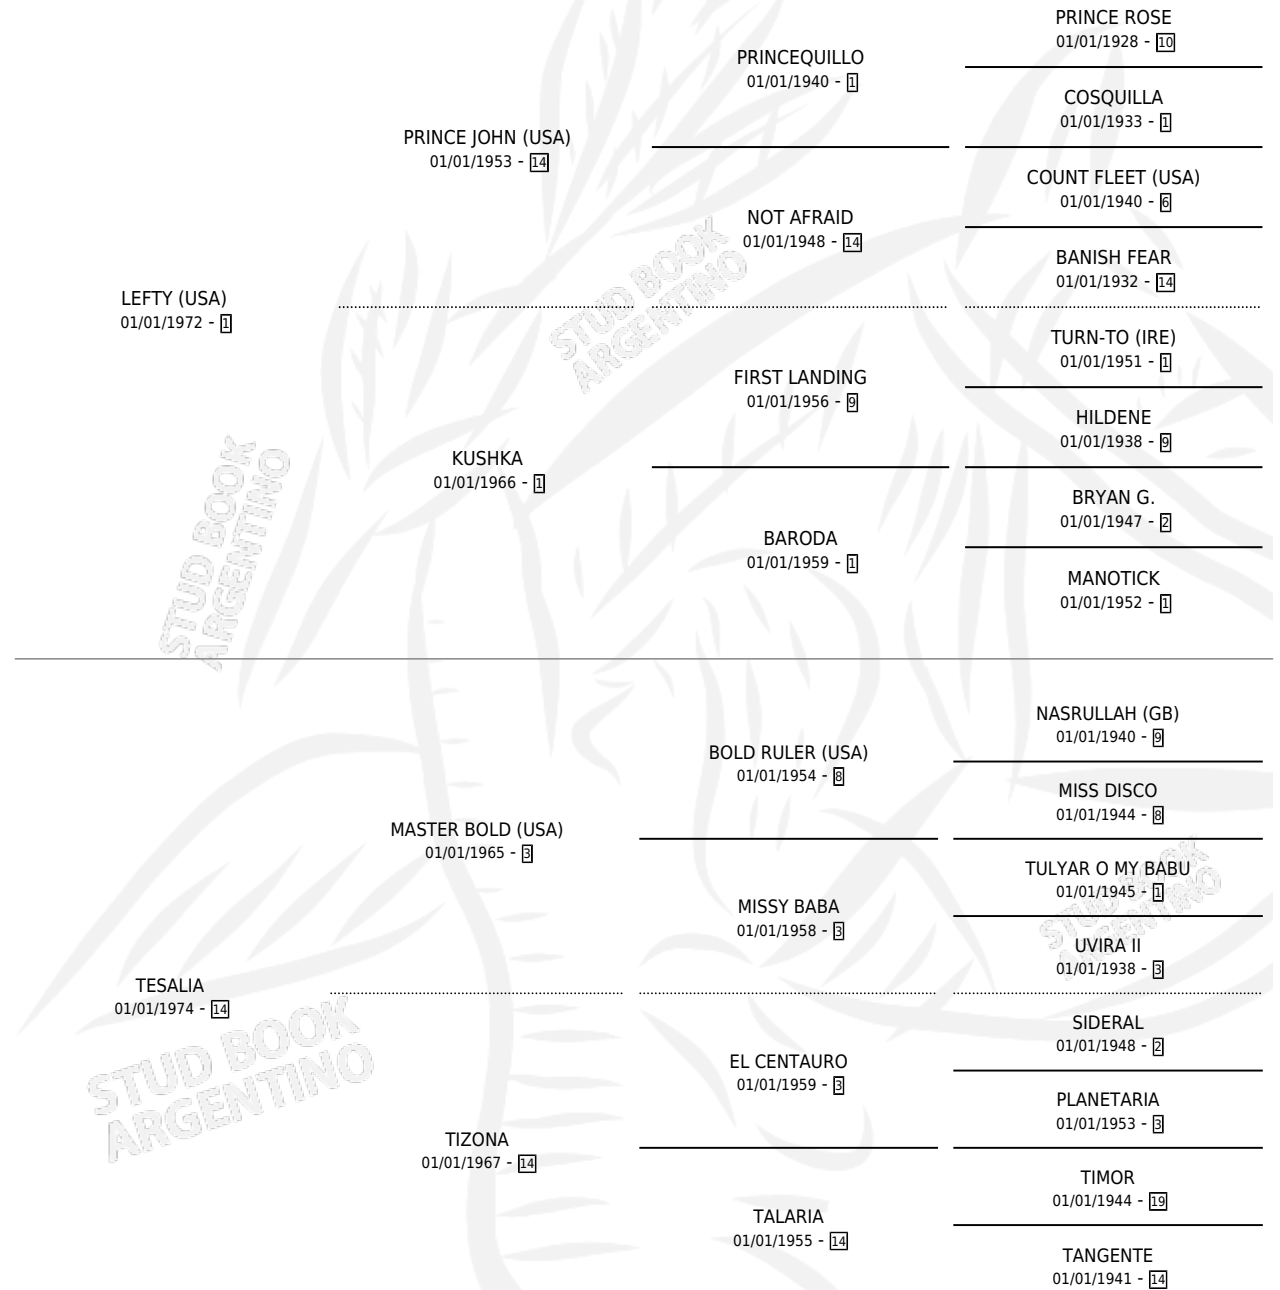

TALCA

por **LEFTY (USA)** y **TESALIA** por **MASTER BOLD (USA)**

Argentina · Hembra · Zaino · SP · 17/07/1983
Familia 14-a · Volumen 31

ESTADO

TIPIFICACIÓN SANGUÍNEA	X
TIPIFICACIÓN POR ADN	X
PASAPORTE	X
IDENTIFICACIÓN POR MICROCHIP	X
REPRODUCTOR	X

Lugar de nacimiento: Campo particular
Criador: Las Ortigas

PEDIGREE

CAMPAÑA

Solo carreras oficiales de Argentina

POR EDAD

EDAD	CC	1°	2°	3°	4°	5°	NP	CLC	CLG	CLCG1	CLGG1	IMPORTE	GANANCIA / CC
2 AÑOS	3	1	1	0	1	0	0	2	0	2	0	\$0	\$0
3 AÑOS	2	1	0	0	0	0	1	1	0	1	0	\$0	\$0
TOTALES	5	2	1	0	1	0	1	3	0	3	0	\$0	\$0
%		40.0%	20.0%	0.0%	20.0%	0.0%	20.0%	60.0%	0.0%	100%	0.0%		