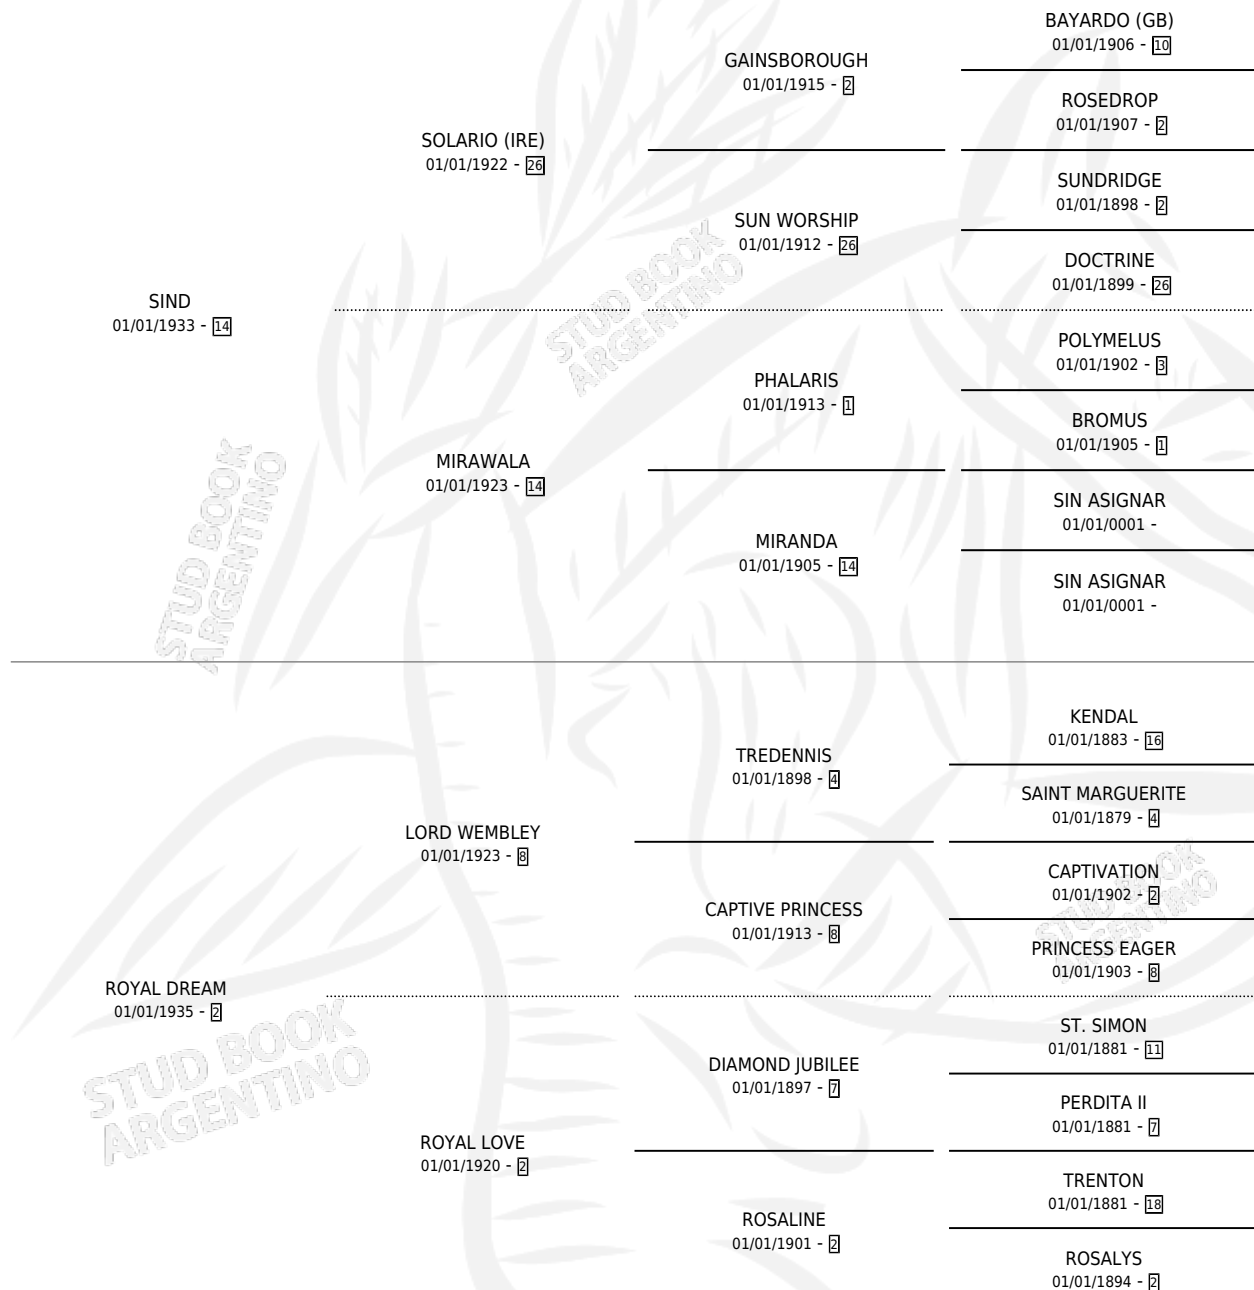

FRENCH

por **SIND** y **ROYAL DREAM** por **LORD WEMBLEY**

Argentina · Macho · Zaino · SP · 01/01/1948
Familia 2-n · Volumen 20

ESTADO

TIPIFICACIÓN SANGUÍNEA	X
TIPIFICACIÓN POR ADN	X
PASAPORTE	X
IDENTIFICACIÓN POR MICROCHIP	X
REPRODUCTOR	X

Lugar de nacimiento: Campo particular

Criador: Sin dato

~

HIJOS

	MACHOS	HEMBRAS
3 NACIERON	0	3

SIN ACTUACIONES

PEDIGREE

FRENCH