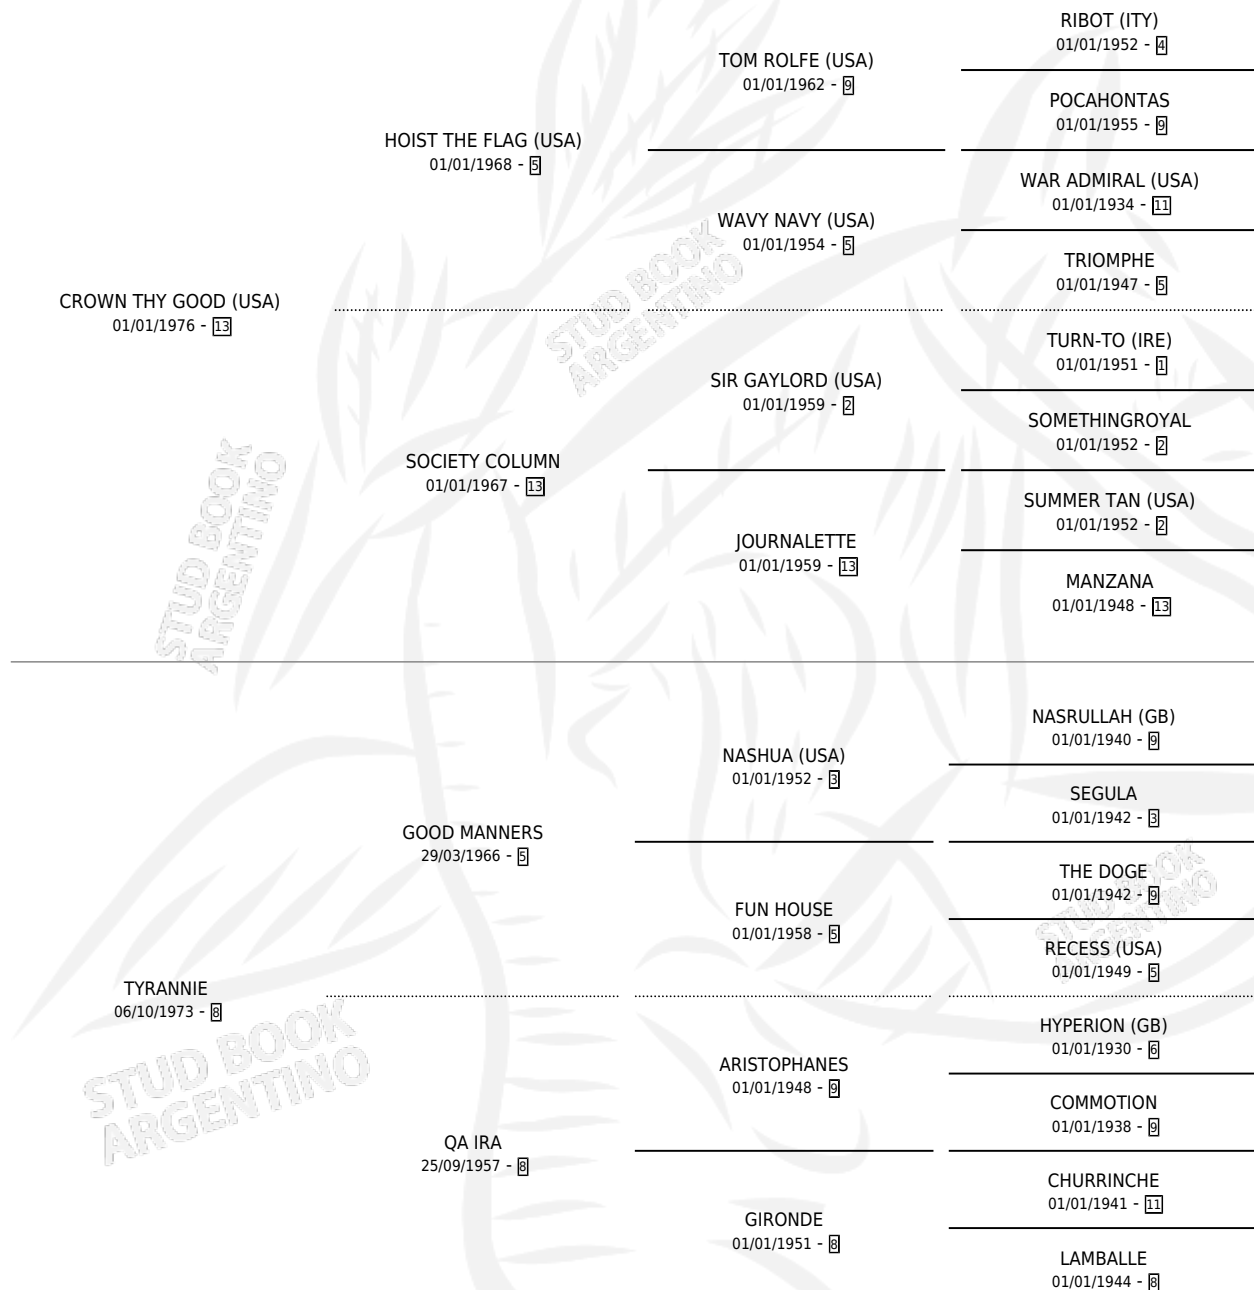

ALMA DE BACAN

por **CROWN THY GOOD (USA)** y **TYRANNIE** por **GOOD MANNERS**

Argentina · Macho · Zaino Doradillo · SP · 04/08/1983
Familia 8-i · Volumen 31

ESTADO

TIPIFICACIÓN SANGUÍNEA	✓
TIPIFICACIÓN POR ADN	X
PASAPORTE	X
IDENTIFICACIÓN POR MICROCHIP	X
REPRODUCTOR	✓

Lugar de nacimiento: Ojo de Agua
Criador: Sin dato

~

HIJOS

	MACHOS	HEMBRAS
63 NACIERON	32	31
SIN ACTUACIONES		

PEDIGREE

CAMPAÑA

Solo carreras oficiales de Argentina

POR EDAD