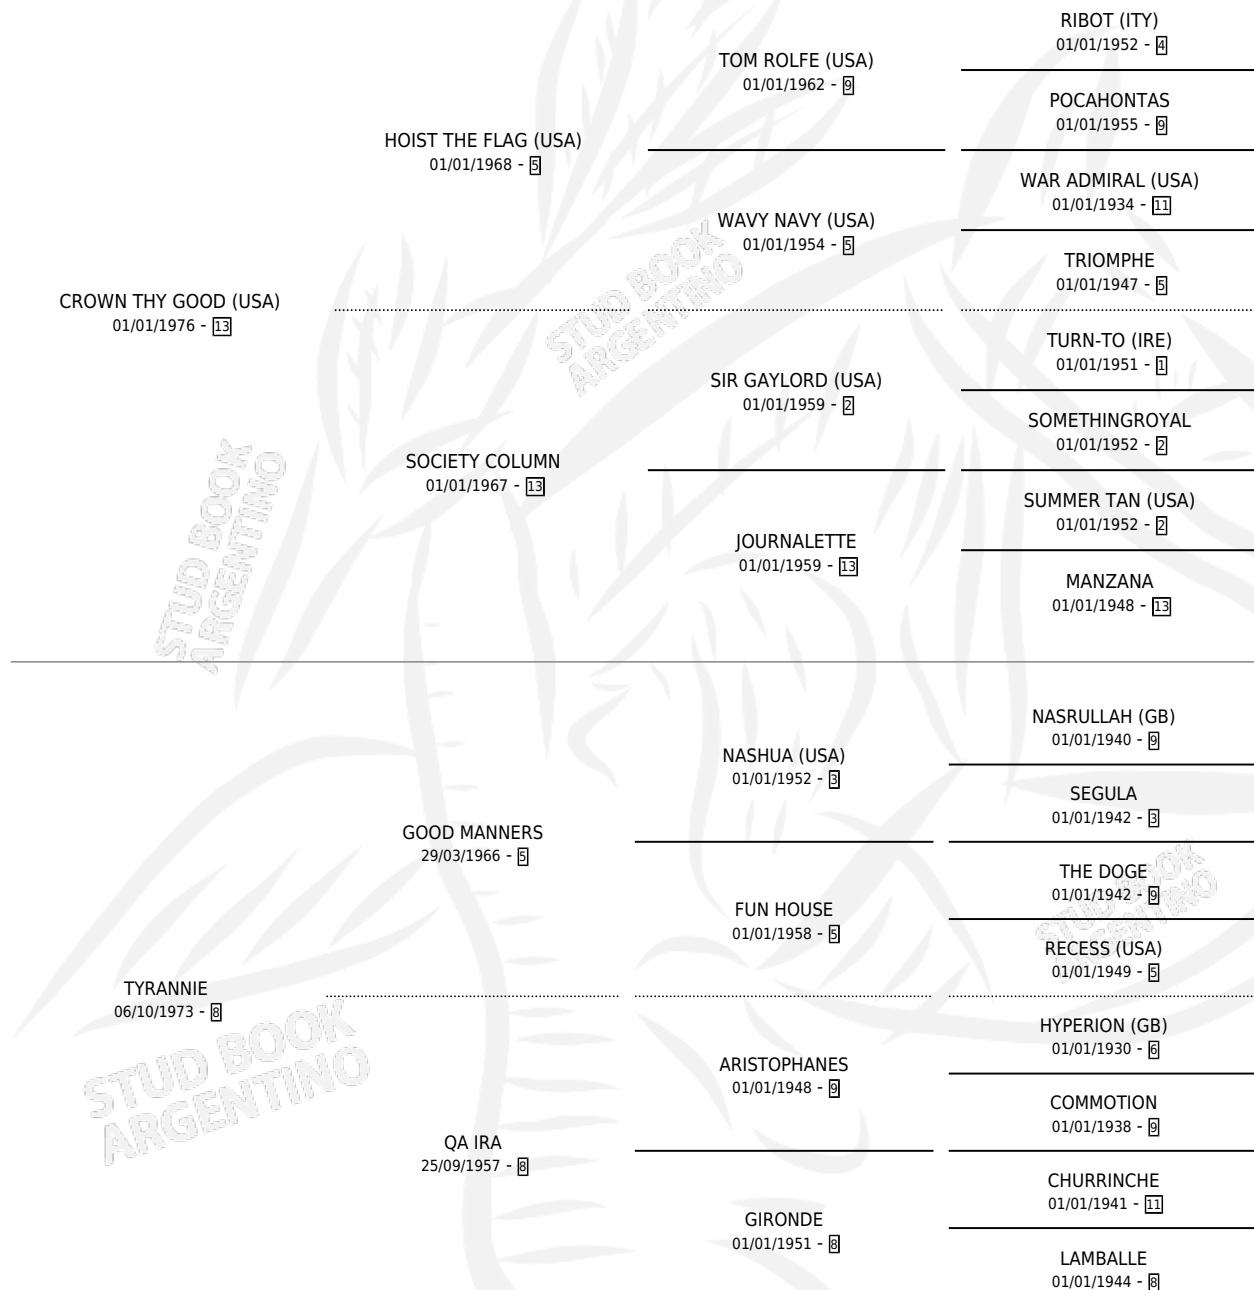

ALMA DE BACAN

por **CROWN THY GOOD (USA)** y **TYRANNIE** por **GOOD MANNERS**

Argentina · Macho · Zaino Doradillo · SP · 04/08/1983
Familia 8-i · Volumen 31

ESTADO

TIPIFICACIÓN SANGUÍNEA	✓
TIPIFICACIÓN POR ADN	X
PASAPORTE	X
IDENTIFICACIÓN POR MICROCHIP	X
REPRODUCTOR	✓

Lugar de nacimiento: Ojo de Agua

Criador: Sin dato

~

HIJOS

	MACHOS	HEMBRAS
63 NACIERON	32	31
SIN ACTUACIONES		

PEDIGREE

CAMPAÑA

Solo carreras oficiales de Argentina