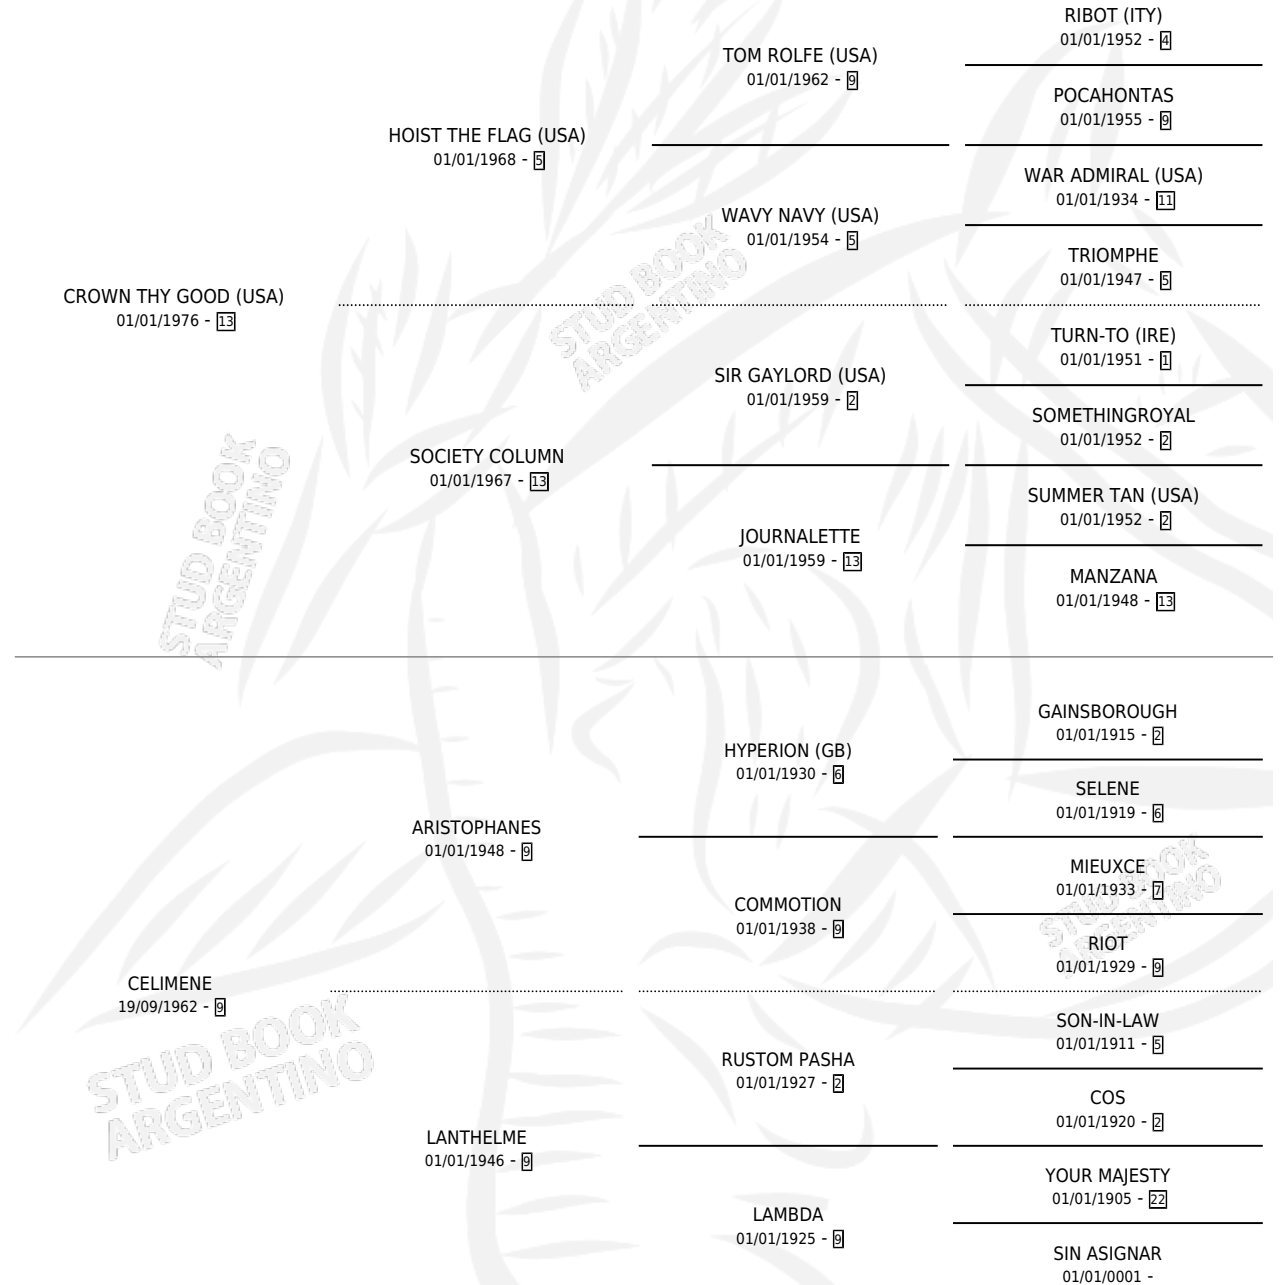

CROWN DIVA

por CROWN THY GOOD (USA) y CELIMENE por
ARISTOPHANES

Argentina · Hembra · Zaino · SP · 05/08/1983
Familia 9-g · Volumen 31

ESTADO

TIPIFICACIÓN SANGUÍNEA	X
TIPIFICACIÓN POR ADN	X
PASAPORTE	X
IDENTIFICACIÓN POR MICROCHIP	X
REPRODUCTOR	X

Lugar de nacimiento: Campo particular

Criador: Sin dato

PEDIGREE