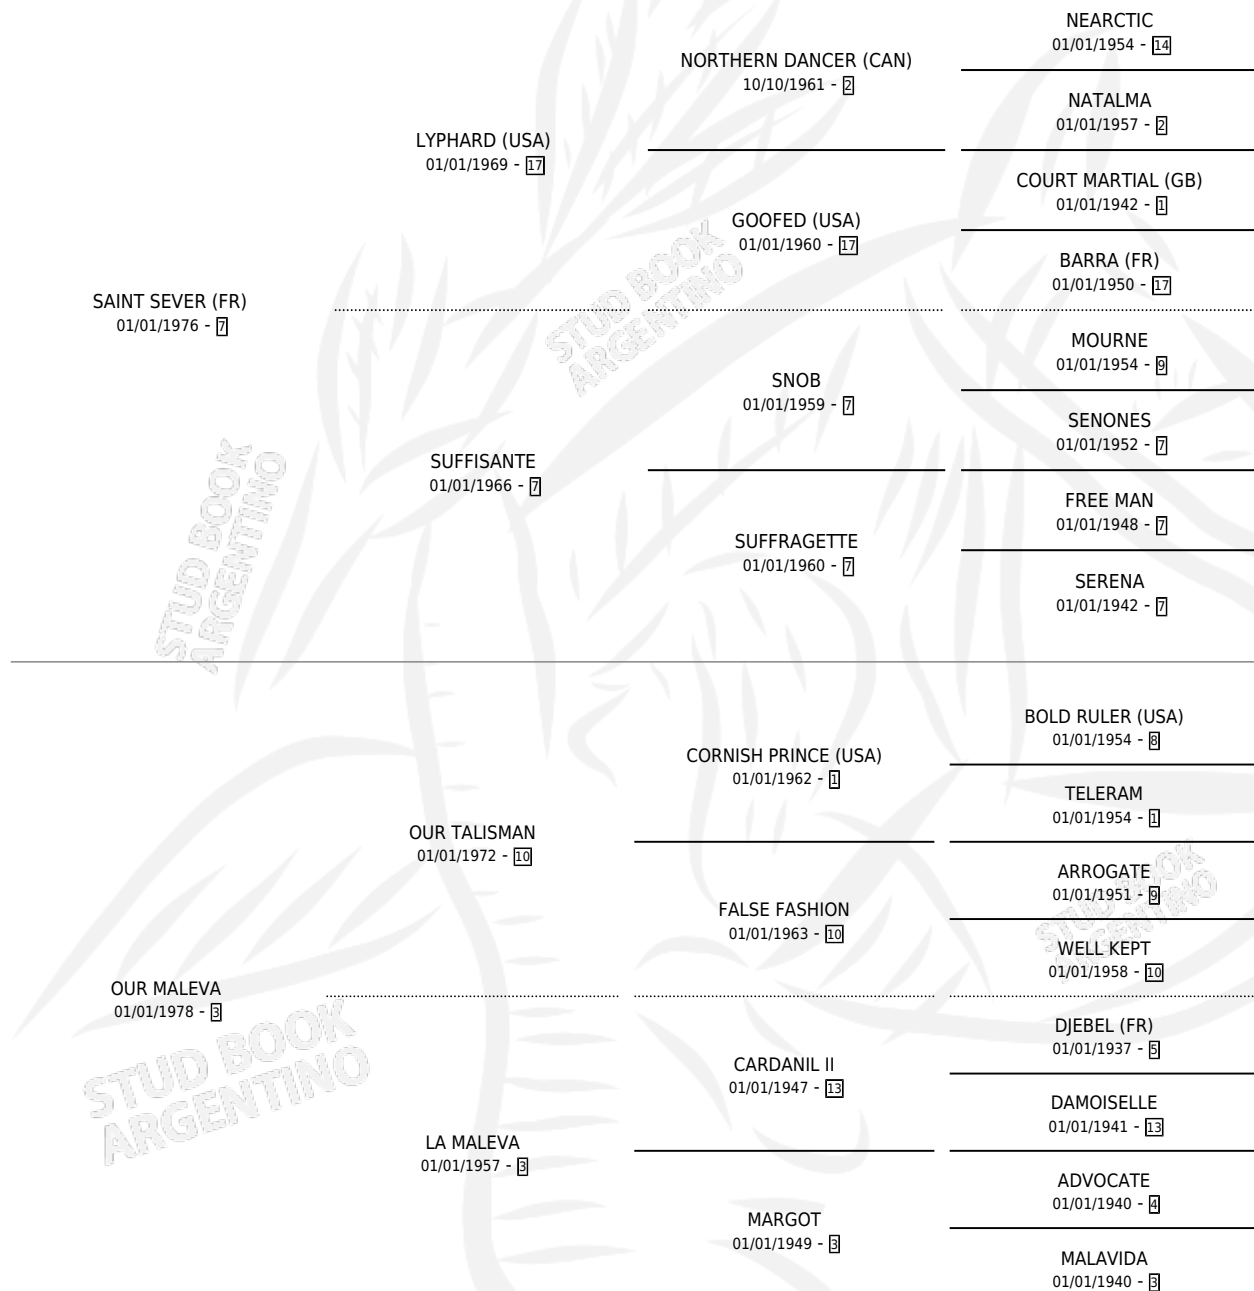

# MALEVA BRAVA

por SAINT SEVER (FR) y OUR MALEVA por OUR TALISMAN

Argentina · Hembra · Alazan · SP · 05/08/1983  
Familia 3-h · Volumen 31

## ESTADO

TIPIFICACIÓN SANGUÍNEA	✓
TIPIFICACIÓN POR ADN	X
PASAPORTE	X
IDENTIFICACIÓN POR MICROCHIP	X
REPRODUCTOR	✓

**Lugar de nacimiento:** Campo particular

**Criador:** Sin dato

~

## PEDIGREE

S

cimientos 10 / Efectividad 76.92%

PADRILLO	PRODUCTO	CRIADOR	1ER SERVICIO	ÚLTIMO SERVICIO
LONGUE VUE	∅		06/10/2001	29/10/2001
<b>MALEVA BRAVA</b>				
LONGUE VUE	LONGUE MALENA (H A, 26/09/2001)	ANZORREGUY HUGO ALBERTO	30/09/2000	02/10/2000
PEIGNOIR	MANUCCO (M A, 01/10/1999)	ANZORREGUY HUGO ALBERTO	29/09/1998	01/10/1998
LOUVRE studbook.org.ar	MATORRALES (M ZN, 02/12/1997) •MURIÓ EL 07/05/1998•	ANZORREGUY HUGO ALBERTO	10/12/1996	12/12/1996
GOLD TROJAN (USA)	∅		29/11/1995	18/12/1995
ENGRILLADO	MALDITO (M A, 21/09/1995)	SIN DATO	27/09/1994	29/09/1994
POTRILLAZO	MALEJA (H A, 14/09/1994)	SIN DATO	04/10/1993	04/10/1993
FRIUL	MALEVO (M A, 22/09/1993)	SIN DATO	08/10/1992	08/10/1992
FRIUL	∅		18/10/1991	26/11/1991
FAIN	MALEFICA (H Z, 09/08/1991)	SIN DATO	29/08/1990	04/09/1990
FAIN	FRETTY (M A, 21/08/1990)	SIN DATO	03/09/1989	06/09/1989
FAIN	EL MALEVITO (M A, 25/07/1989)	SIN DATO	08/08/1988	08/08/1988
FAIN	GIMMICK (M A, 26/07/1988)	SIN DATO	07/08/1987	07/08/1987