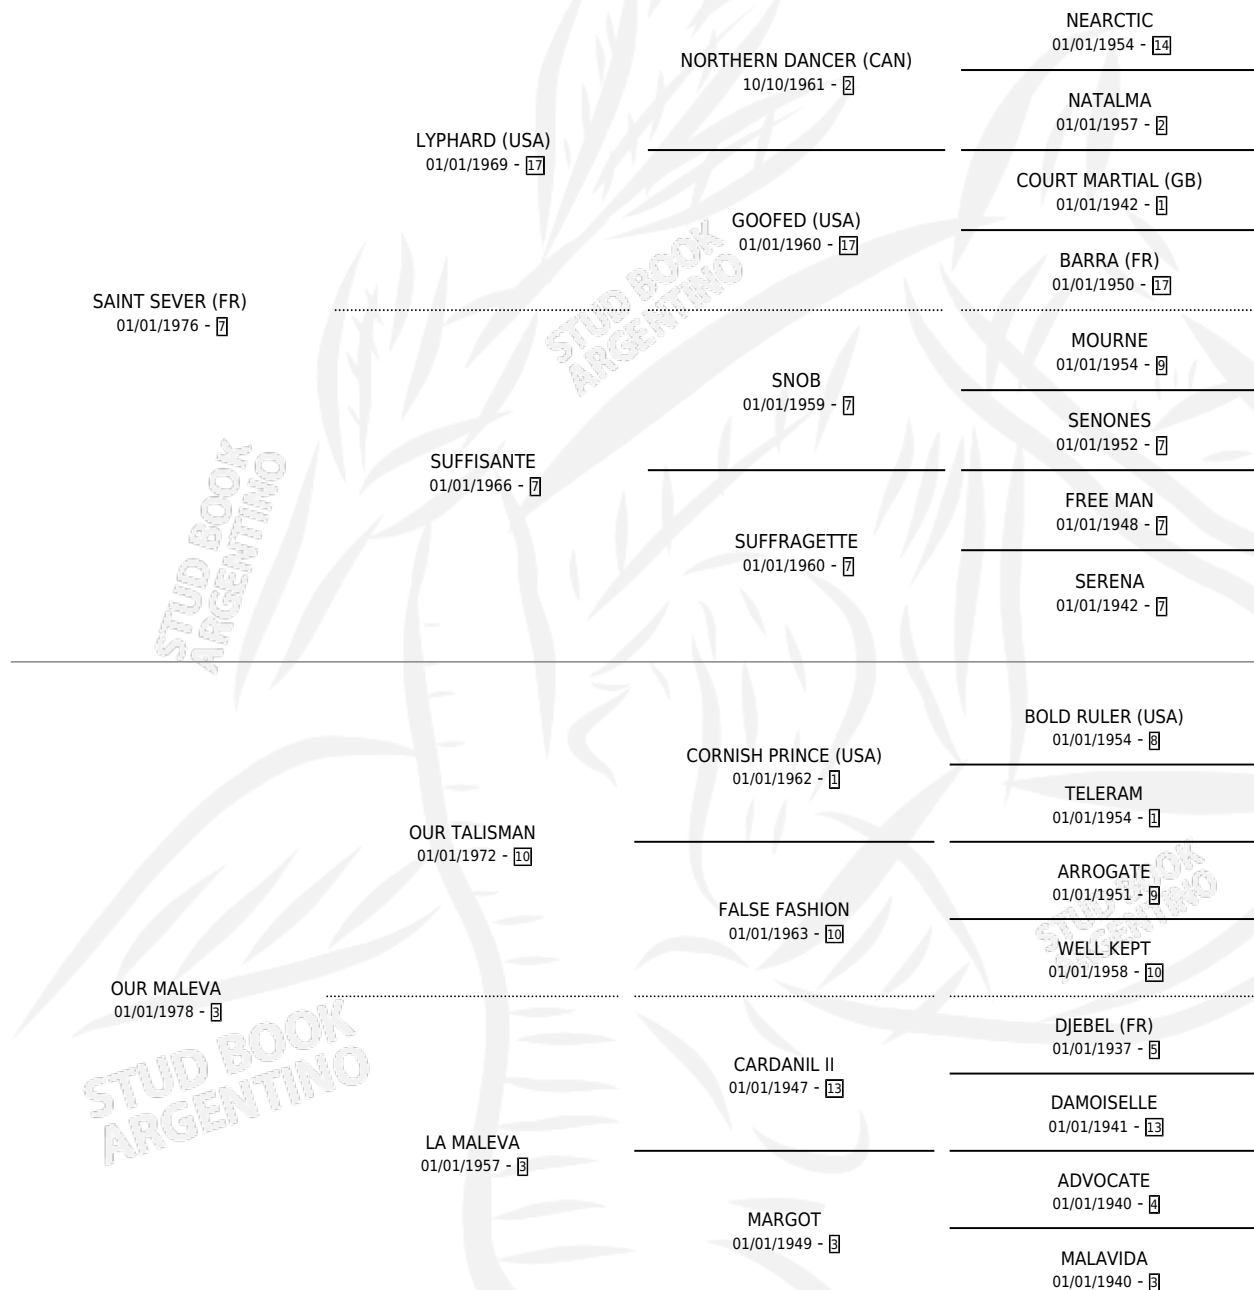

MALEVA BRAVA

por SAINT SEVER (FR) y OUR MALEVA por OUR TALISMAN

Argentina · Hembra · Alazan · SP · 05/08/1983
Familia 3-h · Volumen 31

ESTADO

TIPIFICACIÓN SANGUÍNEA	✓
TIPIFICACIÓN POR ADN	X
PASAPORTE	X
IDENTIFICACIÓN POR MICROCHIP	X
REPRODUCTOR	✓

Lugar de nacimiento: Campo particular

Criador: Sin dato

~

HIJOS

	MACHOS	HEMBRAS
10 NACIERON	7	3
5 CORRIERON	4	1
3 GANARON	3	0

0	0	0
GANADORES CL	GANADORES GR	GANADORES G1

PEDIGREE

S

cimientos 10 / Efectividad 76.92%

PADRILLO	PRODUCTO	CRIADOR	1ER SERVICIO	ÚLTIMO SERVICIO
LONGUE VUE	∅		06/10/2001	29/10/2001
MALEVA BRAVA	LONGUE MALENA (H A, 26/09/2001)	ANZORREGUY HUGO ALBERTO	30/09/2000	02/10/2000
PEIGNOIR	MANUCCO (M A, 01/10/1999)	ANZORREGUY HUGO ALBERTO	29/09/1998	01/10/1998
LOUVRE studbook.org.ar	MATORRALES (M ZN, 02/12/1997) •MURIÓ EL 07/05/1998•	ANZORREGUY HUGO ALBERTO	10/12/1996	12/12/1996
GOLD TROJAN (USA)	∅		29/11/1995	18/12/1995
ENGRILLADO	MALDITO (M A, 21/09/1995)	SIN DATO	27/09/1994	29/09/1994
POTRILLAZO	MALEJA (H A, 14/09/1994)	SIN DATO	04/10/1993	04/10/1993
FRIUL	MALEVO (M A, 22/09/1993)	SIN DATO	08/10/1992	08/10/1992
FRIUL	∅		18/10/1991	26/11/1991
FAIN	MALEFICA (H Z, 09/08/1991)	SIN DATO	29/08/1990	04/09/1990
FAIN	FRETTY (M A, 21/08/1990)	SIN DATO	03/09/1989	06/09/1989
FAIN	EL MALEVITO (M A, 25/07/1989)	SIN DATO	08/08/1988	08/08/1988
FAIN	GIMMICK (M A, 26/07/1988)	SIN DATO	07/08/1987	07/08/1987