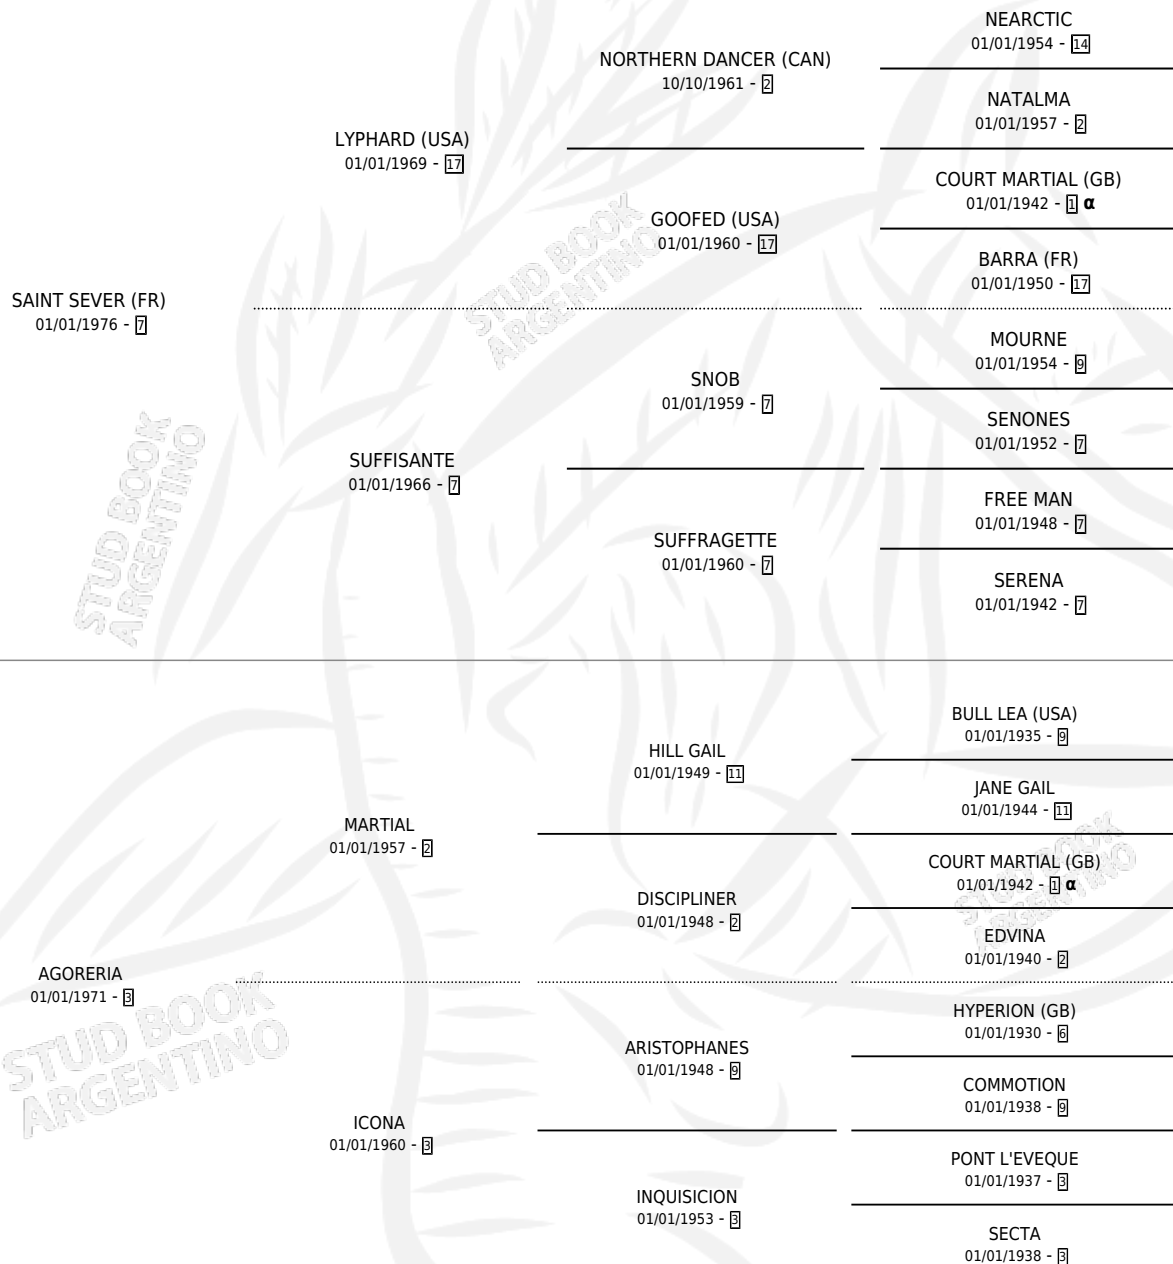

SORCIER

por SAINT SEVER (FR) y AGORERIA por MARTIAL

PEDIGREE

Argentina · Macho · Zaino · SP · 01/01/1983
Familia 3-i · Volumen 31

ESTADO

TIPIFICACIÓN SANGUÍNEA	✓
TIPIFICACIÓN POR ADN	X
PASAPORTE	X
IDENTIFICACIÓN POR MICROCHIP	X
REPRODUCTOR	✓

Lugar de nacimiento: Campo particular
Criador: Ingeniero Carlos Ramasco Saciafi

~

HIJOS

	MACHOS	HEMBRAS
50 NACIERON	30	20
4 CORRIERON	4	0
2 GANARON	2	0
0 GANADORES CL	0 GANADORES GR	0 GANADORES G1

INBREEDING : α