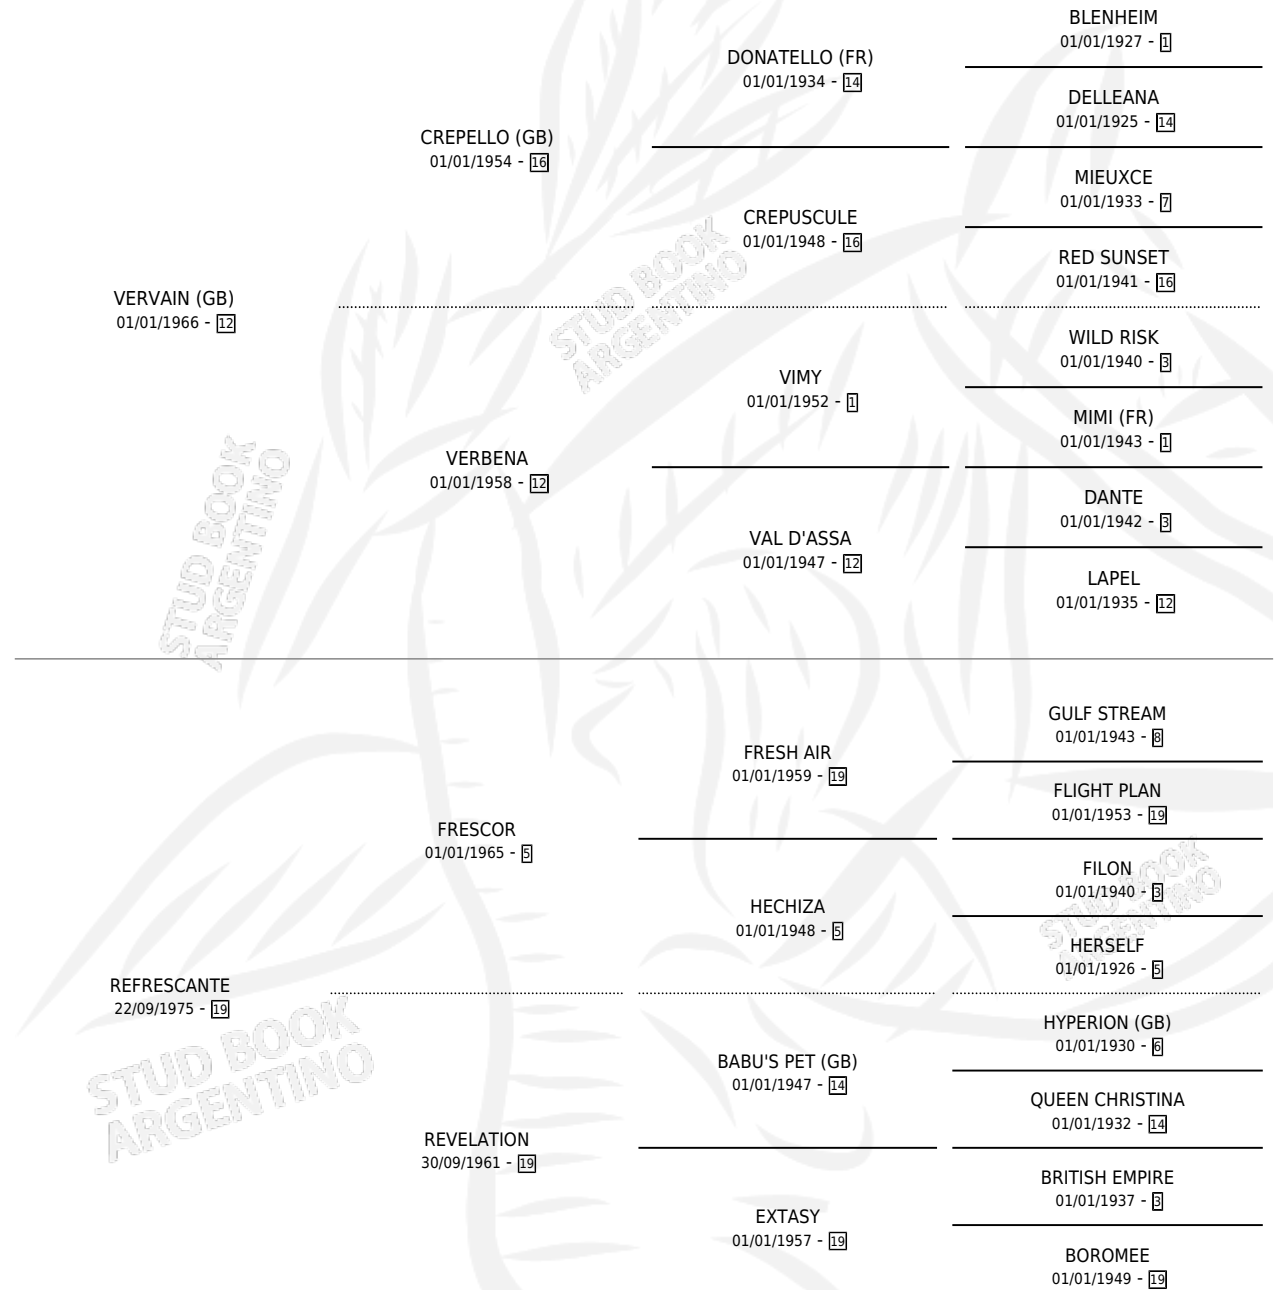

VERVERANTE

por **VERVAIN (GB)** y **REFRESCANTE** por **FRESCOR**

Argentina · Hembra · Alazan · SP · 04/08/1983
Familia 19 · Volumen 31

ESTADO

TIPIFICACIÓN SANGUÍNEA	✓
TIPIFICACIÓN POR ADN	X
PASAPORTE	X
IDENTIFICACIÓN POR MICROCHIP	X
REPRODUCTOR	✓

Lugar de nacimiento: San Ignacio

Criador: Sin dato

~

HIJOS

	MACHOS	HEMBRAS
4 NACIERON	2	2
1 CORRIERON	0	1

SIN ACTUACIONES

PEDIGREE

CAMPAÑA

Solo carreras oficiales de Argentina

POR EDAD

EDAD	CC	1°	2°	3°	4°	5°	NP	CLC	CLG	CLCG1	CLGG1	IMPORTE	GANANCIA / CC
4 AÑOS	2	2	0	0	0	0	0	0	0	0	0	\$0	\$0
5 AÑOS	3	0	0	0	0	0	3	0	0	0	0	\$0	\$0
TOTALES	5	2	0	0	0	0	3	0	0	0	0	\$0	\$0
%		40.0%	0.0%	0.0%	0.0%	0.0%	60.0%	0.0%	0.0%	0.0%	0.0%		