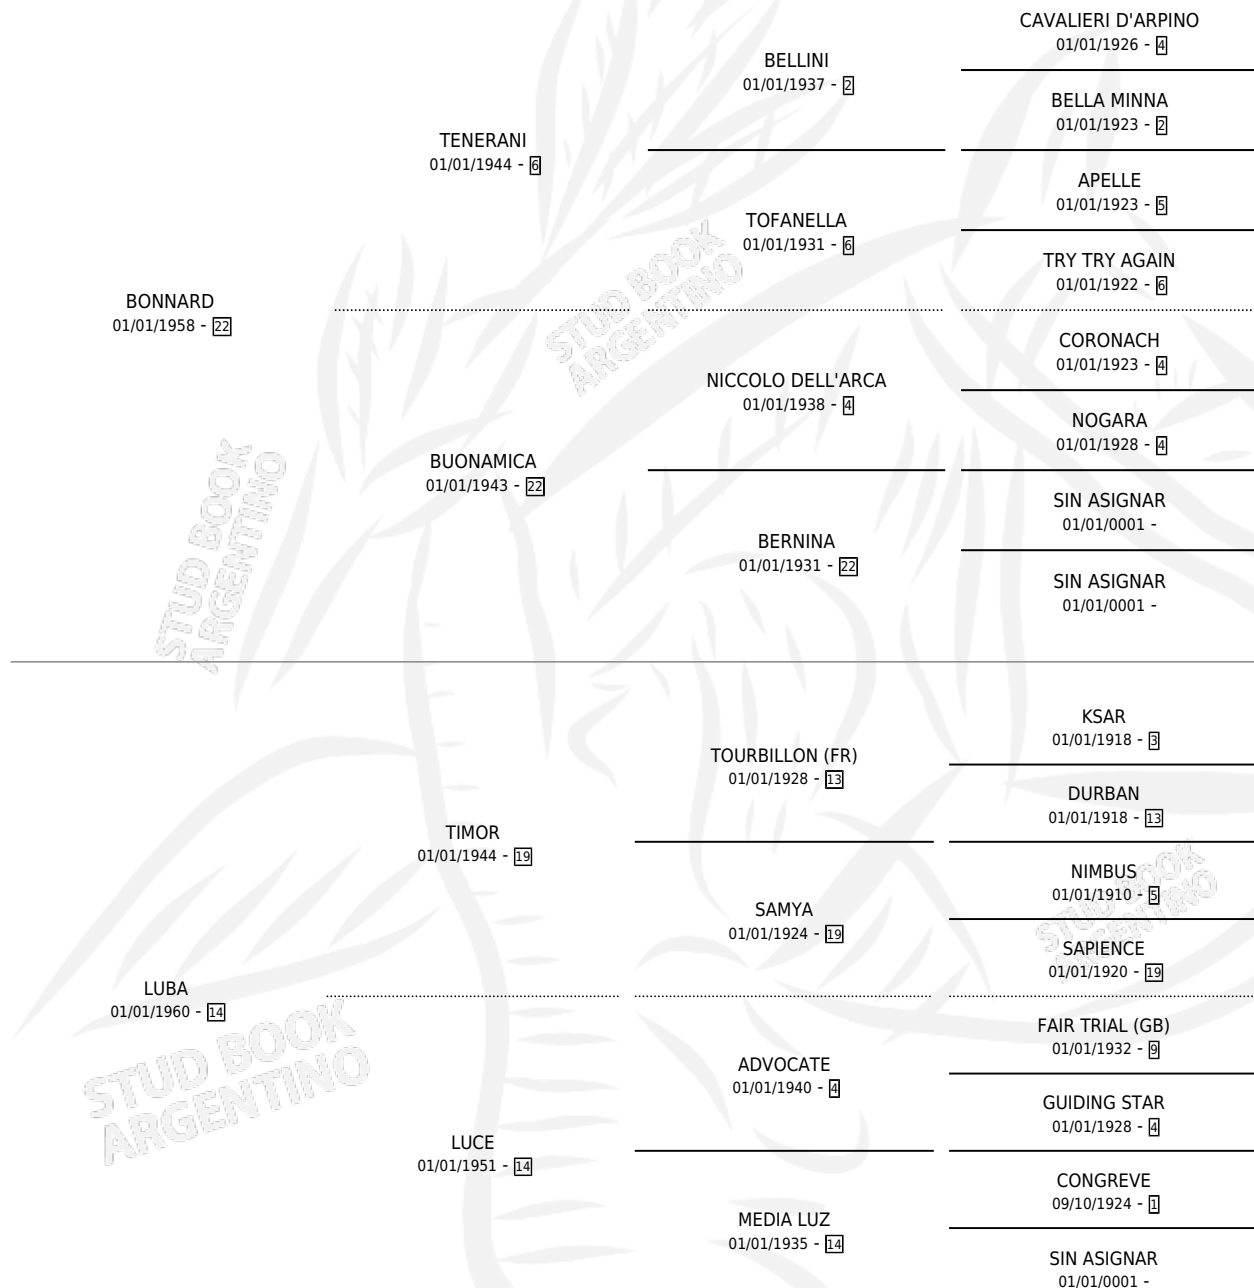

LUSTRO

por **BONNARD** y **LUBA** por **TIMOR**

Argentina · Macho · Alazan Tostado · SP · 01/01/1967
Familia 14 · Volumen 26

ESTADO

TIPIFICACIÓN SANGUÍNEA	X
TIPIFICACIÓN POR ADN	X
PASAPORTE	X
IDENTIFICACIÓN POR MICROCHIP	X
REPRODUCTOR	✓

Lugar de nacimiento: Campo particular

Criador: Sin dato

~

HIJOS

	MACHOS	HEMBRAS
5 NACIERON	1	4
SIN ACTUACIONES		

PEDIGREE

SERVICIOS PADRILLO

TEMPORADA	HARAS	SERVICIO	NAC.	EFFECTIVIDAD
0	IMPORTADO EN VIENTRE	2	1	50.00 %