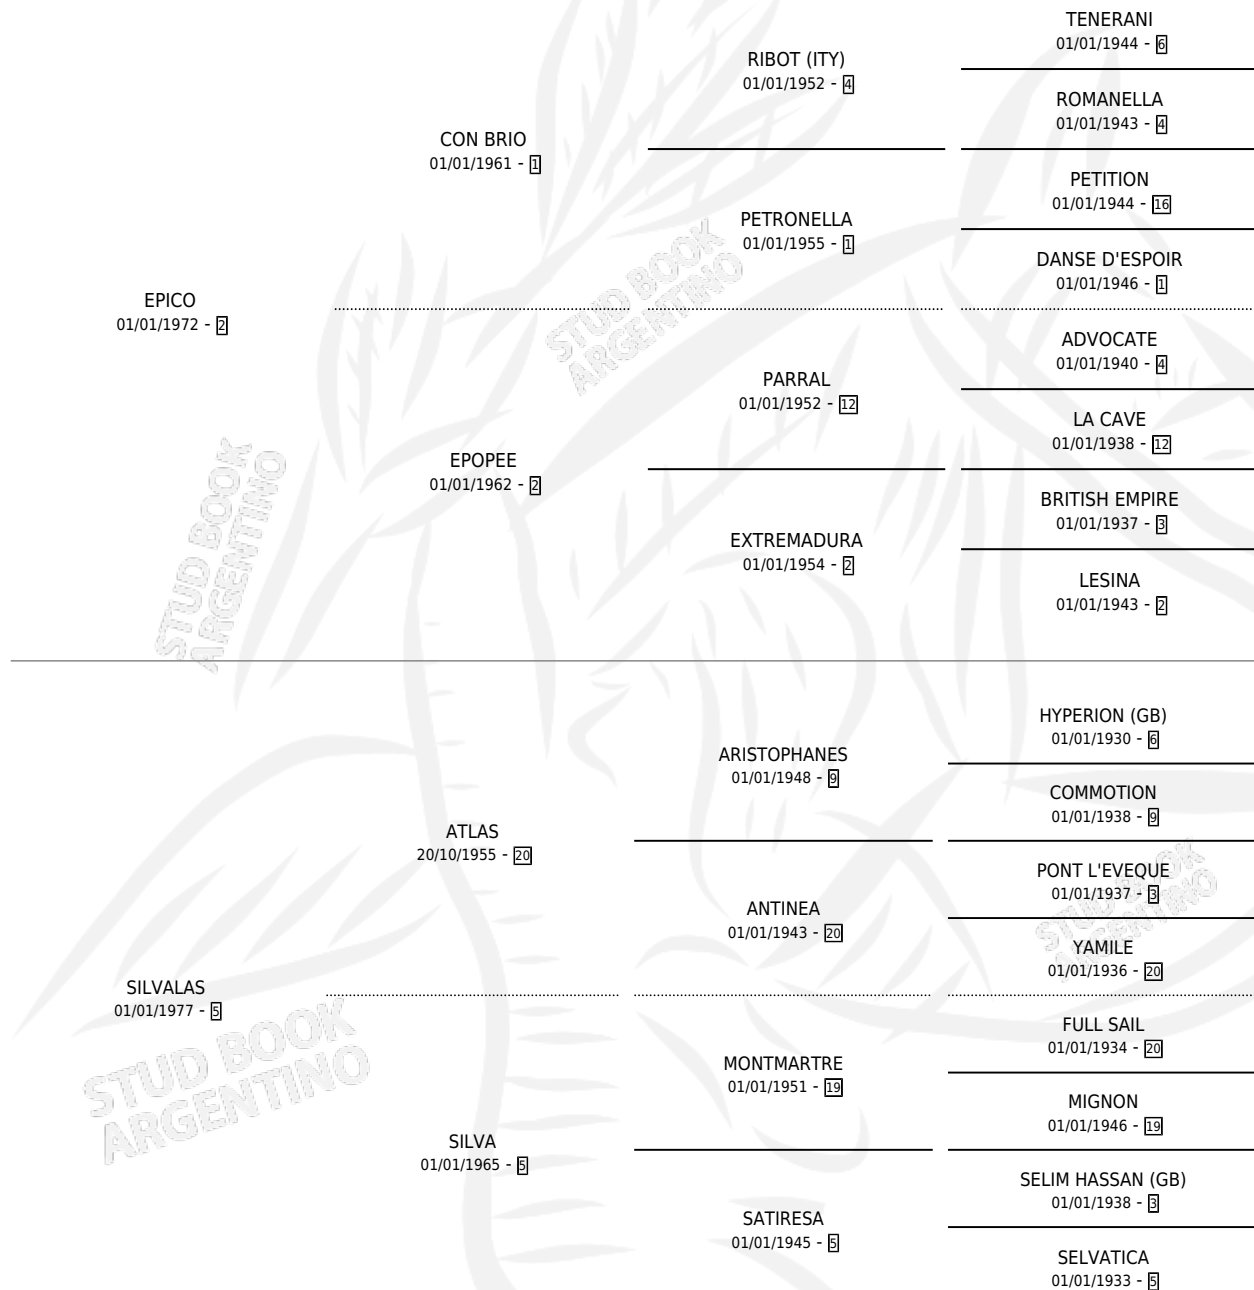

EL SOSNEADO

por EPICO y SILVALAS por ATLAS

Argentina · Macho · Alazan Tostado · SP · 29/07/1983
Familia 5-j · Volumen 31

ESTADO

TIPIFICACIÓN SANGUÍNEA	X
TIPIFICACIÓN POR ADN	X
PASAPORTE	X
IDENTIFICACIÓN POR MICROCHIP	X
REPRODUCTOR	X

Lugar de nacimiento: Ricardo

Criador: Sin dato

PEDIGREE

EXPORTACIÓN / IMPORTACIÓN

FECHA	MOVIMIENTO	PAÍS
01/05/1988	EXPORTADO	ESTADOS UNIDOS

~

CAMPAÑA

Solo carreras oficiales de Argentina