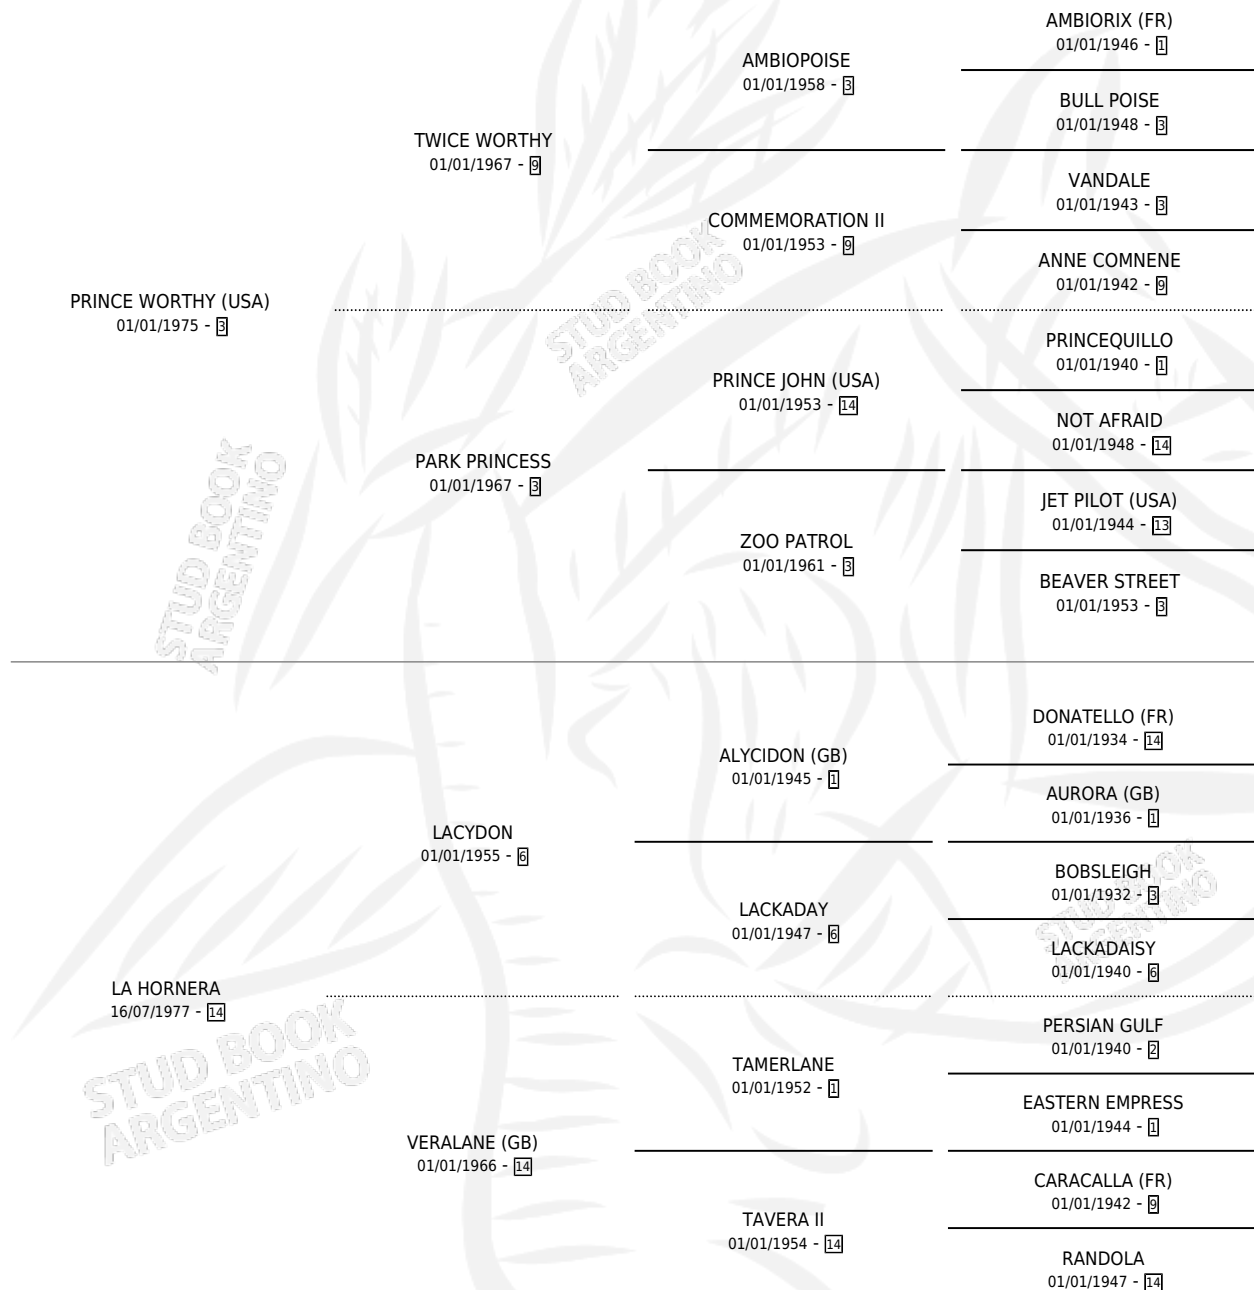

PATRICIO

por PRINCE WORTHY (USA) y LA HORNERA por LACYDON

Argentina · Macho · Zaino Colorado · SP · 20/07/1983
Familia 14-b · Volumen 31

ESTADO

TIPIFICACIÓN SANGUÍNEA	X
TIPIFICACIÓN POR ADN	X
PASAPORTE	X
IDENTIFICACIÓN POR MICROCHIP	X
REPRODUCTOR	X

Lugar de nacimiento: Don Yeye

Criador: Calonje Andres Roberto

PEDIGREE

CAMPAÑA

Solo carreras oficiales de Argentina

POR EDAD

EDAD	CC	1°	2°	3°	4°	5°	NP	CLC	CLG	CLCG1	CLGG1	IMPORTE	GANANCIA / CC
4 AÑOS	1	1	0	0	0	0	0	0	0	0	0	\$0	\$0
5 AÑOS	5	0	0	1	1	1	2	0	0	0	0	\$0	\$0
TOTALES	6	1	0	1	1	1	2	0	0	0	0	\$0	\$0
%		16.7%	0.0%	16.7%	16.7%	16.7%	33.3%	0.0%	0.0%	0.0%	0.0%		