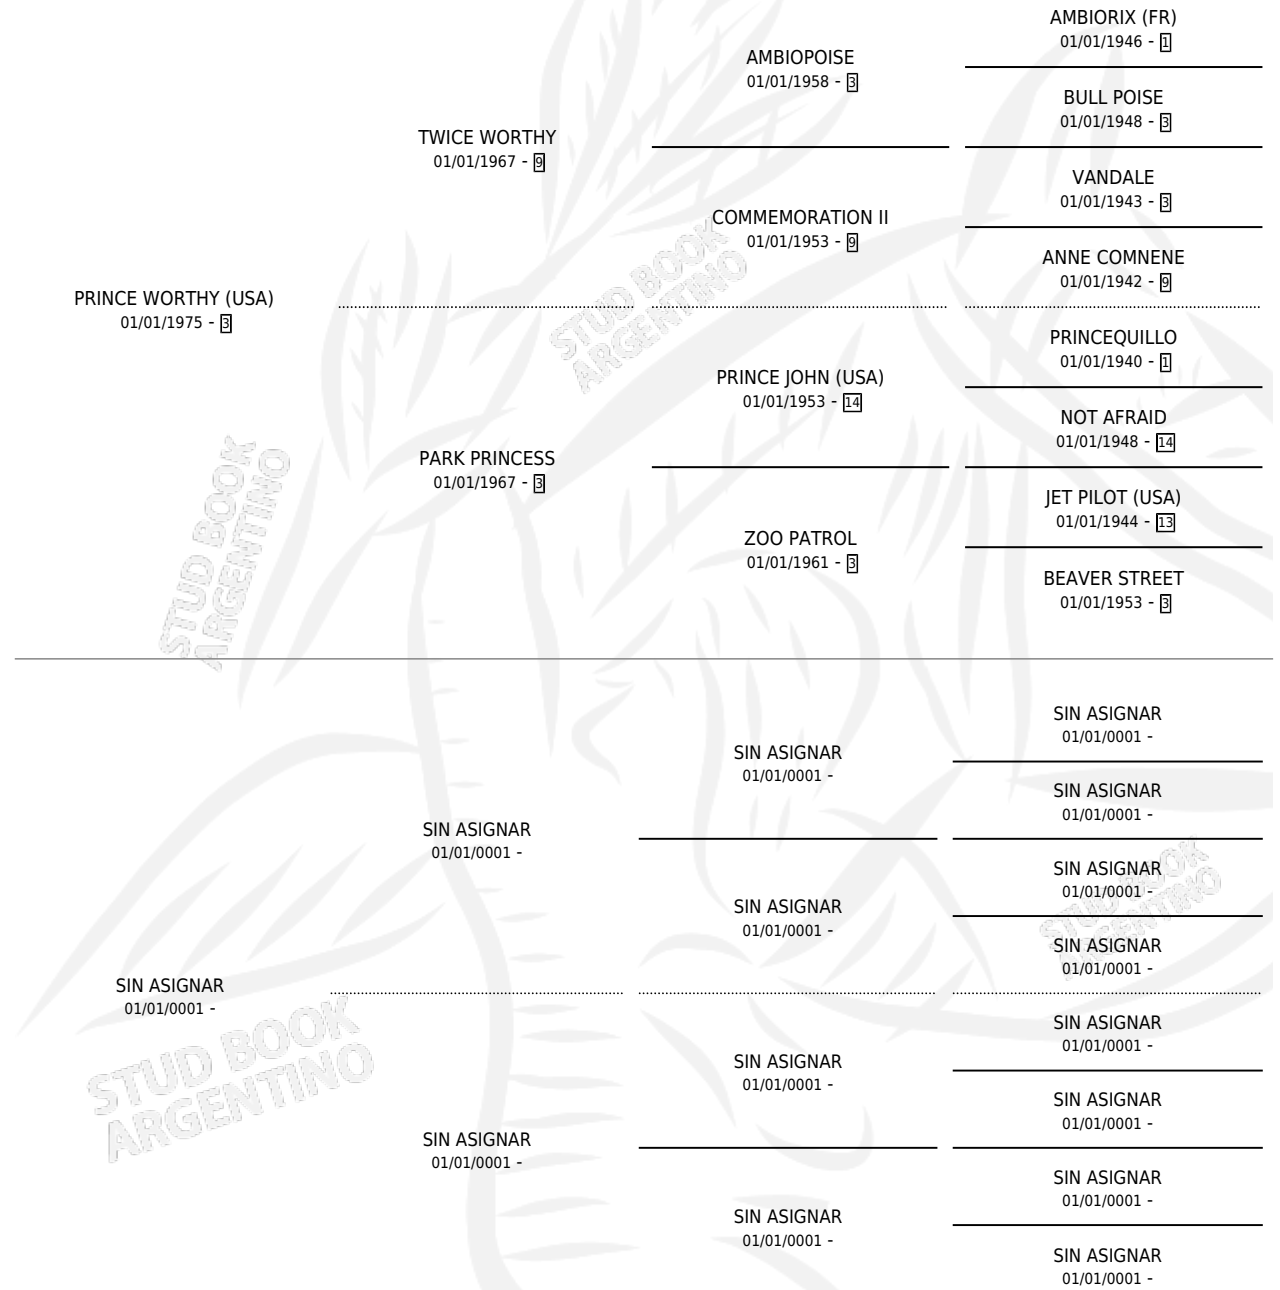

PALAFITO

por **PRINCE WORTHY (USA)** y **SIN ASIGNAR** por **SIN ASIGNAR**

Argentina · Macho · No Consigna · SP · 01/01/1983
Familia · Volumen 31

ESTADO

TIPIFICACIÓN SANGUÍNEA	X
TIPIFICACIÓN POR ADN	X
PASAPORTE	X
IDENTIFICACIÓN POR MICROCHIP	X
REPRODUCTOR	X

Lugar de nacimiento: Campo particular

Criador: El Mateo S.A.

PEDIGREE

CAMPAÑA

Solo carreras oficiales de Argentina

POR EDAD

EDAD	CC	1°	2°	3°	4°	5°	NP	CLC	CLG	CLCG1	CLGG1	IMPORTE	GANANCIA / CC
6 AÑOS	4	0	1	0	3	0	0	1	0	0	0	\$0	\$0
TOTALES	4	0	1	0	3	0	0	1	0	0	0	\$0	\$0
%		0.0%	25.0%	0.0%	75.0%	0.0%	0.0%	25.0%	0.0%	0.0%	0.0%		