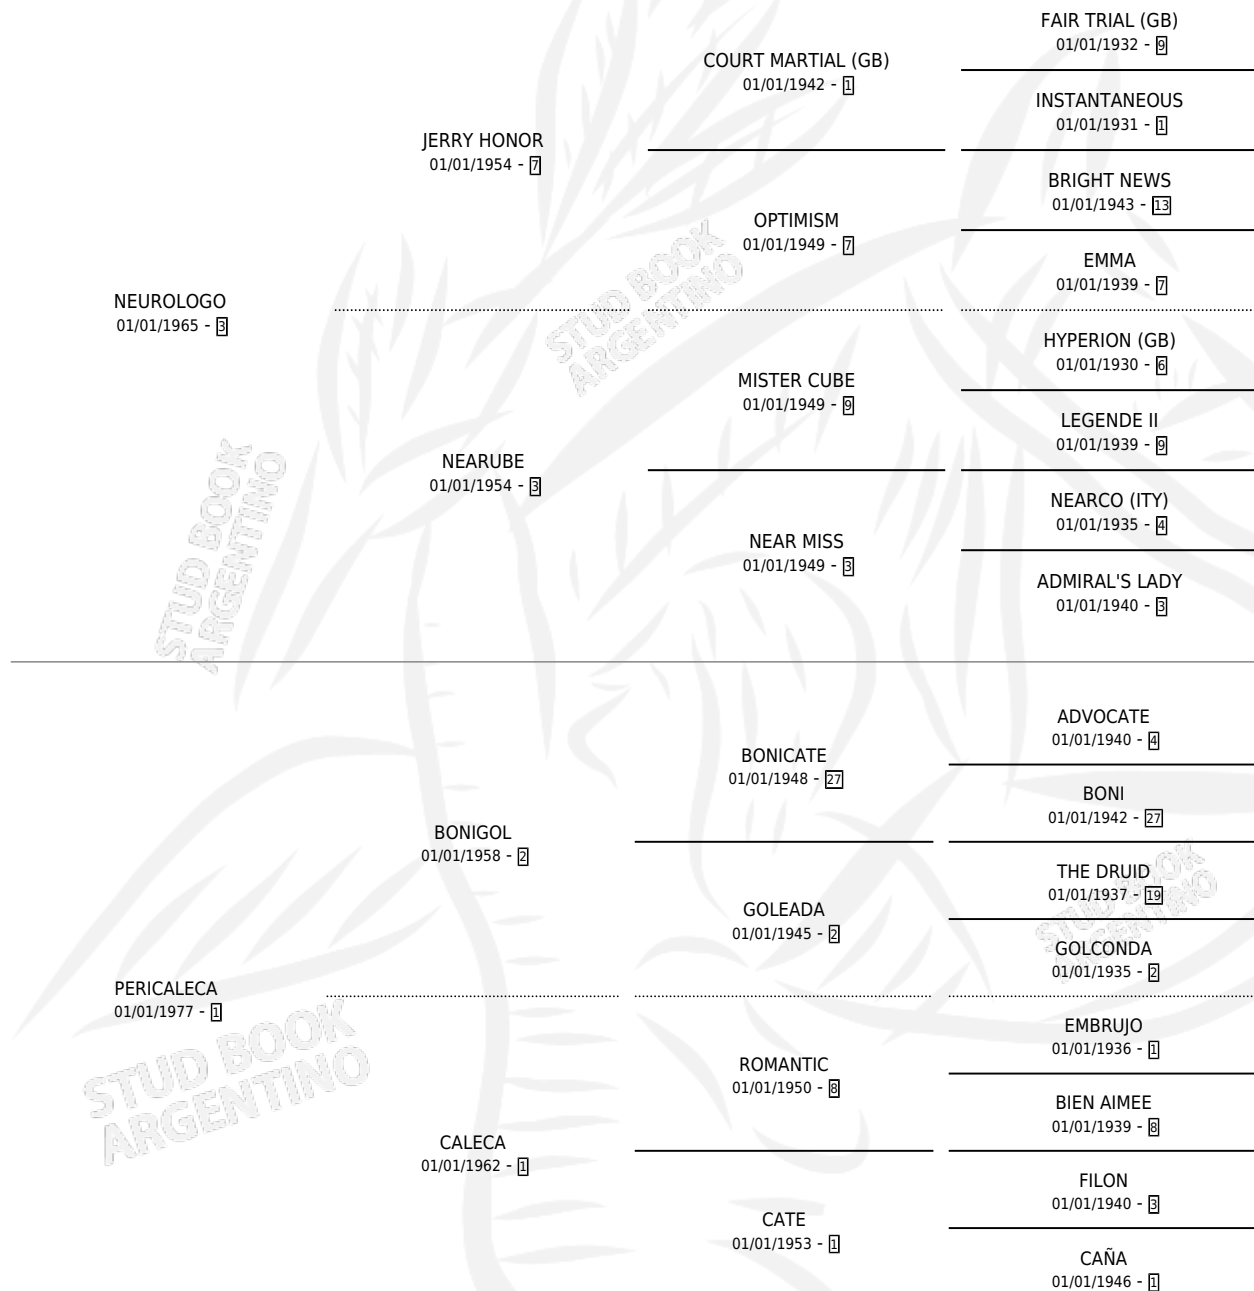

PARAFINA

por **NEUROLOGO** y **PERICALECA** por **BONIGOL**

Argentina · Hembra · Zaino · SP · 11/08/1983
Familia 1 · Volumen 31

ESTADO

TIPIFICACIÓN SANGUÍNEA	✓
TIPIFICACIÓN POR ADN	X
PASAPORTE	X
IDENTIFICACIÓN POR MICROCHIP	X
REPRODUCTOR	✓

Lugar de nacimiento: Campo particular

Criador: Sin dato

~

HIJOS

	MACHOS	HEMBRAS
2 NACIERON	1	1

SIN ACTUACIONES

PEDIGREE

S

mientos 2 / Efectividad 28.57%

PADRILLO	PRODUCTO	CRIADOR	1ER SERVICIO	ÚLTIMO SERVICIO
PRIEST	∅		13/10/1998	17/10/1998
PARAFINA	EL VELON (M Z, 10/09/1998)	SIN DATO	27/09/1997	03/10/1997
Datos oficiales del Stud Book Argentino			20/11/1996	24/11/1996
Documentó generado el 02/05/2026				
PRIEST	LA DIFICIL (H Z, 07/11/1996)	SIN DATO	03/11/1995	05/11/1995
studbook.org.ar	∅		04/10/1993	10/10/1993
PROCURADOR	∅		27/10/1992	31/10/1992
PROCURADOR	∅		08/11/1990	18/11/1990