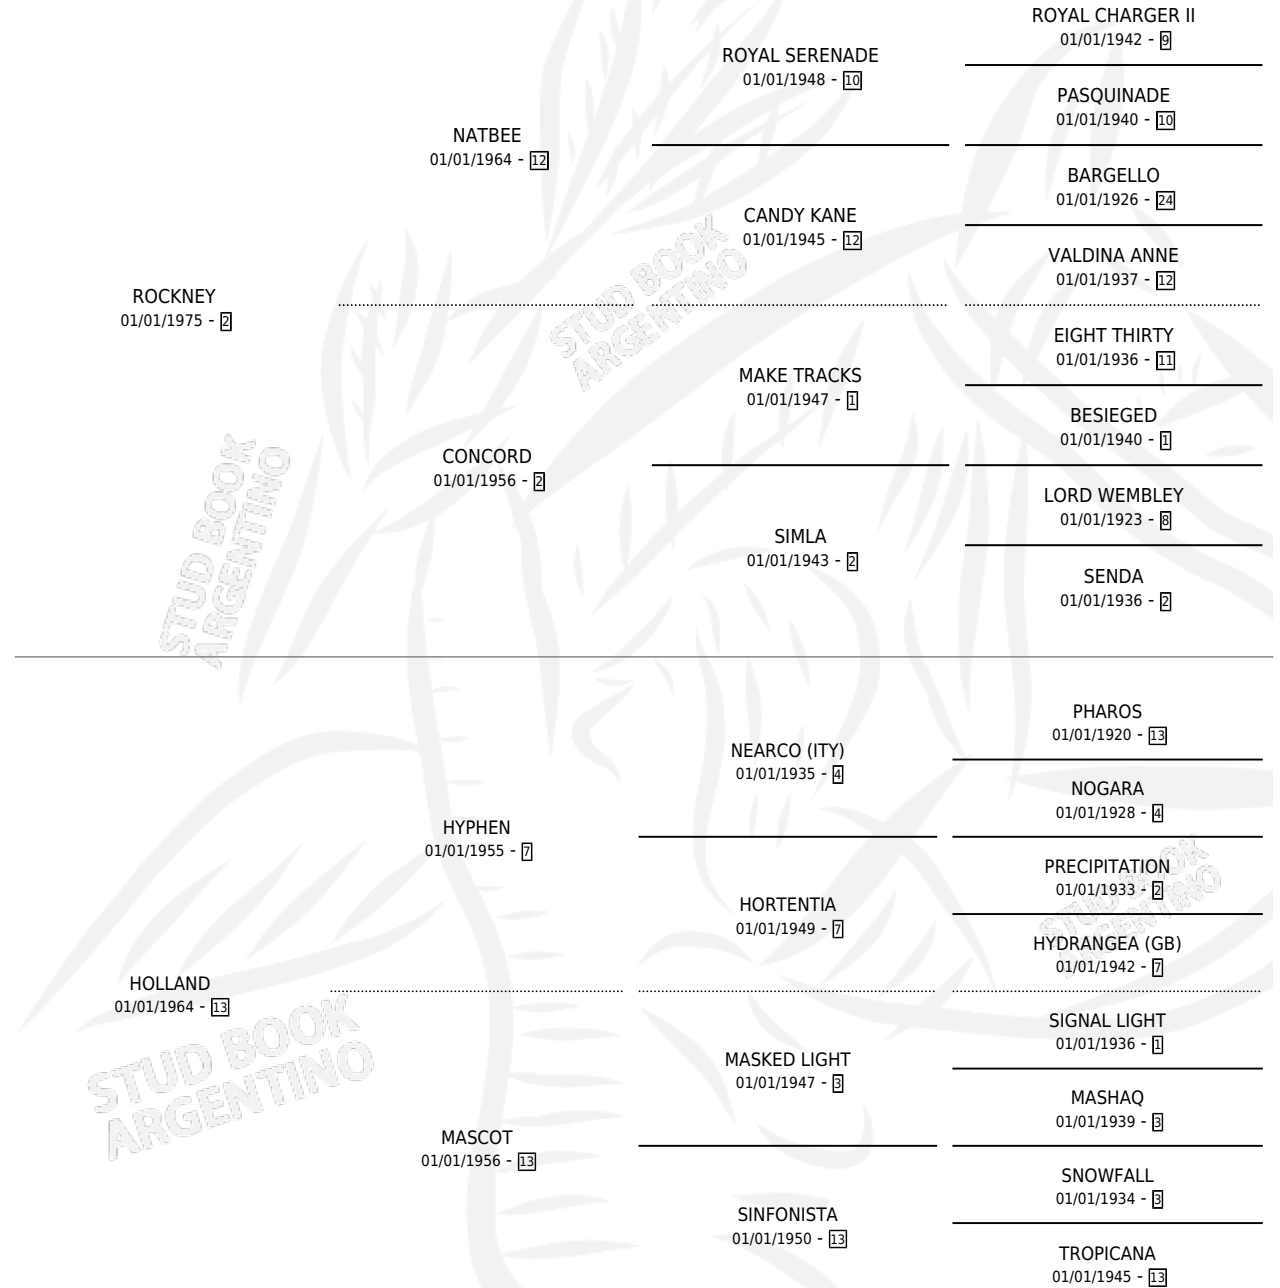

CRAZY ROCK

por ROCKNEY y HOLLAND por HYPHEN

Argentina · Hembra · No Consigna · SP · 01/01/1983
Familia 13-e · Volumen 31

ESTADO

TIPIFICACIÓN SANGUÍNEA	X
TIPIFICACIÓN POR ADN	X
PASAPORTE	X
IDENTIFICACIÓN POR MICROCHIP	X
REPRODUCTOR	X

Lugar de nacimiento: Campo particular

Criador: El Ombucito

PEDIGREE

CAMPAÑA

Solo carreras oficiales de Argentina

POR EDAD

EDAD	CC	1°	2°	3°	4°	5°	NP	CLC	CLG	CLCG1	CLGG1	IMPORTE	GANANCIA / CC
4 AÑOS	1	1	0	0	0	0	0	0	0	0	0	\$0	\$0
6 AÑOS	9	1	1	2	1	1	3	0	0	0	0	\$0	\$0
TOTALES	10	2	1	2	1	1	3	0	0	0	0	\$0	\$0
%		20.0%	10.0%	20.0%	10.0%	10.0%	30.0%	0.0%	0.0%	0.0%	0.0%		