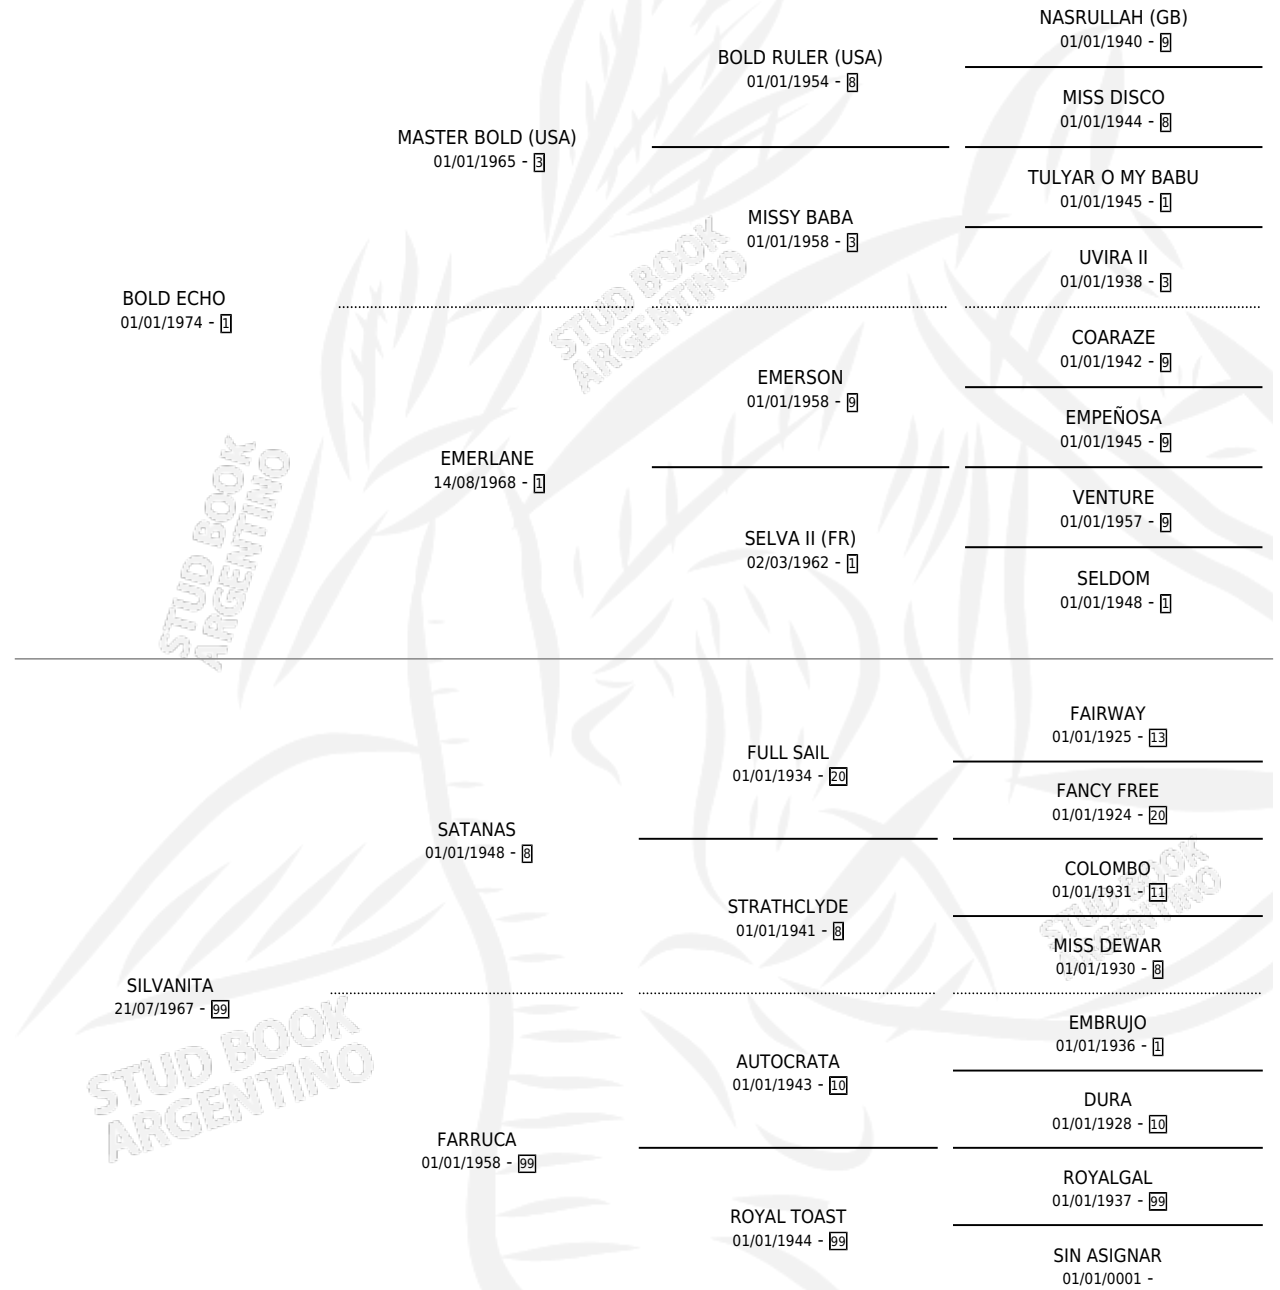

BANG SAEN

por **BOLD ECHO** y **SILVANITA** por **SATANAS**

Argentina · Macho · No Consigna · SP · 01/01/1983
Familia 99 · Volumen 31

ESTADO

TIPIFICACIÓN SANGUÍNEA	X
TIPIFICACIÓN POR ADN	X
PASAPORTE	X
IDENTIFICACIÓN POR MICROCHIP	X
REPRODUCTOR	X

Lugar de nacimiento: Campo particular

Criador: Sin dato

PEDIGREE

CAMPAÑA

Solo carreras oficiales de Argentina

POR EDAD

EDAD	CC	1°	2°	3°	4°	5°	NP	CLC	CLG	CLCG1	CLGG1	IMPORTE	GANANCIA / CC
5 AÑOS	1	1	0	0	0	0	0	0	0	0	0	\$0	\$0
6 AÑOS	1	0	0	0	1	0	0	0	0	0	0	\$0	\$0
7 AÑOS	1	0	0	0	0	0	1	0	0	0	0	\$0	\$0
TOTALES	3	1	0	0	1	0	1	0	0	0	0	\$0	\$0
%		33.3%	0.0%	0.0%	33.3%	0.0%	33.3%	0.0%	0.0%	0.0%	0.0%		