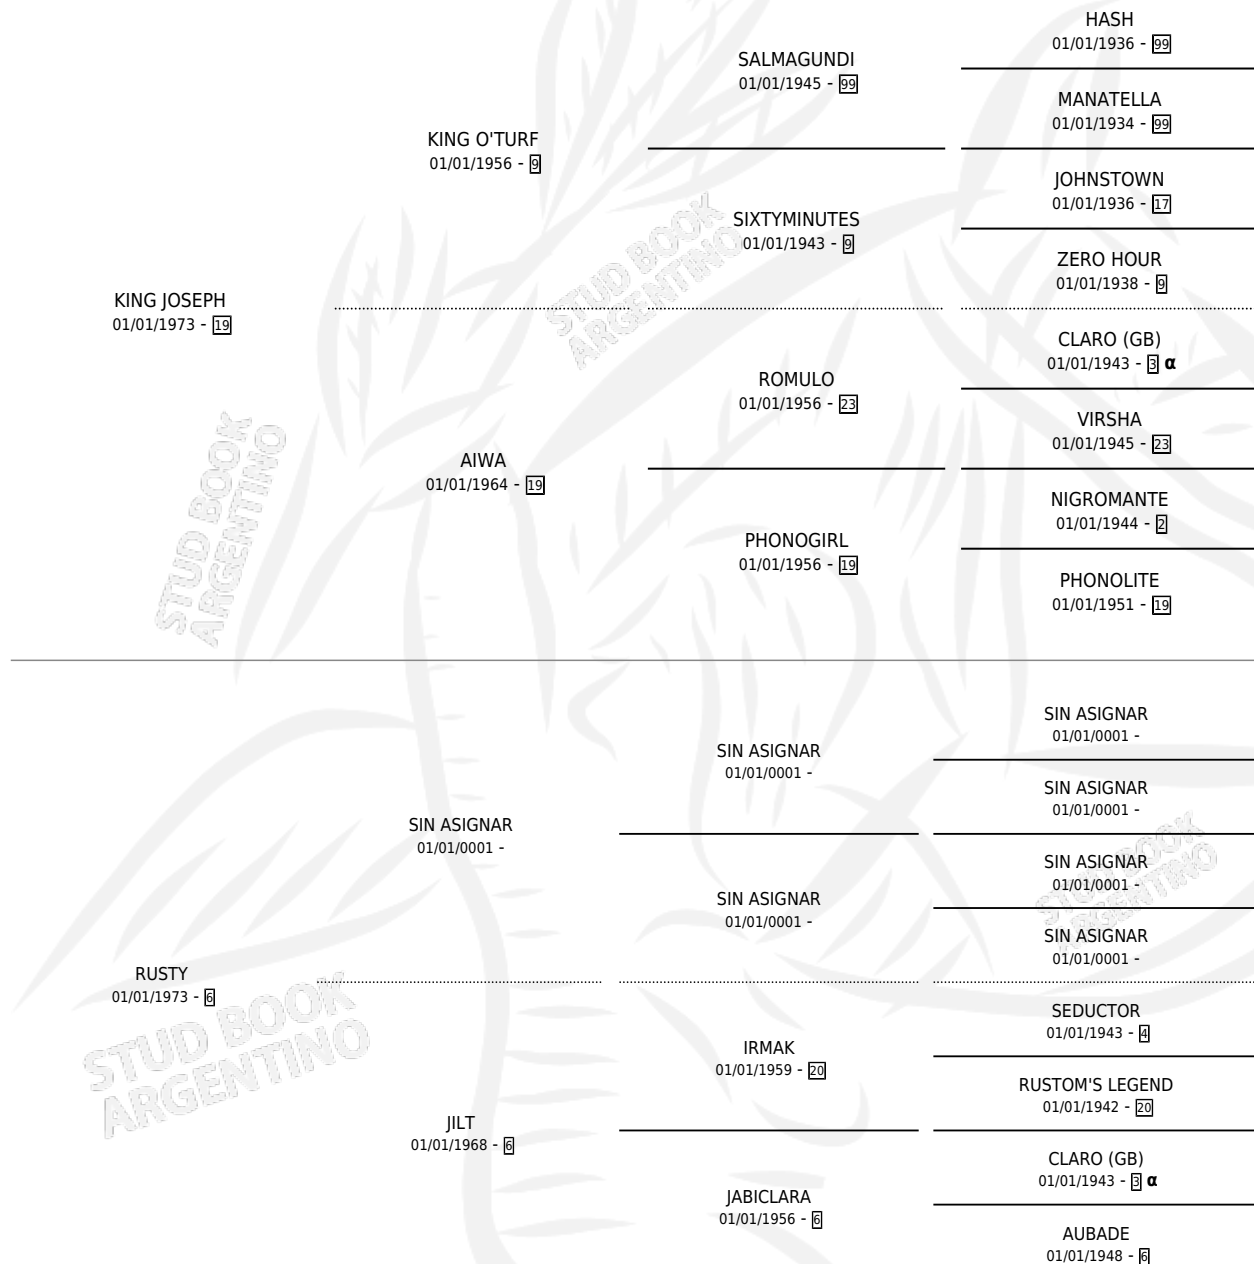

RUSTAL

por KING JOSEPH y RUSTY por SIN ASIGNAR

Argentina · Hembra · Alazan Tostado · SP · 01/01/1983
Familia 6-d · Volumen 31

ESTADO

TIPIFICACIÓN SANGUÍNEA	X
TIPIFICACIÓN POR ADN	X
PASAPORTE	X
IDENTIFICACIÓN POR MICROCHIP	X
REPRODUCTOR	✓

Lugar de nacimiento: Campo particular

Criador: Sin dato

~

HIJOS

	MACHOS	HEMBRAS
1 NACIERON	0	1
SIN ACTUACIONES		

INBREEDING : α