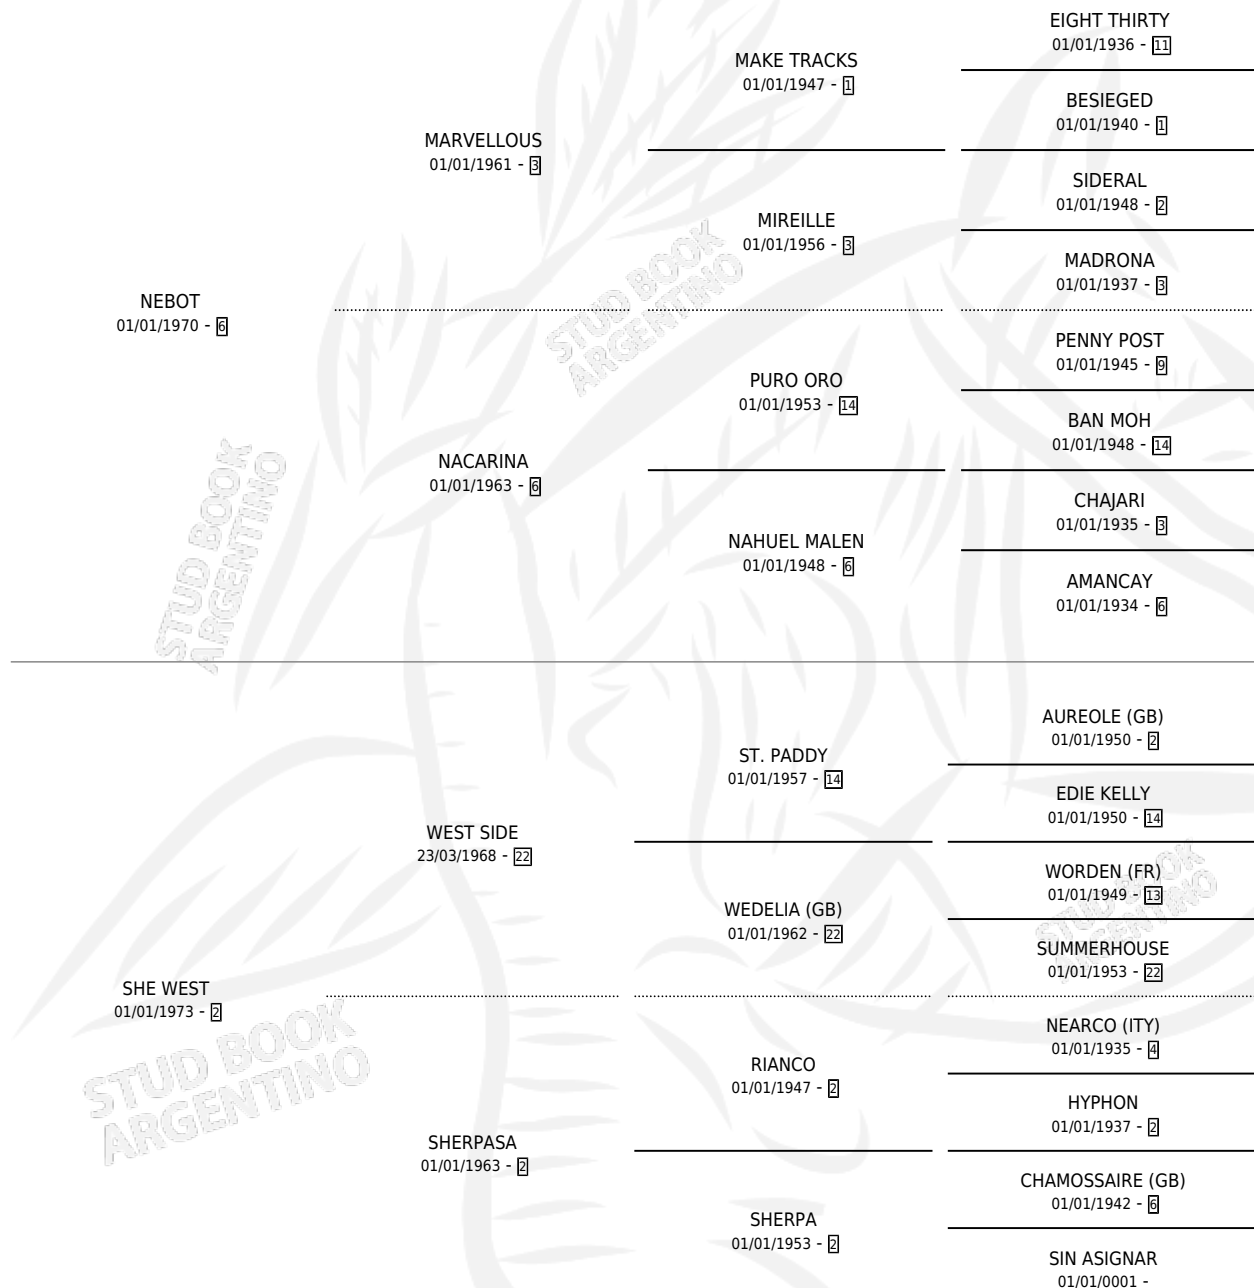

PAPALIZA

por **NEBOT** y **SHE WEST** por **WEST SIDE**

Argentina · Hembra · Alazan Tostado · SP · 22/07/1983
Familia 2-u · Volumen 31

ESTADO

TIPIFICACIÓN SANGUÍNEA	✓
TIPIFICACIÓN POR ADN	X
PASAPORTE	X
IDENTIFICACIÓN POR MICROCHIP	X
REPRODUCTOR	✓

Lugar de nacimiento: Cosa Nostra

Criador: Perrone Antonio

~

HIJOS

	MACHOS	HEMBRAS
4 NACIERON	1	3
3 CORRIERON	1	2
1 GANARON	0	1
0 GANADORES CL	0 GANADORES GR	0 GANADORES G1

PEDIGREE