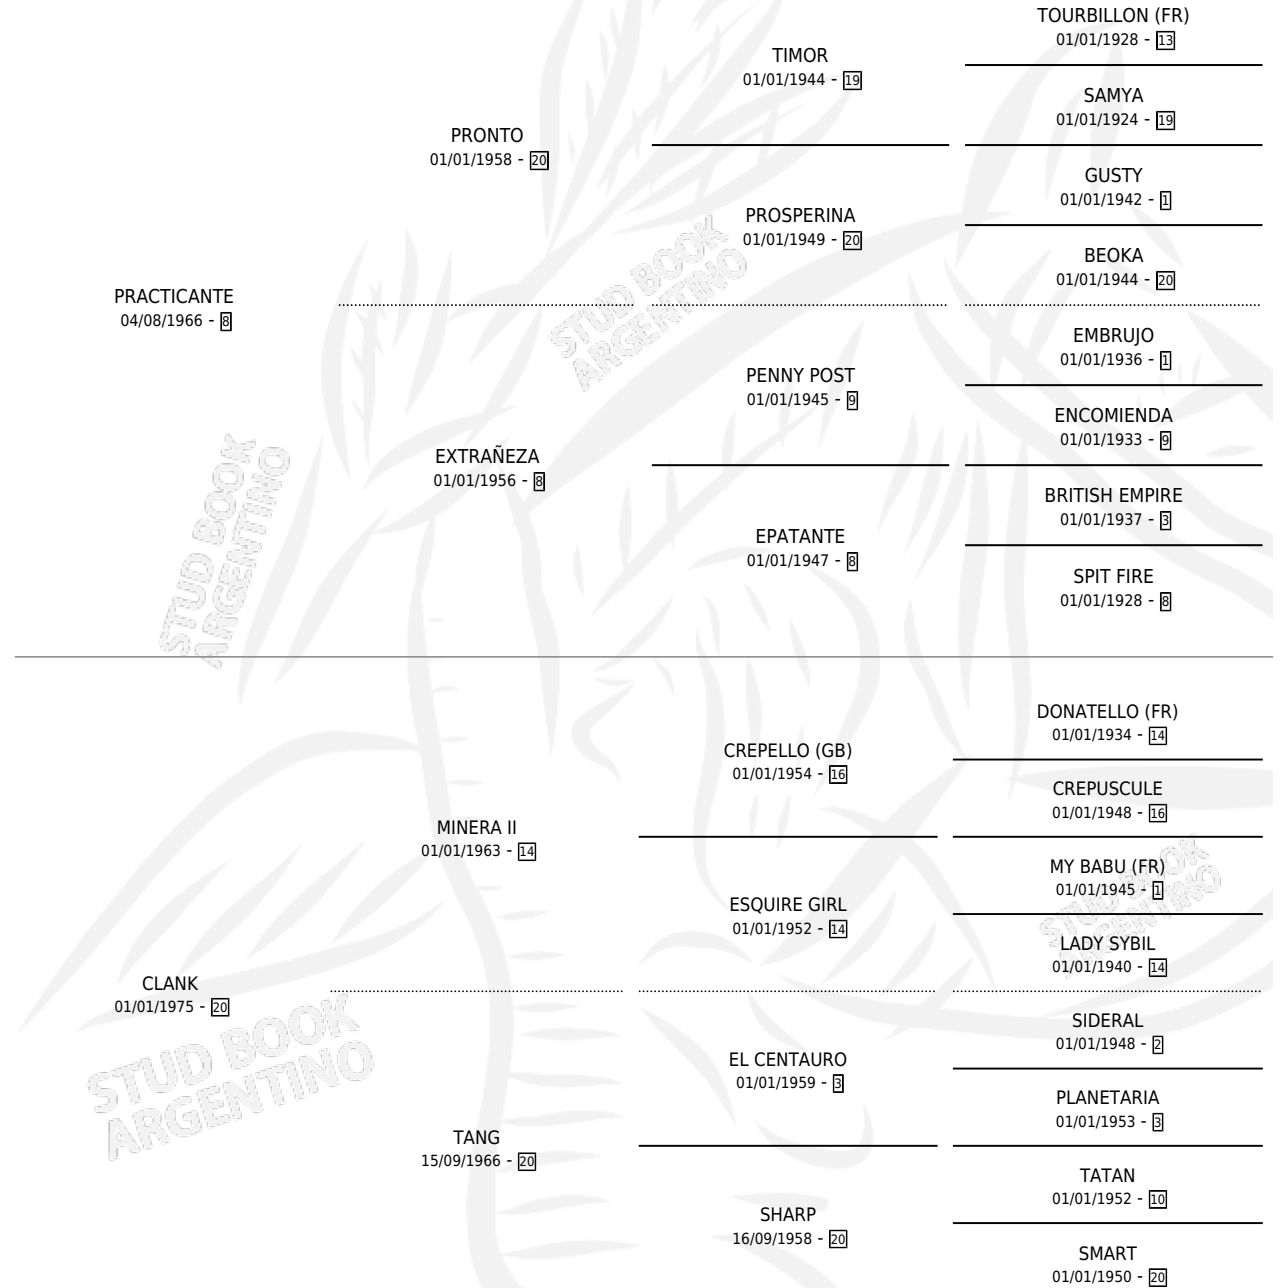

CLERICANTE

por PRACTICANTE y CLANK por MINERA II

Argentina · Macho · No Consigna · SP · 01/01/1983
Familia 20-a · Volumen 31

ESTADO

TIPIFICACIÓN SANGUÍNEA	X
TIPIFICACIÓN POR ADN	X
PASAPORTE	X
IDENTIFICACIÓN POR MICROCHIP	X
REPRODUCTOR	X

Lugar de nacimiento: Campo particular

Criador: Sin dato

PEDIGREE

CAMPAÑA

Solo carreras oficiales de Argentina

POR EDAD

EDAD	CC	1°	2°	3°	4°	5°	NP	CLC	CLG	CLCG1	CLGG1	IMPORTE	GANANCIA / CC
4 AÑOS	1	1	0	0	0	0	0	0	0	0	0	\$0	\$0
5 AÑOS	3	1	0	0	1	0	1	1	0	0	0	\$0	\$0
TOTALES	4	2	0	0	1	0	1	1	0	0	0	\$0	\$0
%		50.0%	0.0%	0.0%	25.0%	0.0%	25.0%	25.0%	0.0%	0.0%	0.0%		