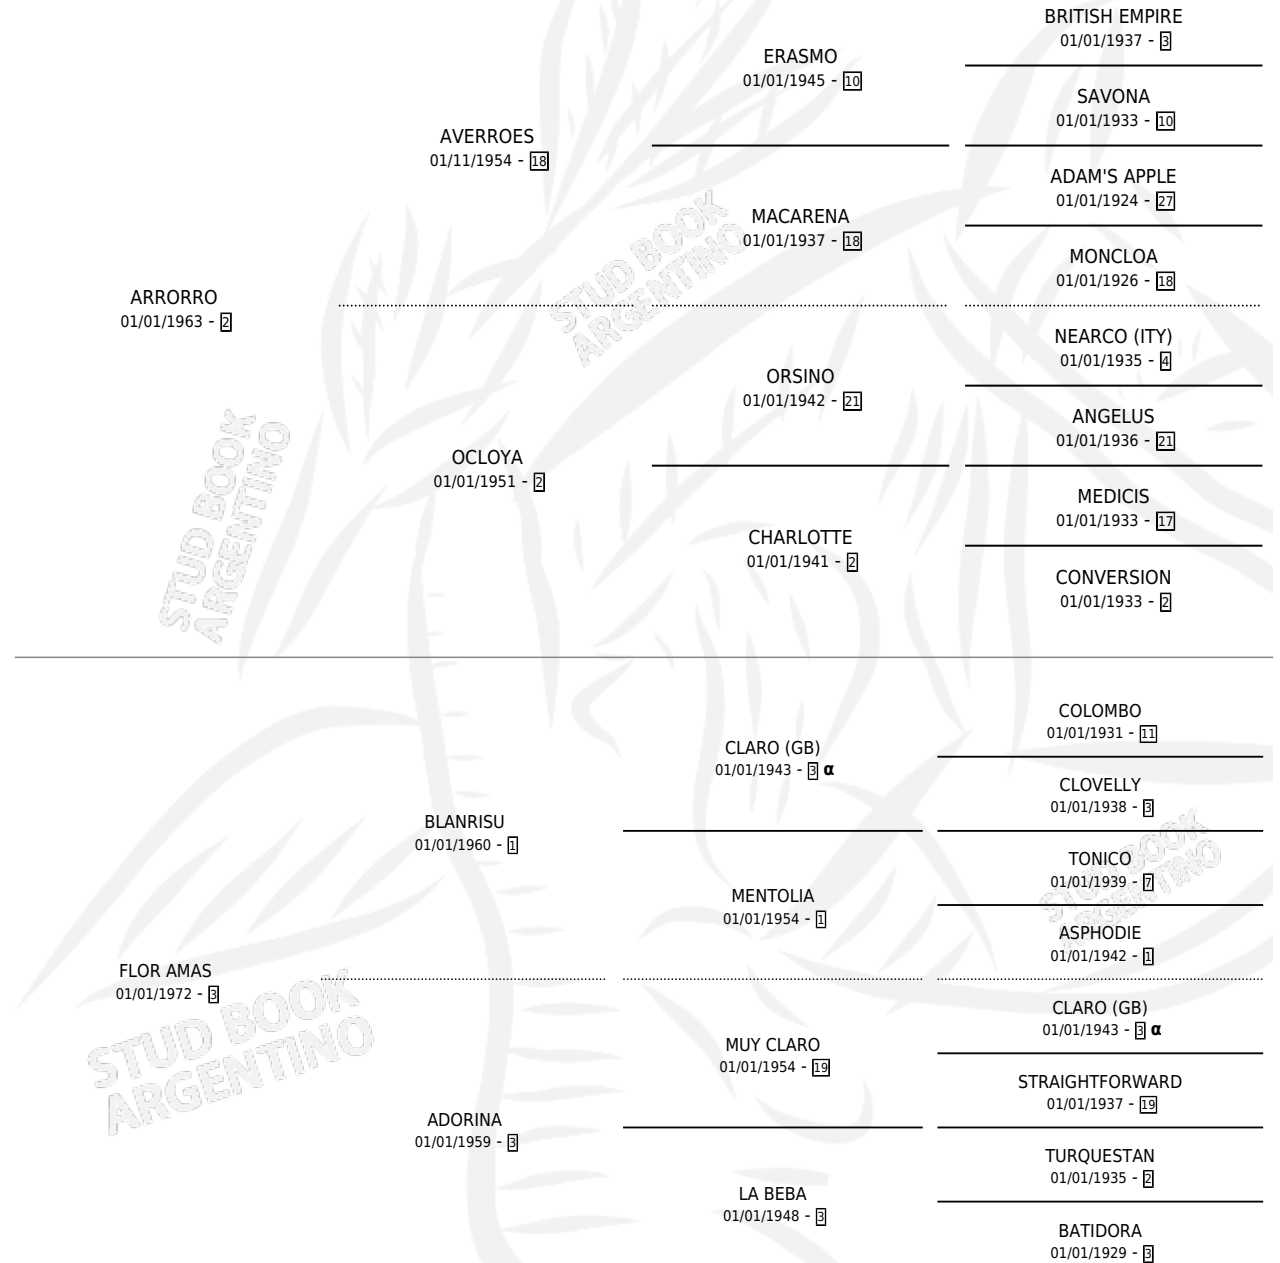

GRAN ANIVERSARIO

por **ARRORRO** y **FLOR AMAS** por **BLANRISU**

Argentina · Macho · No Consigna · SP · 01/01/1983
Familia 3-n · Volumen 31

ESTADO

TIPIFICACIÓN SANGUÍNEA	X
TIPIFICACIÓN POR ADN	X
PASAPORTE	X
IDENTIFICACIÓN POR MICROCHIP	X
REPRODUCTOR	X

Lugar de nacimiento: Campo particular

Criador: Sin dato

PEDIGREE

INBREEDING : α

CAMPAÑA

Solo carreras oficiales de Argentina

POR EDAD

EDAD	CC	1°	2°	3°	4°	5°	NP	CLC	CLG	CLCG1	CLGG1	IMPORTE	GANANCIA / CC
4 AÑOS	1	1	0	0	0	0	0	0	0	0	0	\$0	\$0
6 AÑOS	2	0	0	0	0	0	2	0	0	0	0	\$0	\$0
TOTALES	3	1	0	0	0	0	2	0	0	0	0	\$0	\$0
%		33.3%	0.0%	0.0%	0.0%	0.0%	66.7%	0.0%	0.0%	0.0%	0.0%		