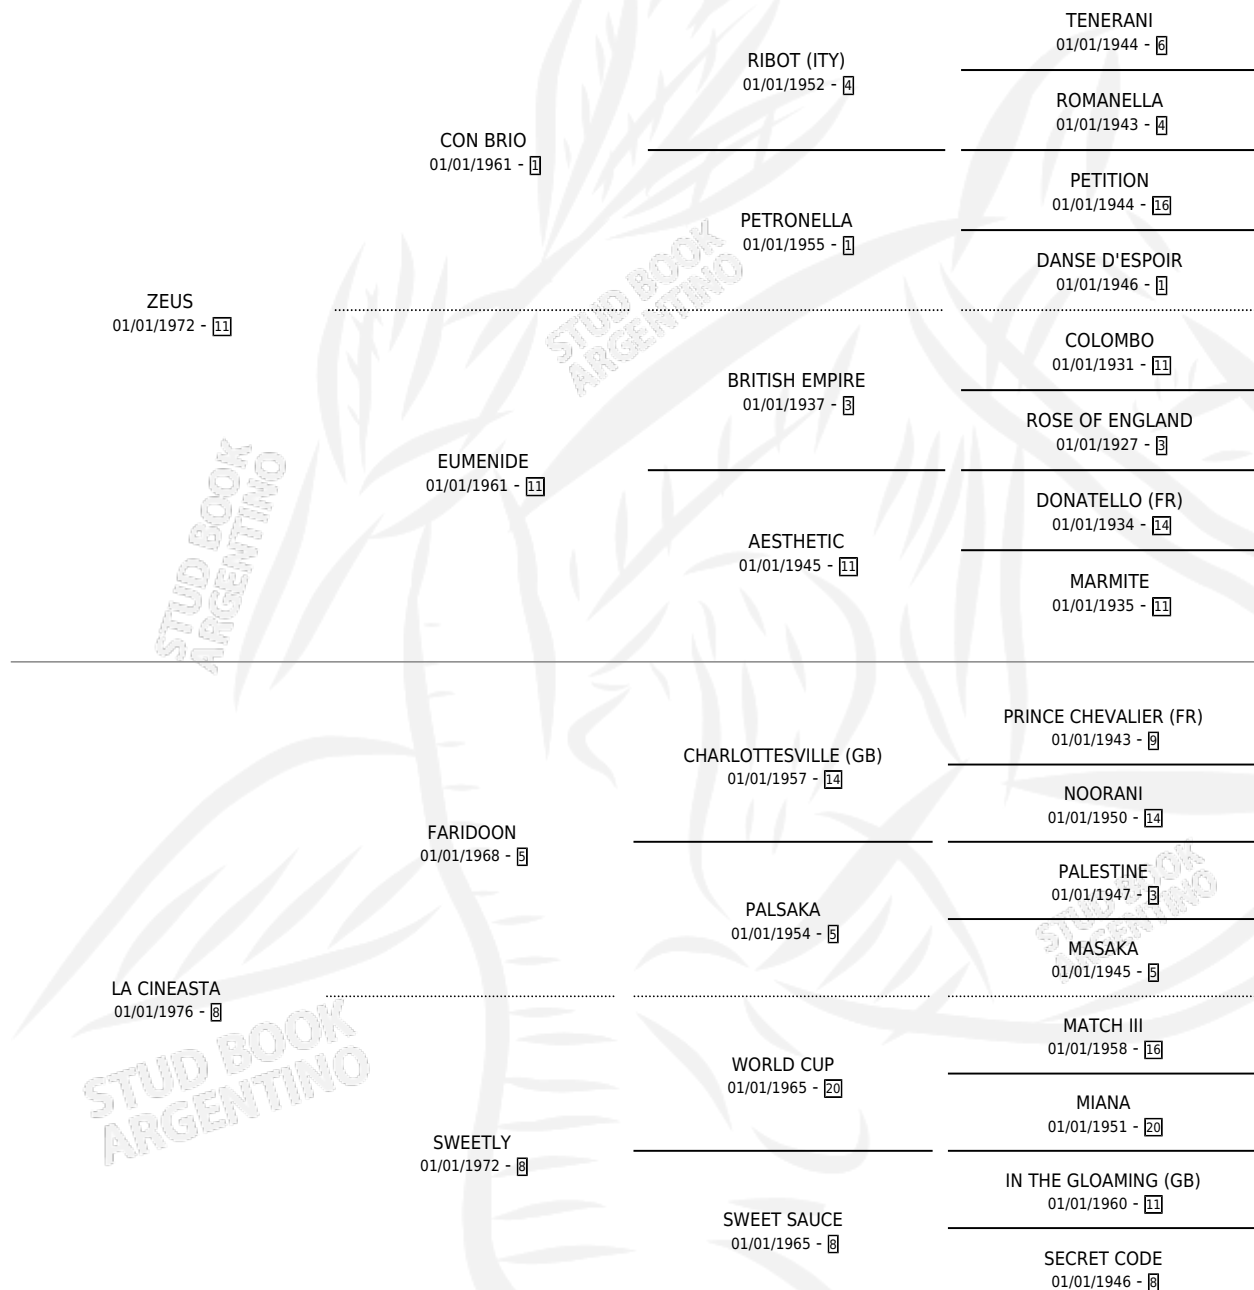

Lugar de nacimiento: Campo particular

Criador: Sin dato

~

HIJOS

	MACHOS	HEMBRAS
2 NACIERON	1	1
1 CORRIERON	1	0

SIN ACTUACIONES

PEDIGREE

CAMPAÑA

Solo carreras oficiales de Argentina

POR EDAD

EDAD	CC	1°	2°	3°	4°	5°	NP	CLC	CLG	CLCG1	CLGG1	IMPORTE	GANANCIA / CC
4 AÑOS	2	2	0	0	0	0	0	0	0	0	0	\$0	\$0
5 AÑOS	1	0	0	0	0	0	1	0	0	0	0	\$0	\$0
6 AÑOS	2	0	0	0	1	1	0	0	0	0	0	\$0	\$0
TOTALES	5	2	0	0	1	1	1	0	0	0	0	\$0	\$0
%		40.0%	0.0%	0.0%	20.0%	20.0%	20.0%	0.0%	0.0%	0.0%	0.0%		