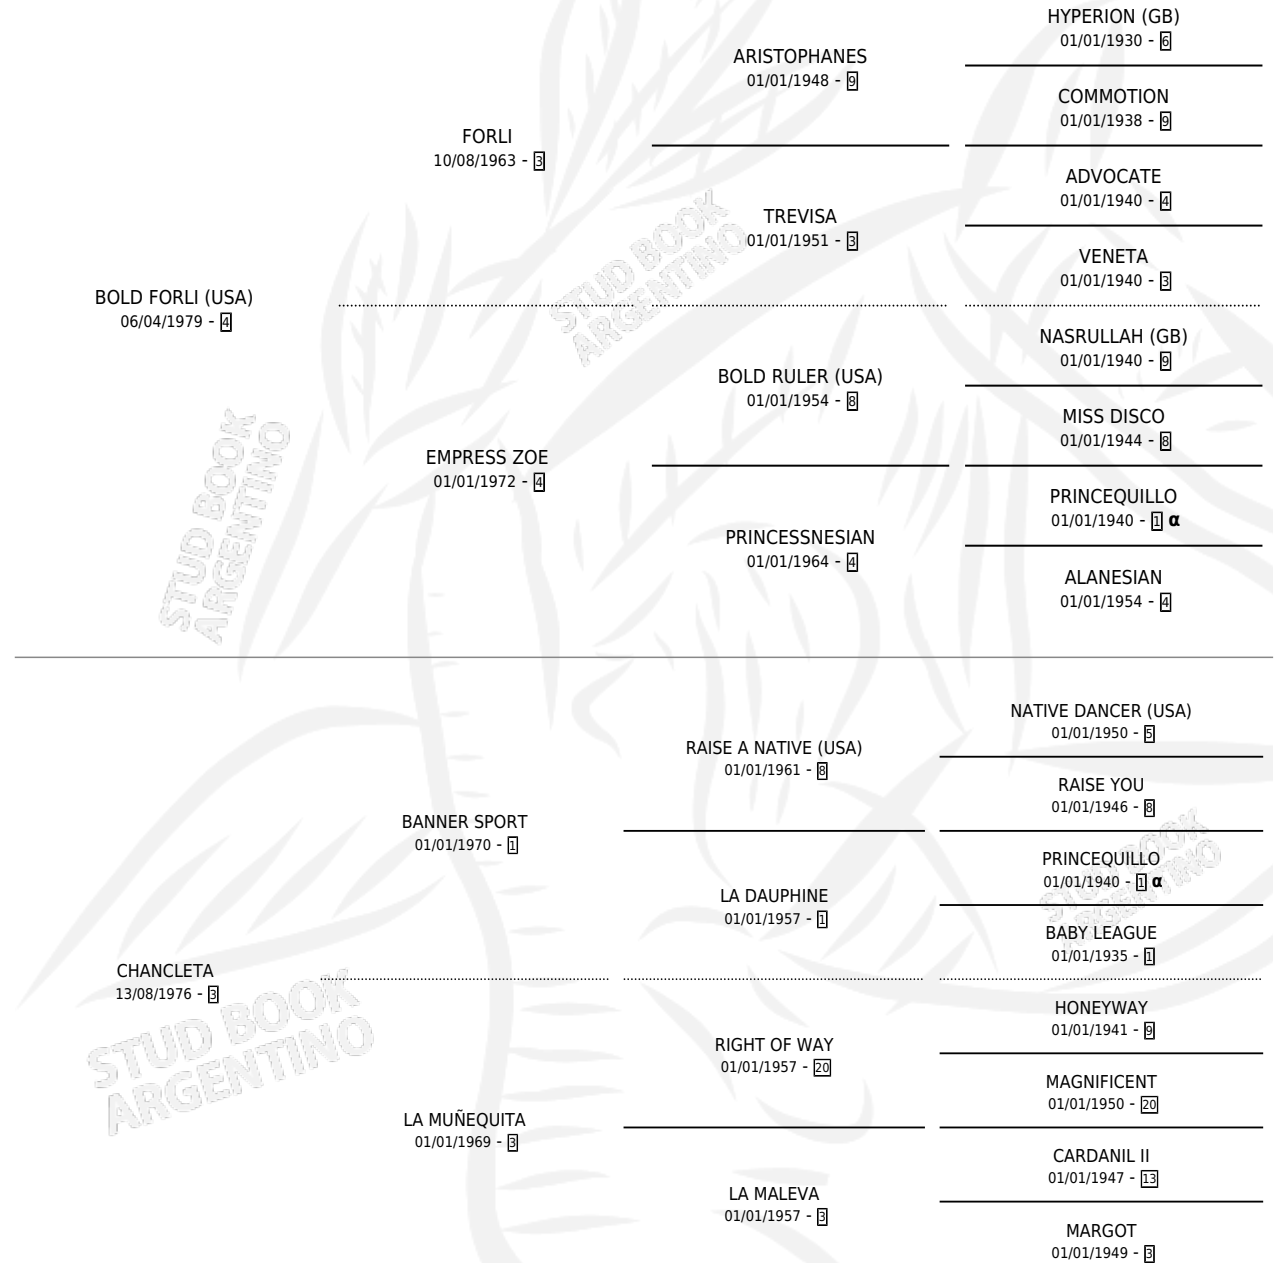

Lugar de nacimiento: Campo particular
Criador: Santa Maria De Araras

~

HIJOS

	MACHOS	HEMBRAS
4 NACIERON	2	2
2 CORRIERON	2	0
1 GANARON	1	0
0 GANADORES CL	0 GANADORES GR	0 GANADORES G1

PEDIGREE

INBREEDING : α