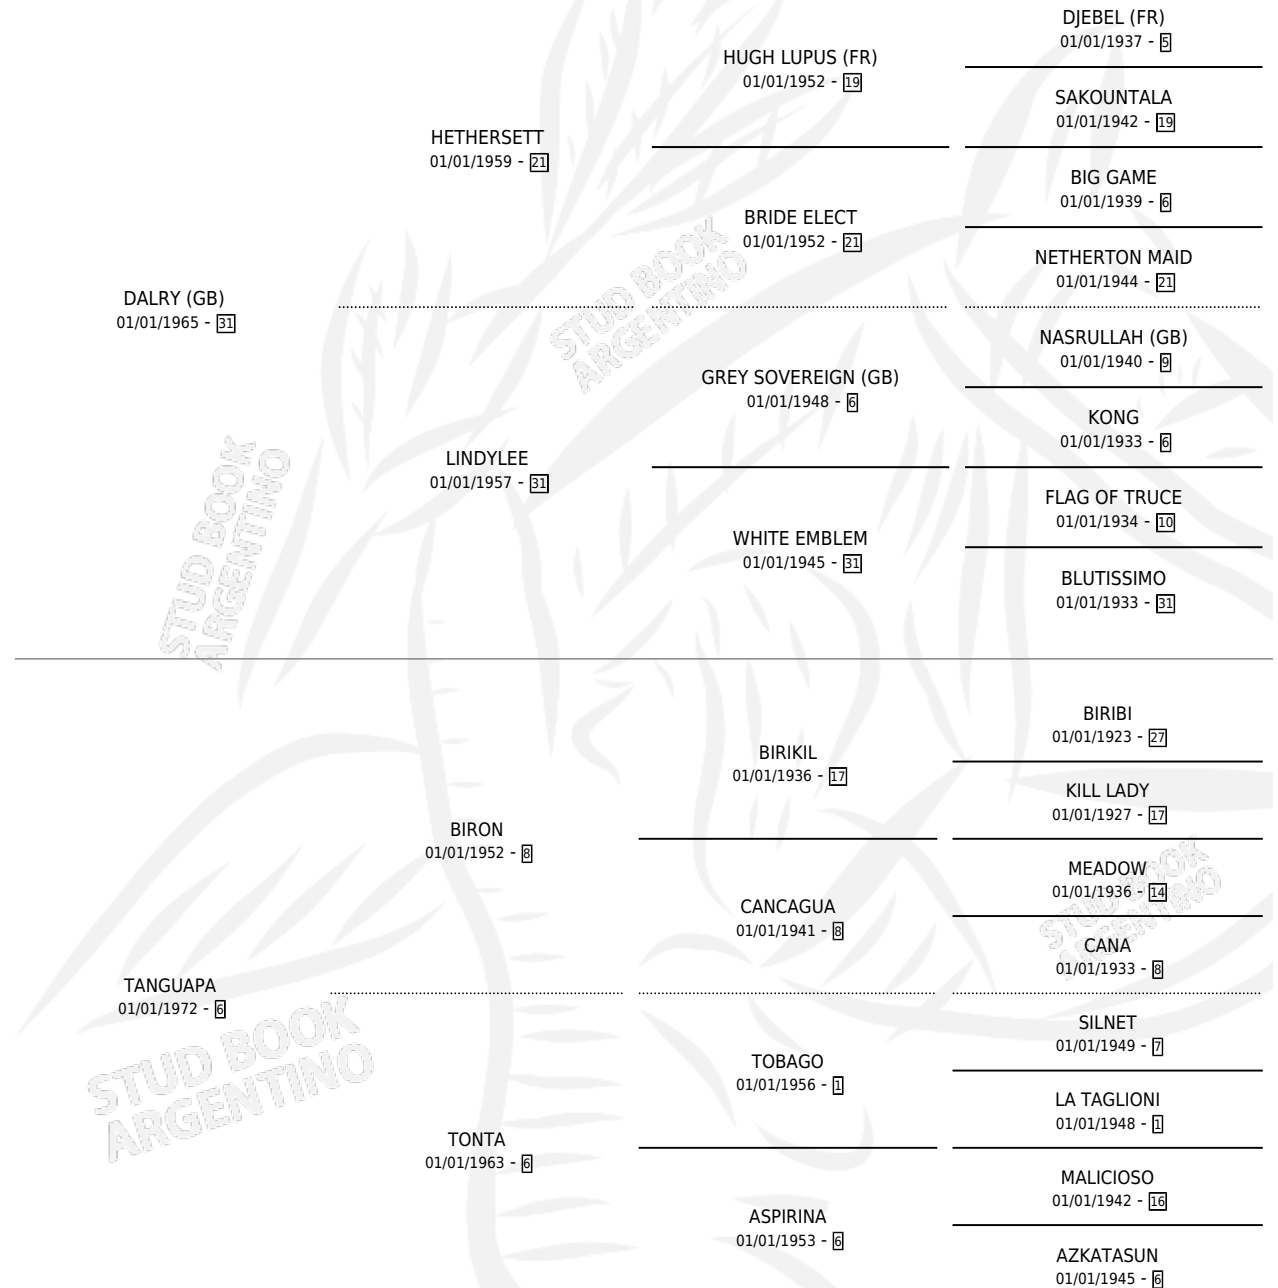

DALRING

por DALRY (GB) y TANGUAPA por BIRON

Argentina · Hembra · Zaino Doradillo · SP · 20/07/1983
Familia 6 · Volumen 31

ESTADO

TIPIFICACIÓN SANGUÍNEA	X
TIPIFICACIÓN POR ADN	X
PASAPORTE	X
IDENTIFICACIÓN POR MICROCHIP	X
REPRODUCTOR	✓

Lugar de nacimiento: La Paulina

Criador: Sin dato

~

HIJOS

	MACHOS	HEMBRAS
1 NACIERON	1	0
1 CORRIERON	1	0
1 GANARON	1	0
0 GANADORES CL	0 GANADORES GR	0 GANADORES G1

PEDIGREE

CAMPAÑA

Solo carreras oficiales de Argentina