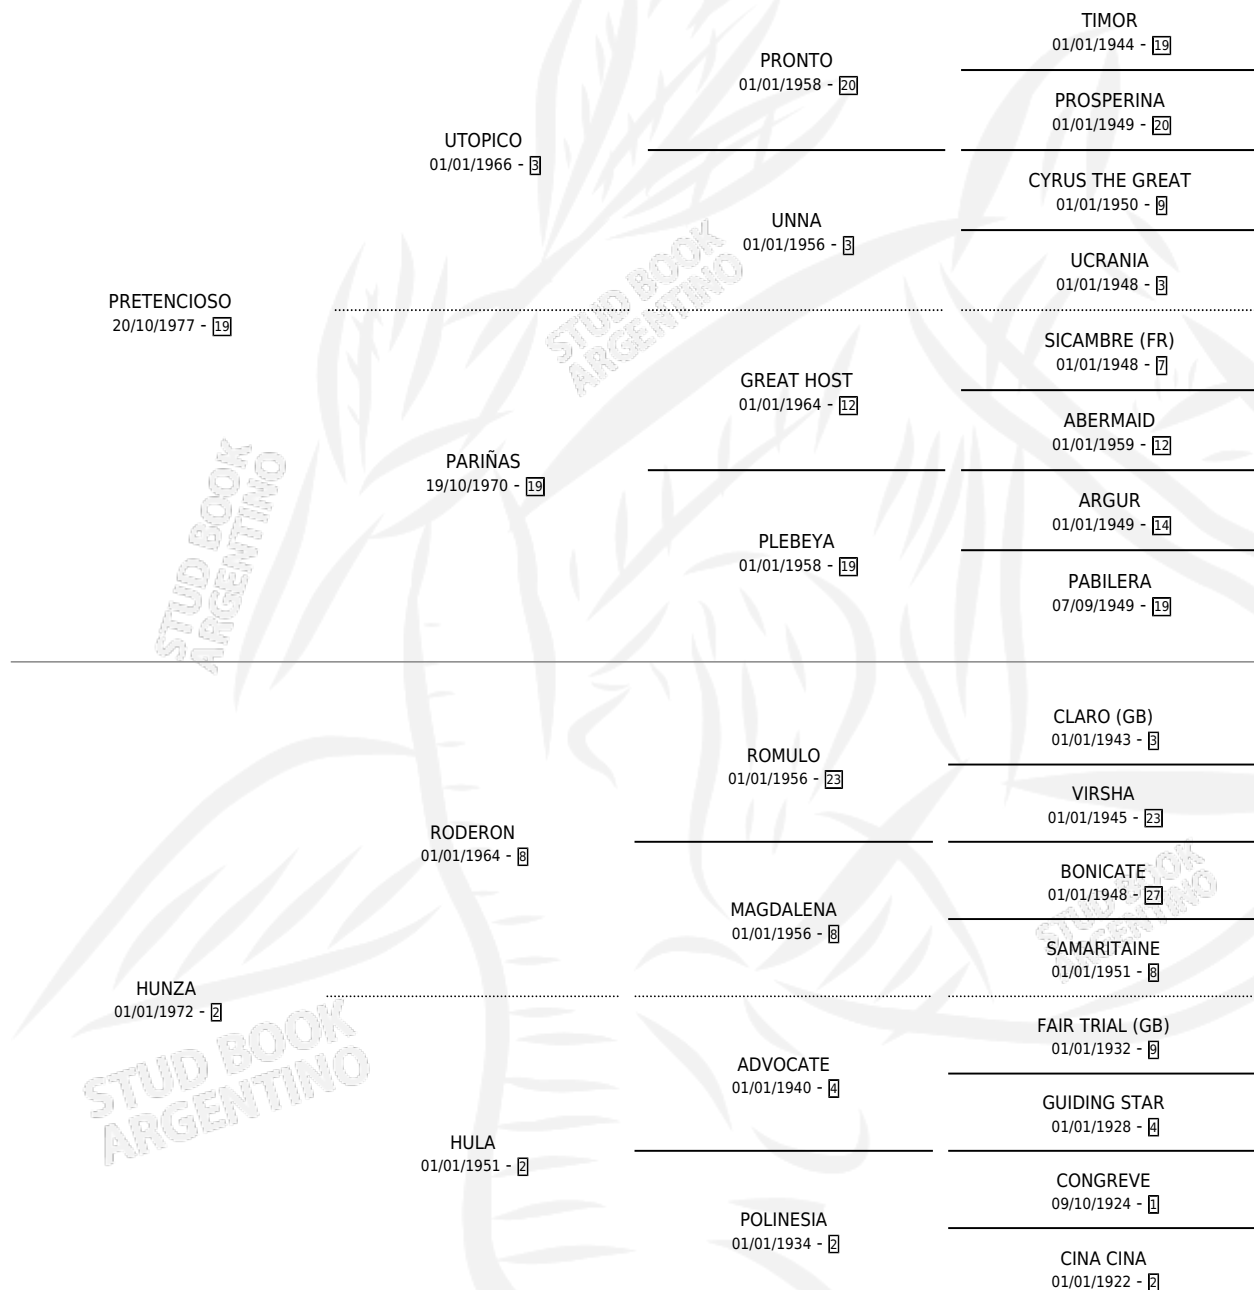

DOÑA SOMBRA

por **PRETENCIOSO** y **HUNZA** por **RODERON**

Argentina · Hembra · Zaino Doradillo · SP · 31/07/1983
Familia 2-h · Volumen 31

ESTADO

TIPIFICACIÓN SANGUÍNEA	✓
TIPIFICACIÓN POR ADN	✓
PASAPORTE	X
IDENTIFICACIÓN POR MICROCHIP	X
REPRODUCTOR	✓

Lugar de nacimiento: Campo particular

Criador: Sin dato

~

HIJOS

	MACHOS	HEMBRAS
10 NACIERON	7	3
8 CORRIERON	6	2
5 GANARON	4	1
0 GANADORES CL	0 GANADORES GR	0 GANADORES G1

PEDIGREE

CAMPAÑA

Solo carreras oficiales de Argentina