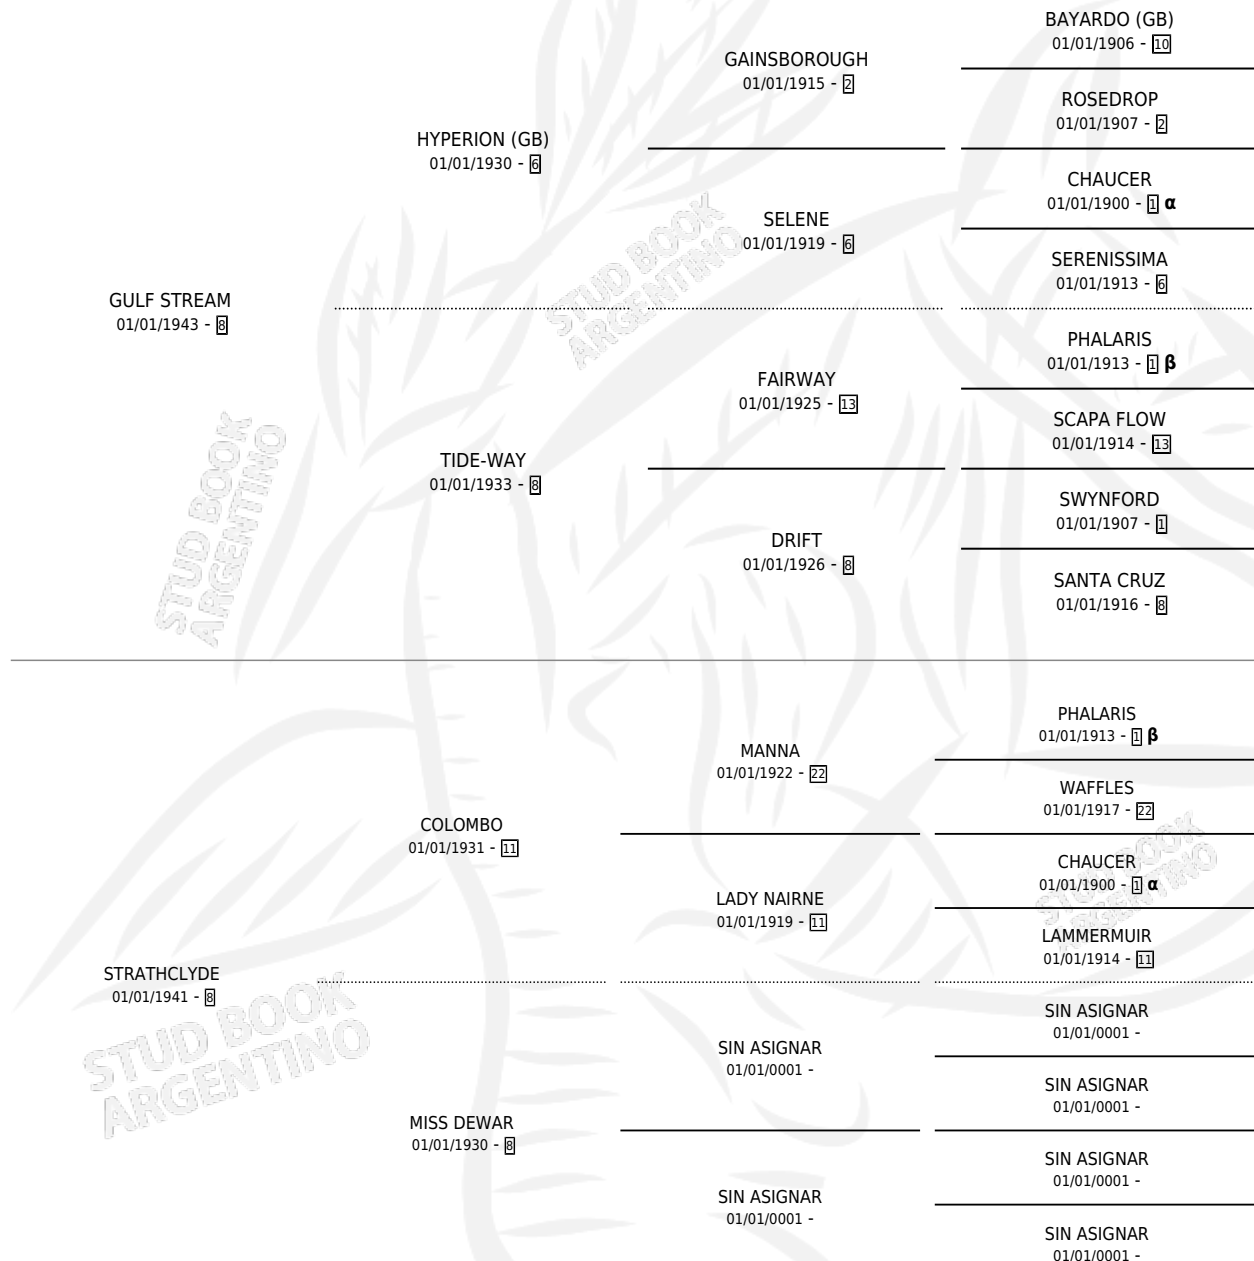

# SATAN

por GULF STREAM y STRATHCLYDE por COLOMBO

Argentina · Macho · Alazan Tostado · SP · 01/01/1953  
Familia 8-d · Volumen 21

## ESTADO

TIPIFICACIÓN SANGUÍNEA	X
TIPIFICACIÓN POR ADN	X
PASAPORTE	X
IDENTIFICACIÓN POR MICROCHIP	X
REPRODUCTOR	X

**Lugar de nacimiento:** Campo particular

**Criador:** Sin dato

~

## PEDIGREE

INBREEDING :  $\alpha, \beta$