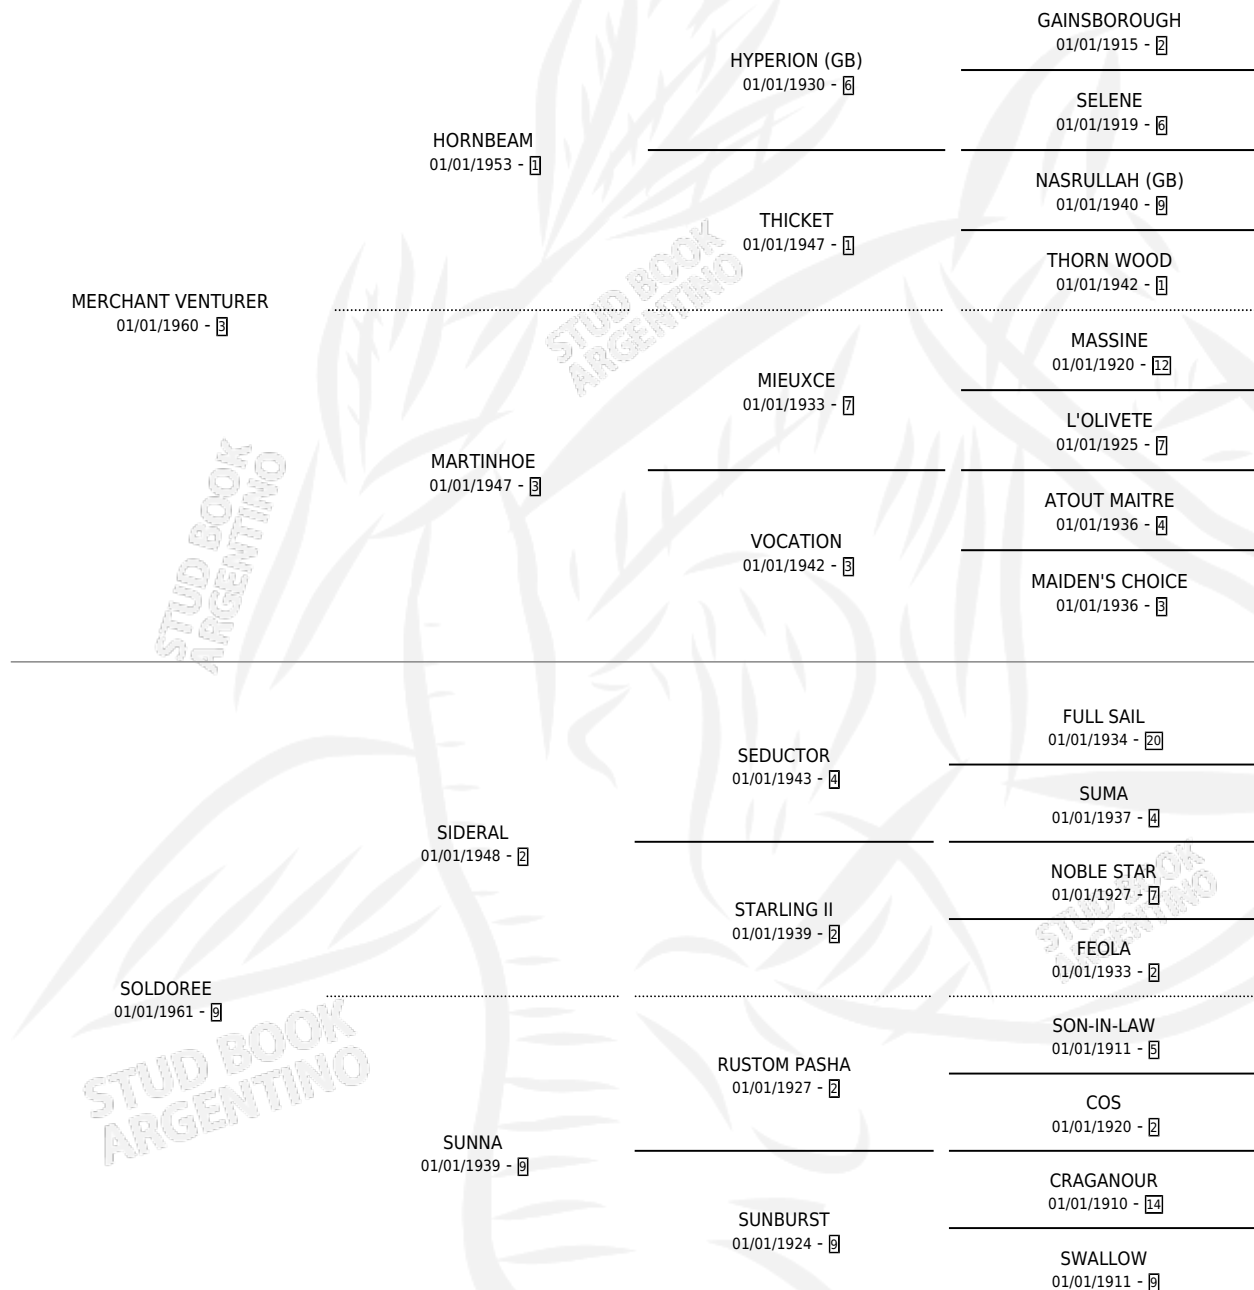

SOLAIRE

por **MERCHANT VENTURER** y **SOLDOREE** por **SIDERAL**

Argentina · Hembra · Zaino · SP · 01/01/1967
Familia 9-g · Volumen 26

ESTADO

TIPIFICACIÓN SANGUÍNEA	X
TIPIFICACIÓN POR ADN	X
PASAPORTE	X
IDENTIFICACIÓN POR MICROCHIP	X
REPRODUCTOR	✓

Lugar de nacimiento: Campo particular

Criador: Amoretti Carlos Ernesto

~

HIJOS

	MACHOS	HEMBRAS
6 NACIERON	2	4
4 CORRIERON	2	2
4 GANARON	2	2
0 GANADORES CL	0 GANADORES GR	0 GANADORES G1

PEDIGREE

S

mientos 2 / Efectividad 50.00%

PADRILLO	PRODUCTO	CRIADOR	1ER SERVICIO	ÚLTIMO SERVICIO
POITIERS	∅		20/12/1986	20/12/1986
SOLAIRE	∅		03/11/1985	07/11/1985
Datos oficiales del Stud Book Argentino				
DUNGAN	CLAYICULA (H Z, 27/10/1984)	EL NOCTURNO		
Documento generado el 05/05/2025				
DUNGAN	MURIO EL 27/10/2001			
DUNGAN	PERLA NEGRA (H ZN, 28/10/1985)	GUALEYAN		