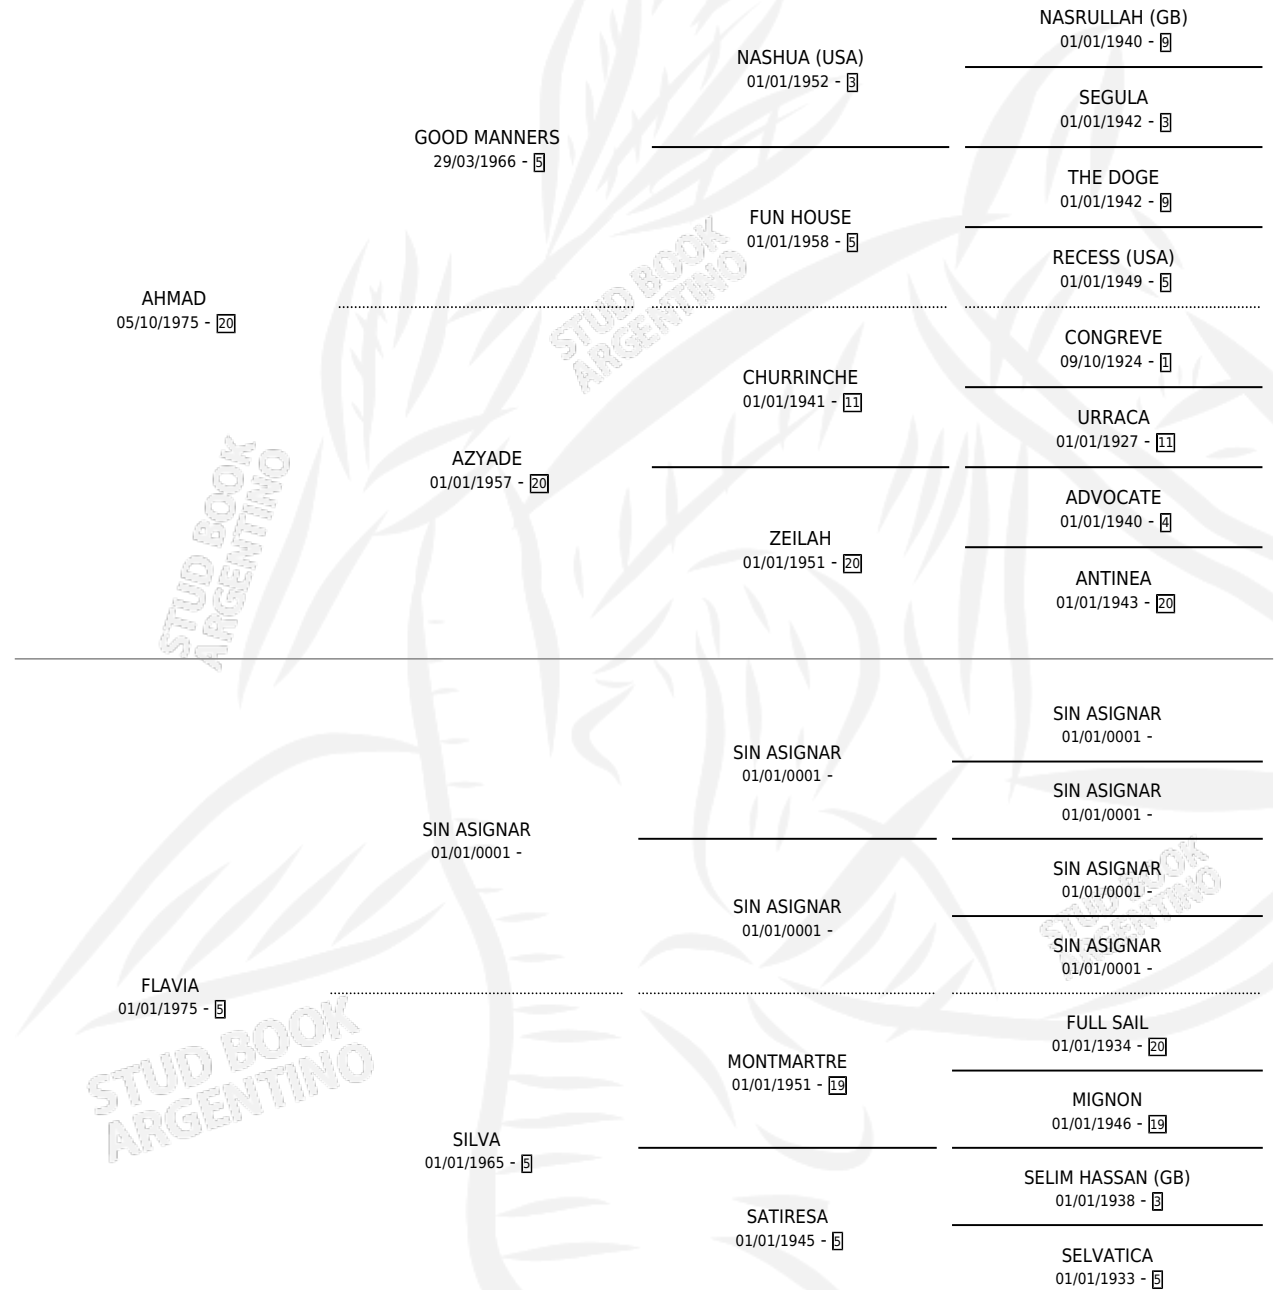

Lugar de nacimiento: Campo particular

Criador: Sin dato

~

HIJOS

	MACHOS	HEMBRAS
4 NACIERON	1	3
3 CORRIERON	0	3
2 GANARON	0	2
0 GANADORES CL	0 GANADORES GR	0 GANADORES G1

PEDIGREE

CAMPAÑA

Solo carreras oficiales de Argentina