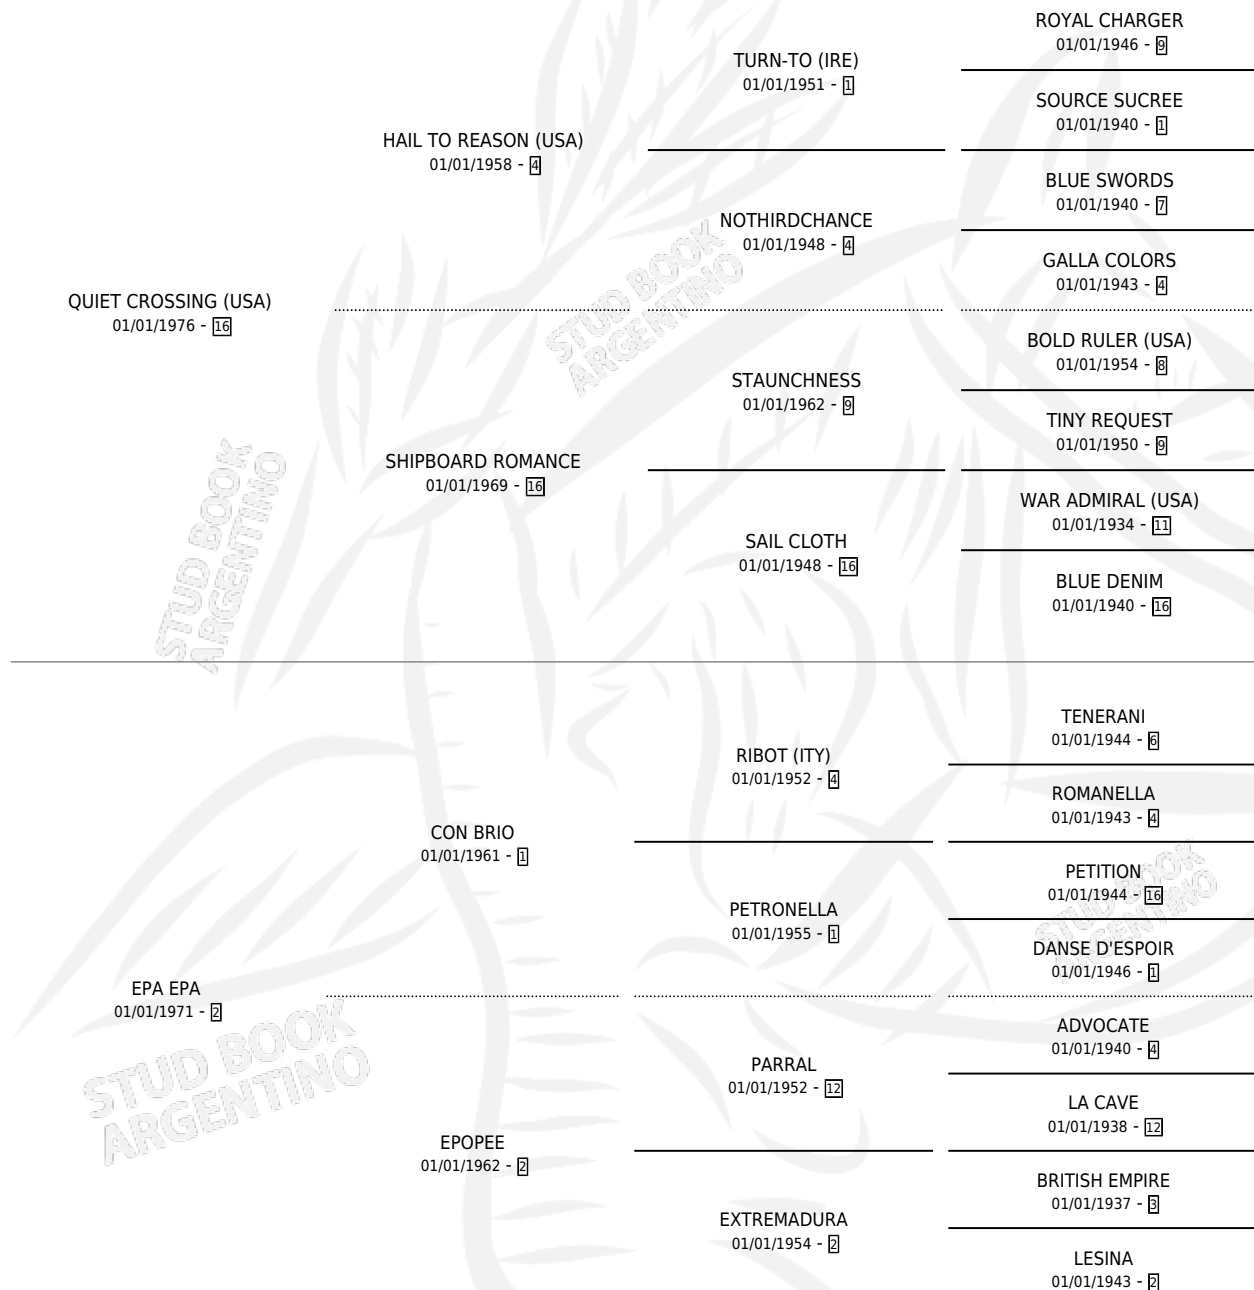

Lugar de nacimiento: Campo particular

Criador: Sin dato

~

HIJOS

	MACHOS	HEMBRAS
8 NACIERON	5	3
4 CORRIERON	3	1
4 GANARON	3	1
0 GANADORES CL	0 GANADORES GR	0 GANADORES G1

PEDIGREE

CAMPAÑA

Solo carreras oficiales de Argentina