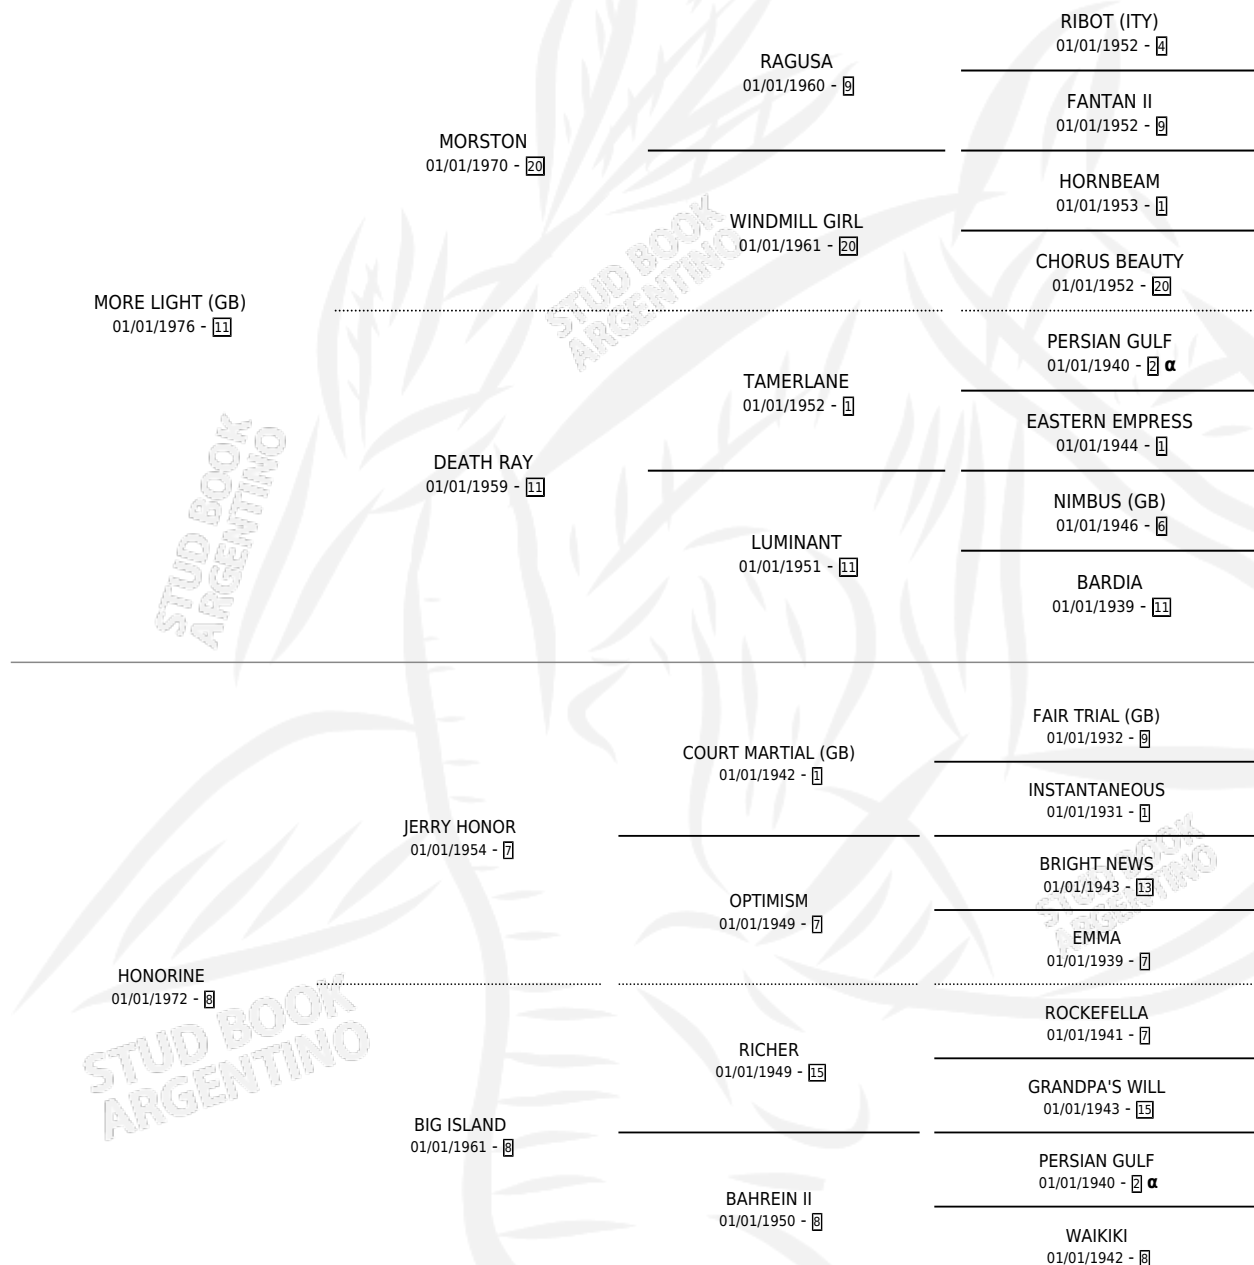

HOSTEL LIGHT

por **MORE LIGHT (GB)** y **HONORINE** por **JERRY HONOR**

Argentina · Macho · Alazan · SP · 01/01/1983
Familia 8-a · Volumen 31

ESTADO

TIPIFICACIÓN SANGUÍNEA	✓
TIPIFICACIÓN POR ADN	X
PASAPORTE	X
IDENTIFICACIÓN POR MICROCHIP	X
REPRODUCTOR	✓

Lugar de nacimiento: Campo particular

Criador: Sin dato

~

HIJOS

	MACHOS	HEMBRAS
7 NACIERON	2	5
4 CORRIERON	1	3

SIN ACTUACIONES

PEDIGREE

INBREEDING : α

CAMPAÑA

Solo carreras oficiales de Argentina

POR EDAD

EDAD	CC	1°	2°	3°	4°	5°	NP	CLC	CLG	CLCG1	CLGG1	IMPORTE	GANANCIA / CC
4 AÑOS	1	1	0	0	0	0	0	0	0	0	0	\$0	\$0
TOTALES	1	1	0	0	0	0	0	0	0	0	0	\$0	\$0
%		100%	0.0%	0.0%	0.0%	0.0%	0.0%	0.0%	0.0%	0.0%	0.0%		