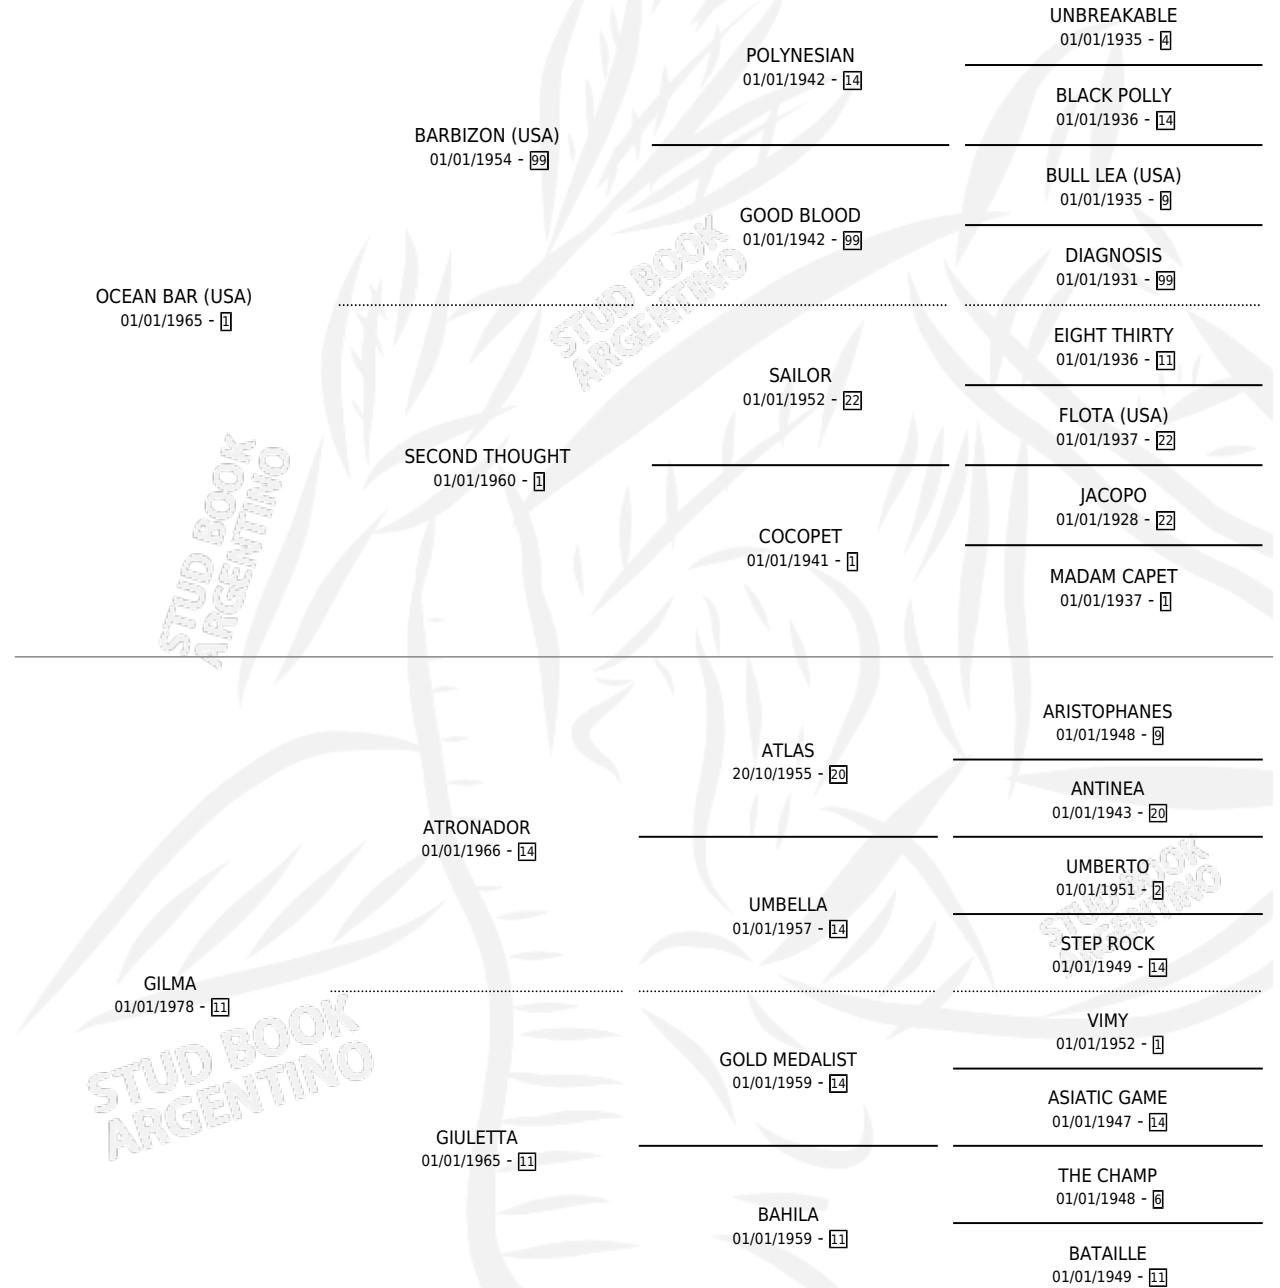

GEORGINA BAR

por OCEAN BAR (USA) y GILMA por ATRONADOR

Argentina · Hembra · Alazan · SP · 08/08/1983
Familia 11-a · Volumen 31

ESTADO

TIPIFICACIÓN SANGUÍNEA	✓
TIPIFICACIÓN POR ADN	X
PASAPORTE	X
IDENTIFICACIÓN POR MICROCHIP	X
REPRODUCTOR	✓

Lugar de nacimiento: Las Marianas

Criador: Pisani Julio Alberto

~

HIJOS

	MACHOS	HEMBRAS
8 NACIERON	3	5
2 CORRIERON	0	2
2 GANARON	0	2
0 GANADORES CL	0 GANADORES GR	0 GANADORES G1

PEDIGREE

CAMPAÑA

Solo carreras oficiales de Argentina