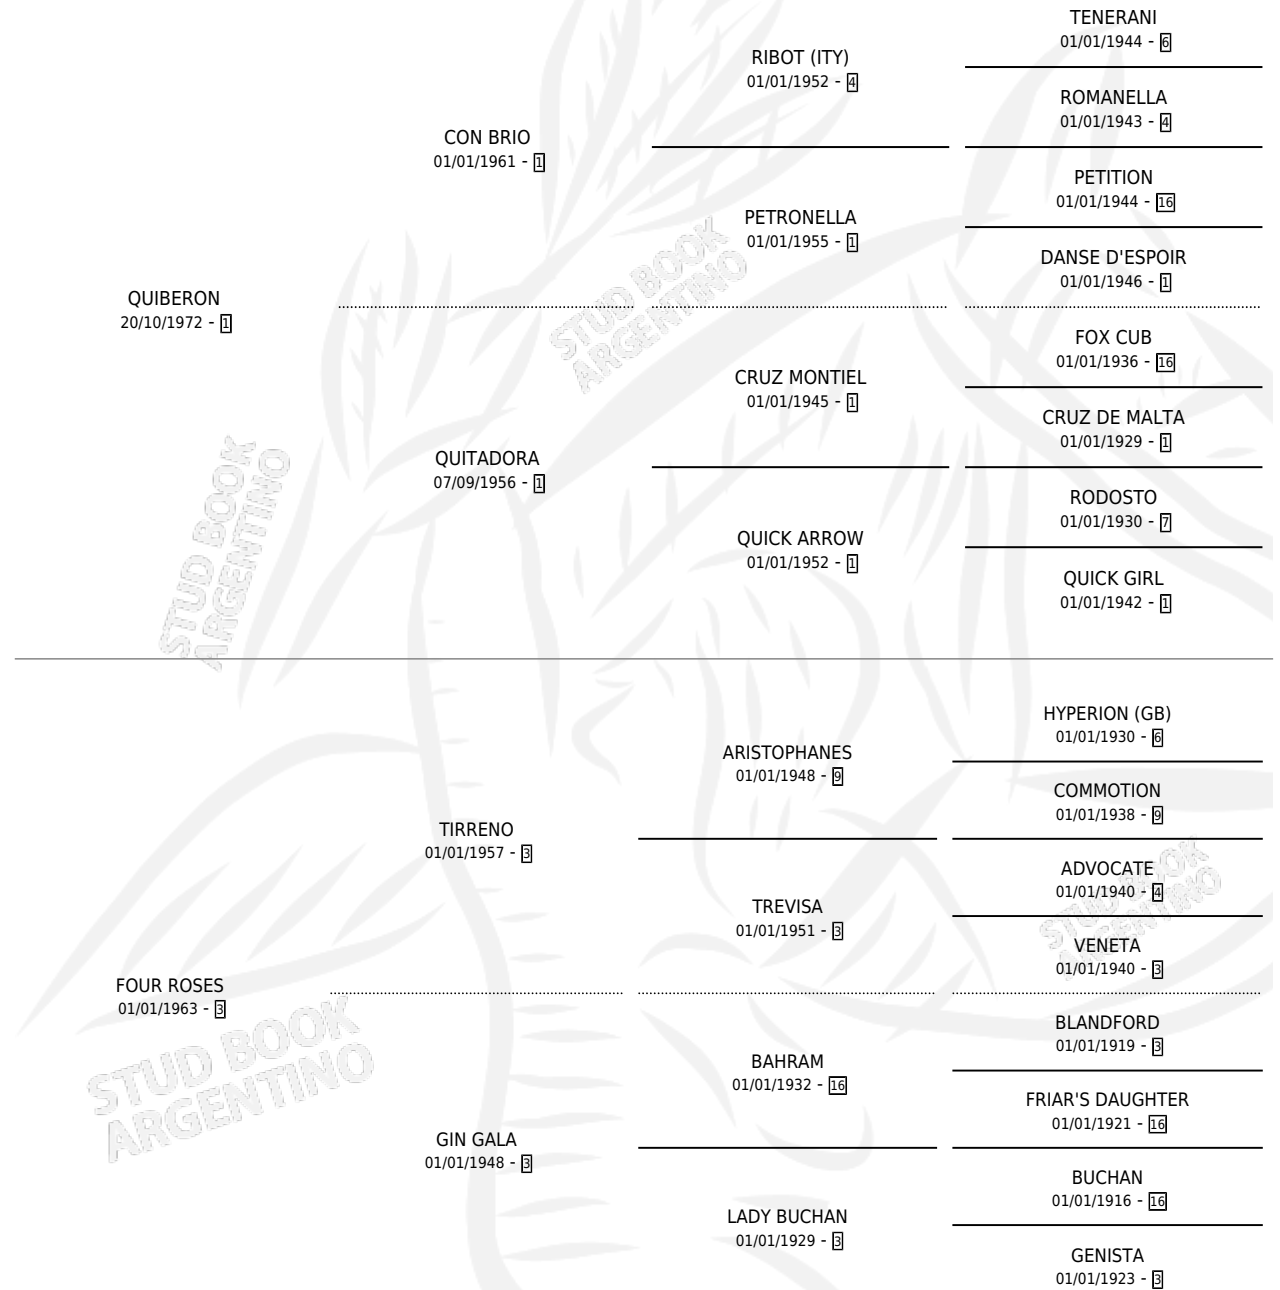

SAHIB

por QUIBERON y FOUR ROSES por TIRRENO

Argentina · Macho · No Consigna · SP · 01/01/1983
Familia 3-e · Volumen 31

ESTADO

TIPIFICACIÓN SANGUÍNEA	X
TIPIFICACIÓN POR ADN	X
PASAPORTE	X
IDENTIFICACIÓN POR MICROCHIP	X
REPRODUCTOR	X

Lugar de nacimiento: Campo particular

Criador: Sin dato

PEDIGREE

CAMPAÑA

Solo carreras oficiales de Argentina

POR EDAD

EDAD	CC	1°	2°	3°	4°	5°	NP	CLC	CLG	CLCG1	CLGG1	IMPORTE	GANANCIA / CC
3 AÑOS	1	1	0	0	0	0	0	0	0	0	0	\$0	\$0
5 AÑOS	1	1	0	0	0	0	0	0	0	0	0	\$0	\$0
TOTALES	2	2	0	0	0	0	0	0	0	0	0	\$0	\$0
%		100%	0.0%	0.0%	0.0%	0.0%	0.0%	0.0%	0.0%	0.0%	0.0%		