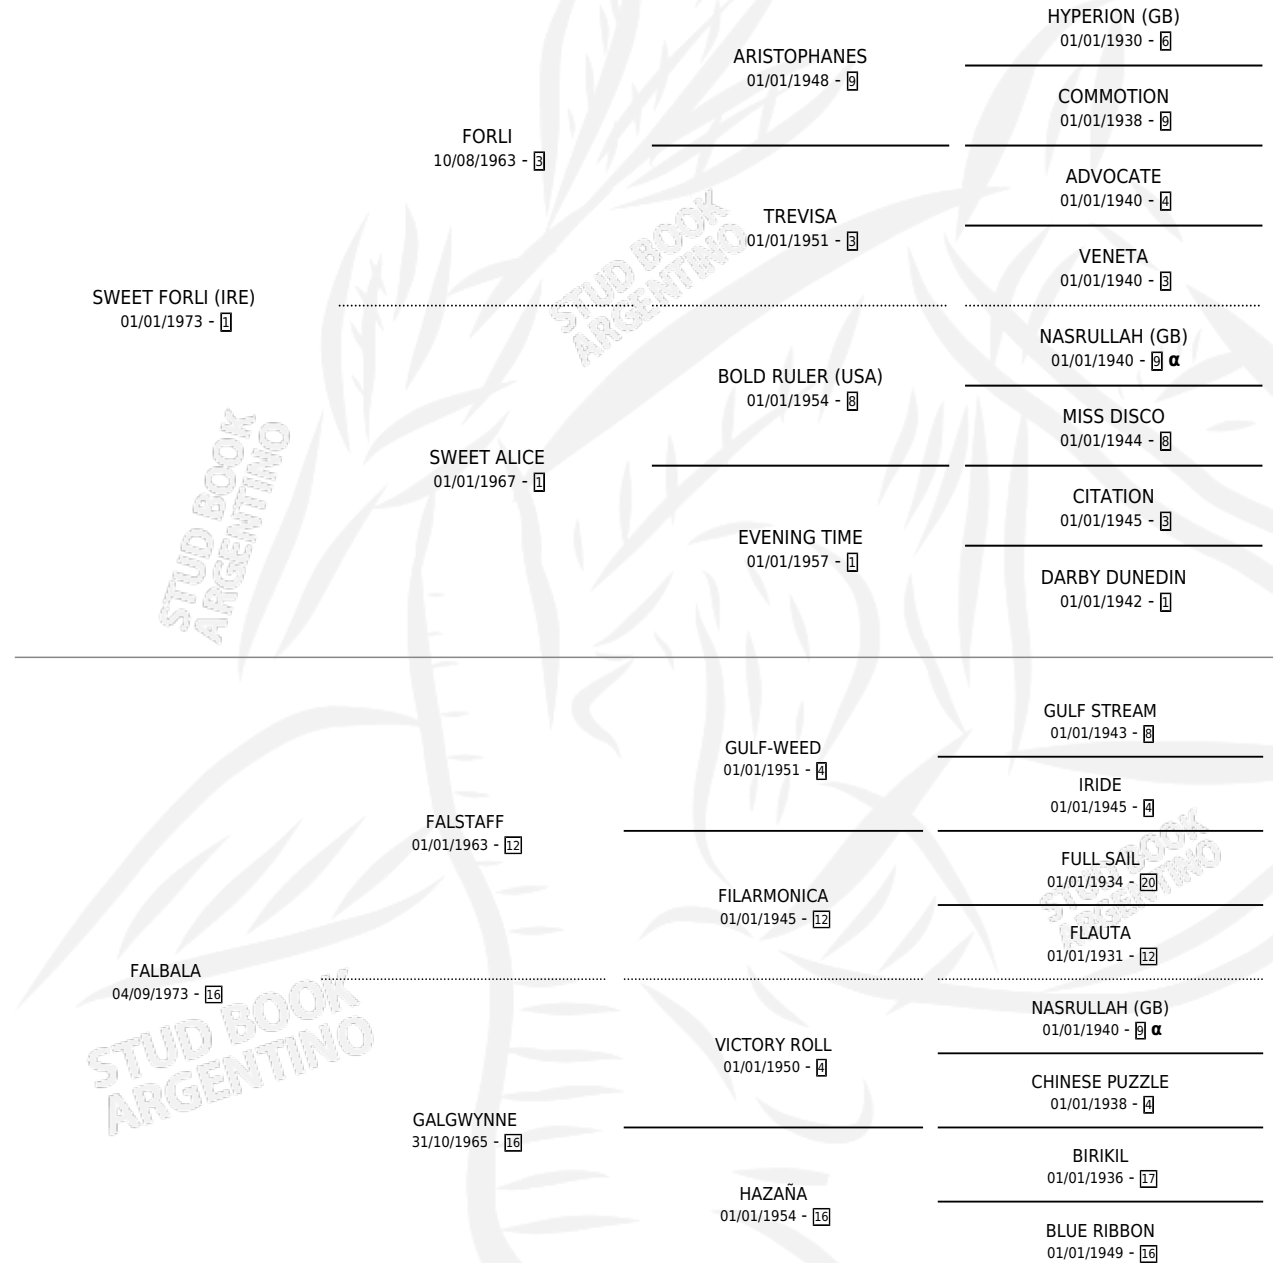

FARFELU

por SWEET FORLI (IRE) y FALBALA por FALSTAFF

Argentina · Macho · Zaino · SP · 19/08/1983
Familia 16-d · Volumen 31

ESTADO

TIPIFICACIÓN SANGUÍNEA	X
TIPIFICACIÓN POR ADN	X
PASAPORTE	X
IDENTIFICACIÓN POR MICROCHIP	X
REPRODUCTOR	X

Lugar de nacimiento: Rincon de Gomez

Criador: Sin dato

PEDIGREE

INBREEDING : α

CAMPAÑA

Solo carreras oficiales de Argentina

POR EDAD

EDAD	CC	1°	2°	3°	4°	5°	NP	CLC	CLG	CLCG1	CLGG1	IMPORTE	GANANCIA / CC
4 AÑOS	2	2	0	0	0	0	0	0	0	0	0	\$0	\$0
TOTALES	2	2	0	0	0	0	0	0	0	0	0	\$0	\$0
%		100%	0.0%	0.0%	0.0%	0.0%	0.0%	0.0%	0.0%	0.0%	0.0%		