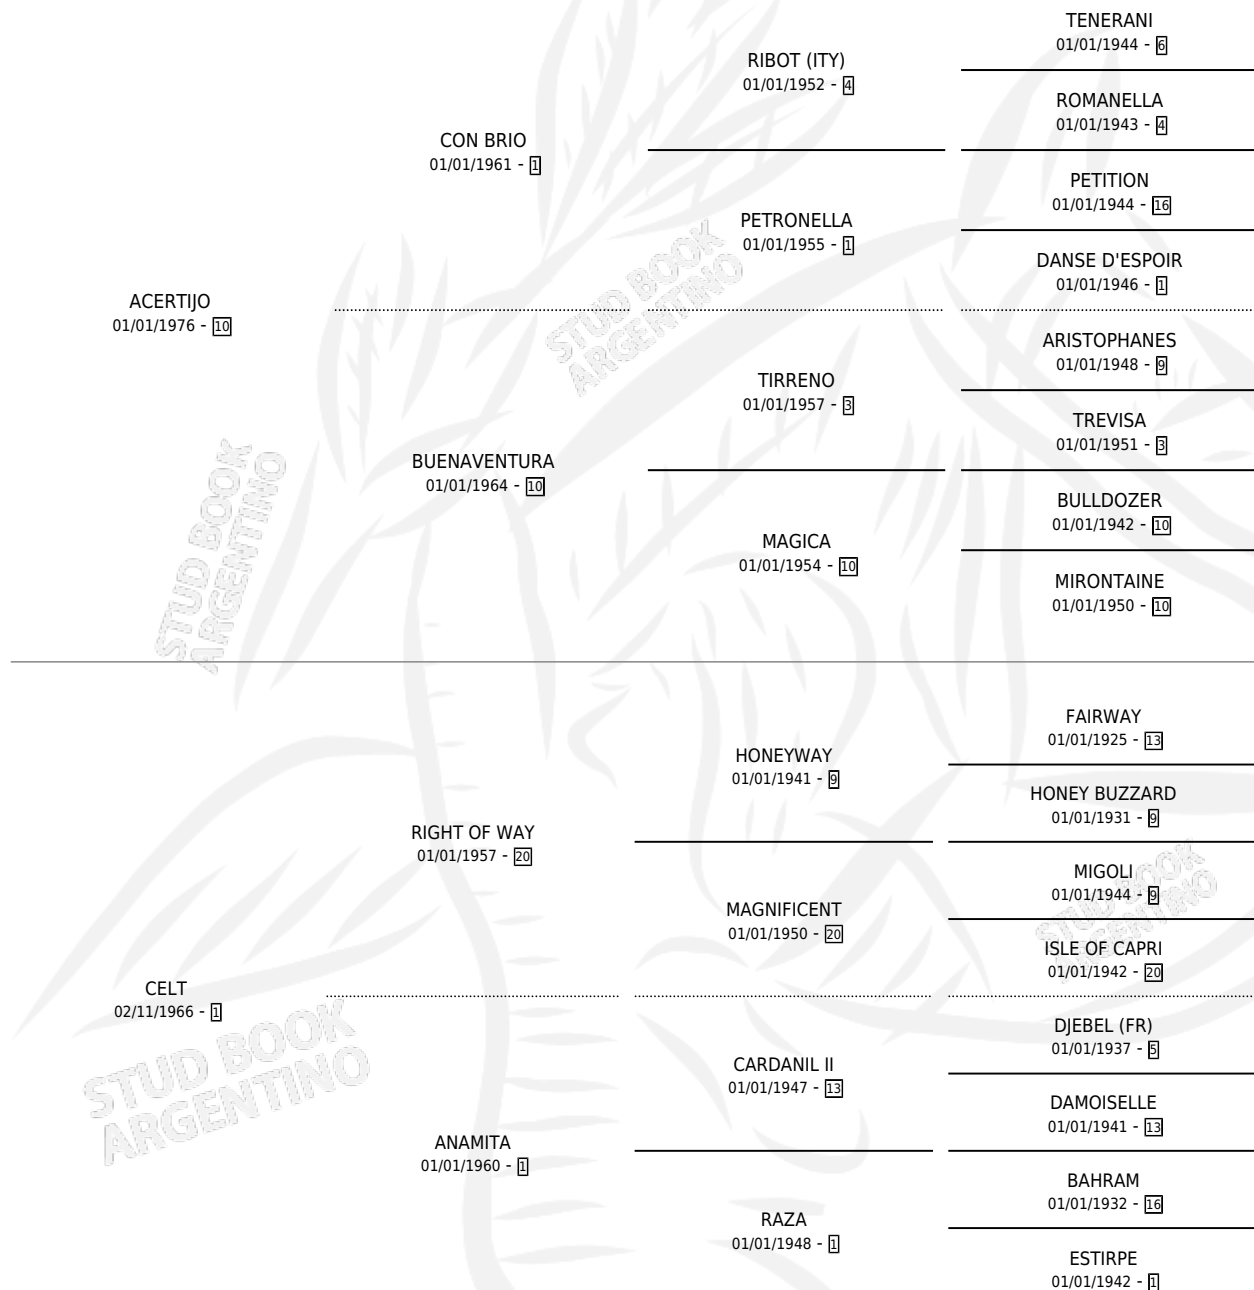

Lugar de nacimiento: Campo particular

Criador: Sin dato

~

HIJOS

	MACHOS	HEMBRAS
5 NACIERON	4	1
2 CORRIERON	2	0
2 GANARON	2	0
0 GANADORES CL	0 GANADORES GR	0 GANADORES G1

PEDIGREE

CAMPAÑA

Solo carreras oficiales de Argentina