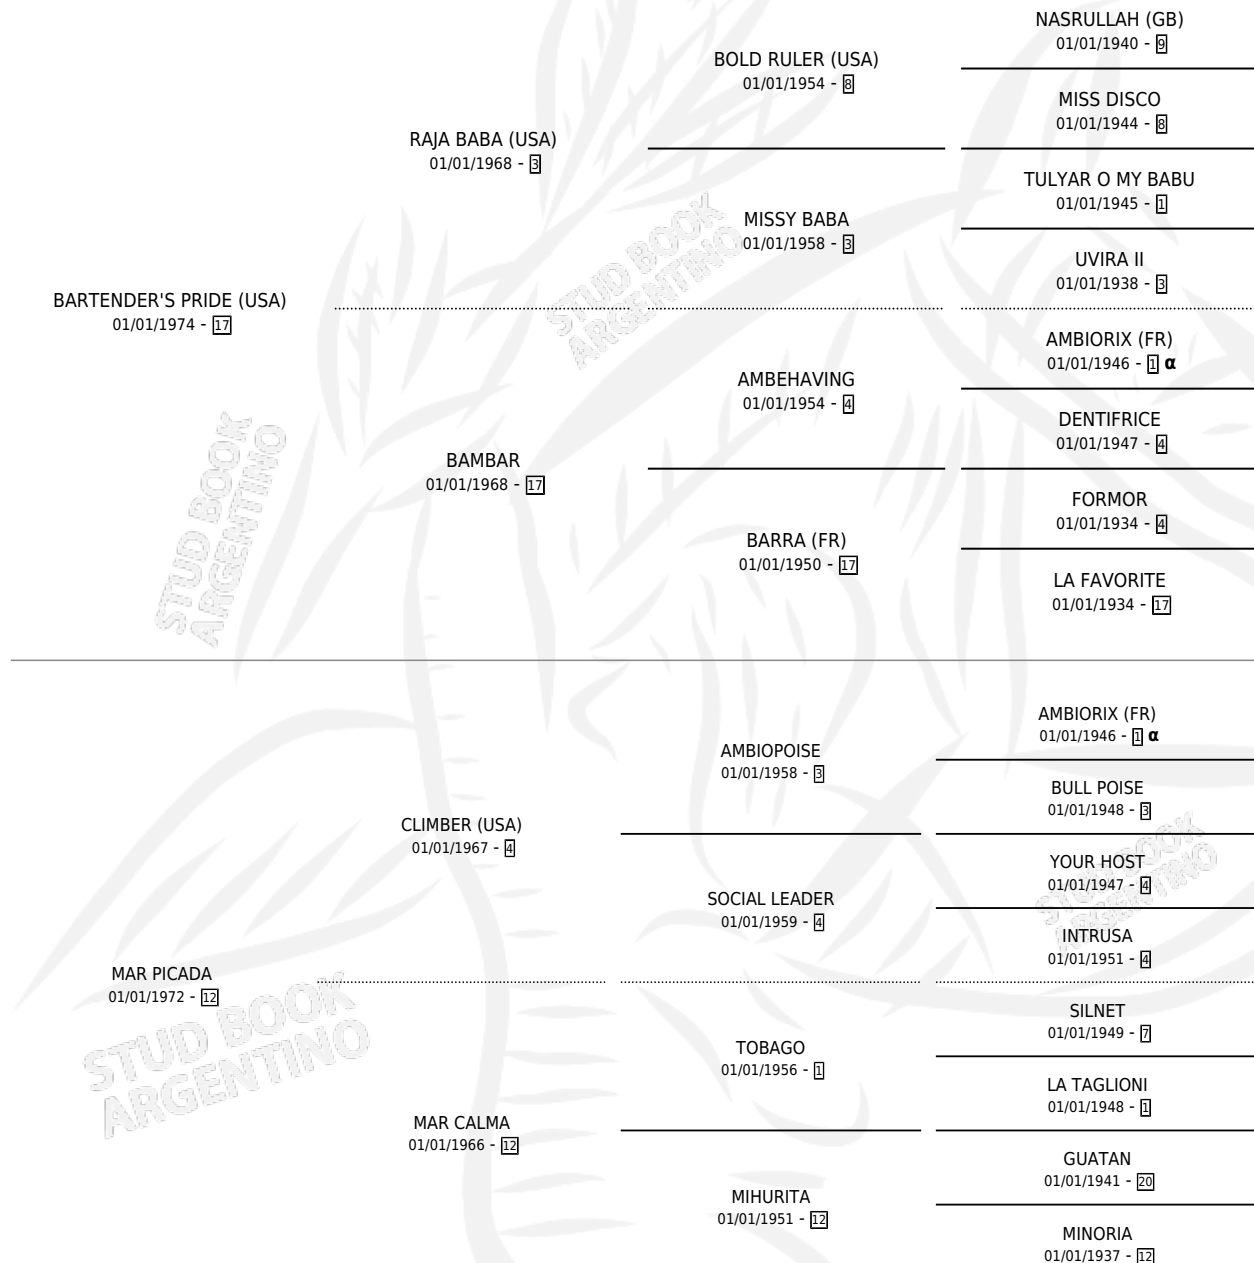

MAR BRAVIA

por **BARTENDER'S PRIDE (USA)** y **MAR PICADA por CLIMBER (USA)**

Argentina · Hembra · Zaino Doradillo · SP · 10/08/1983
Familia 12-b · Volumen 31

ESTADO

TIPIFICACIÓN SANGUÍNEA	✓
TIPIFICACIÓN POR ADN	X
PASAPORTE	X
IDENTIFICACIÓN POR MICROCHIP	X
REPRODUCTOR	✓

Lugar de nacimiento: Los Sauces
Criador: Sin dato

~

HIJOS

	MACHOS	HEMBRAS
4 NACIERON	2	2
4 CORRIERON	2	2
3 GANARON	2	1
0 GANADORES CL	0 GANADORES GR	0 GANADORES G1

PEDIGREE

INBREEDING : α