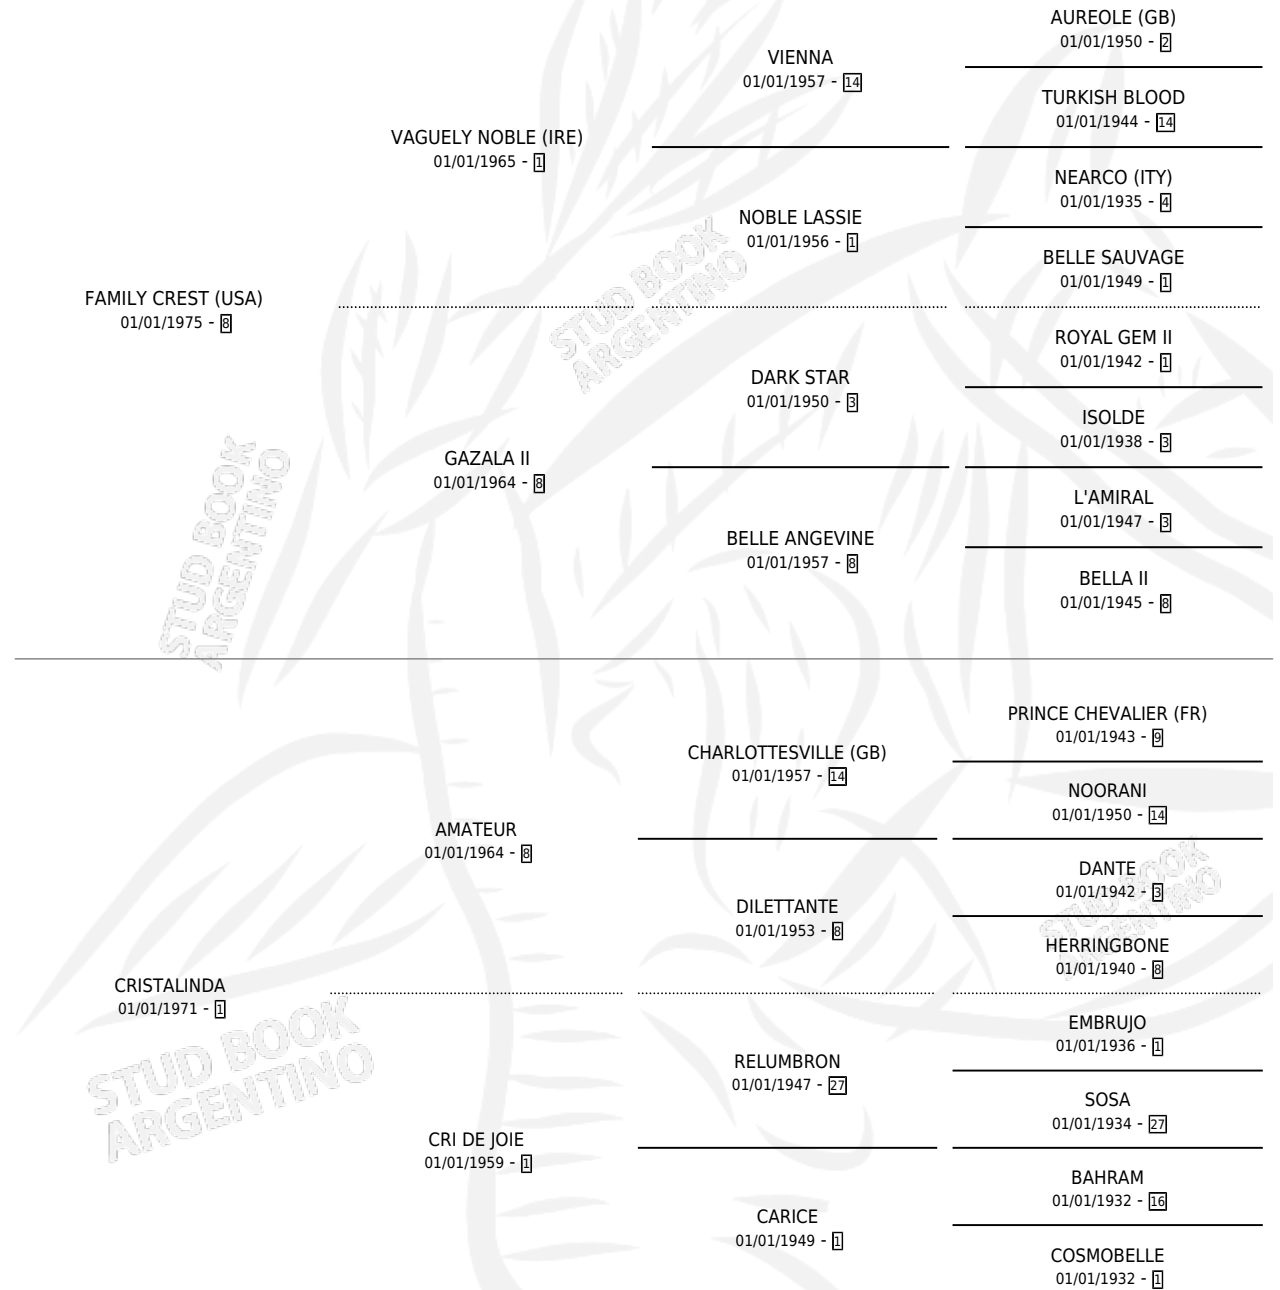

CRISTALINERO

por **FAMILY CREST (USA)** y **CRISTALINDA** por **AMATEUR**

Argentina · Macho · No Consigna · SP · 01/01/1983
Familia 1-n · Volumen 31

ESTADO

TIPIFICACIÓN SANGUÍNEA	X
TIPIFICACIÓN POR ADN	X
PASAPORTE	X
IDENTIFICACIÓN POR MICROCHIP	X
REPRODUCTOR	X

Lugar de nacimiento: Campo particular

Criador: Sin dato

PEDIGREE

CAMPAÑA

Solo carreras oficiales de Argentina

POR EDAD

EDAD	CC	1°	2°	3°	4°	5°	NP	CLC	CLG	CLCG1	CLGG1	IMPORTE	GANANCIA / CC
4 AÑOS	2	2	0	0	0	0	0	0	0	0	0	\$0	\$0
TOTALES	2	2	0	0	0	0	0	0	0	0	0	\$0	\$0
%		100%	0.0%	0.0%	0.0%	0.0%	0.0%	0.0%	0.0%	0.0%	0.0%		