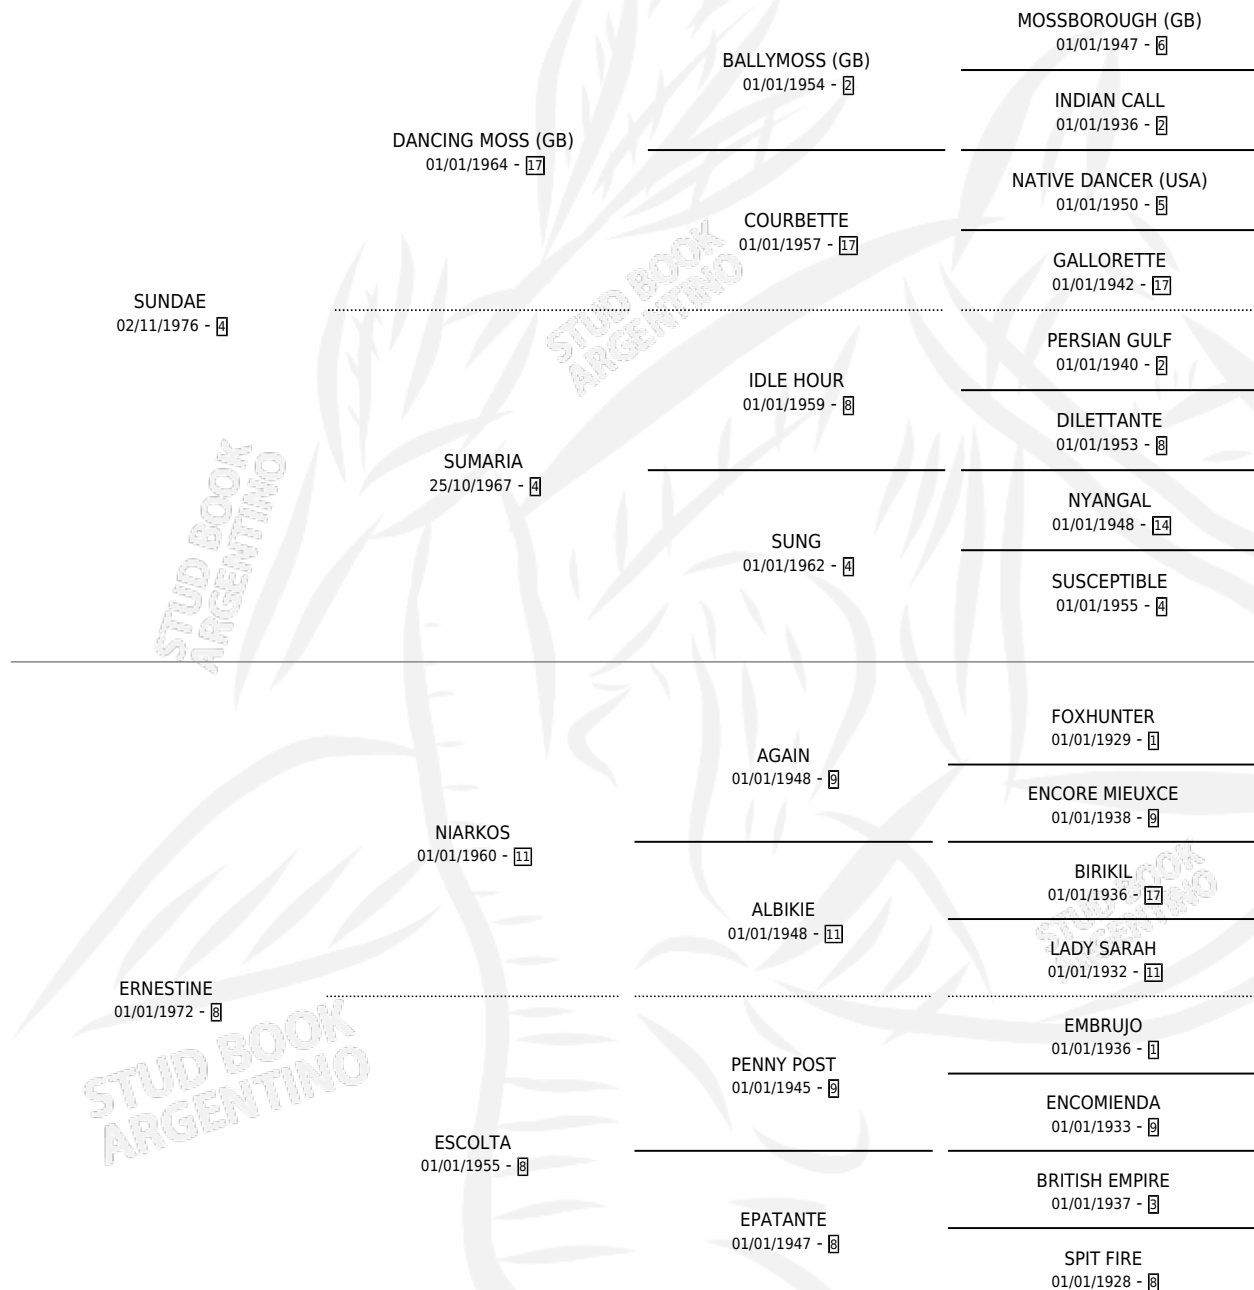

Lugar de nacimiento: La Madrugada

Criador: La Madrugada

~

HIJOS

	MACHOS	HEMBRAS
6 NACIERON	3	3
2 CORRIERON	2	0

SIN ACTUACIONES

PEDIGREE

CAMPAÑA

Solo carreras oficiales de Argentina

POR EDAD

EDAD	CC	1°	2°	3°	4°	5°	NP	CLC	CLG	CLCG1	CLGG1	IMPORTE	GANANCIA / CC
5 AÑOS	8	4	0	1	0	1	2	0	0	0	0	\$0	\$0
TOTALES	8	4	0	1	0	1	2	0	0	0	0	\$0	\$0
%		50.0%	0.0%	12.5%	0.0%	12.5%	25.0%	0.0%	0.0%	0.0%	0.0%		