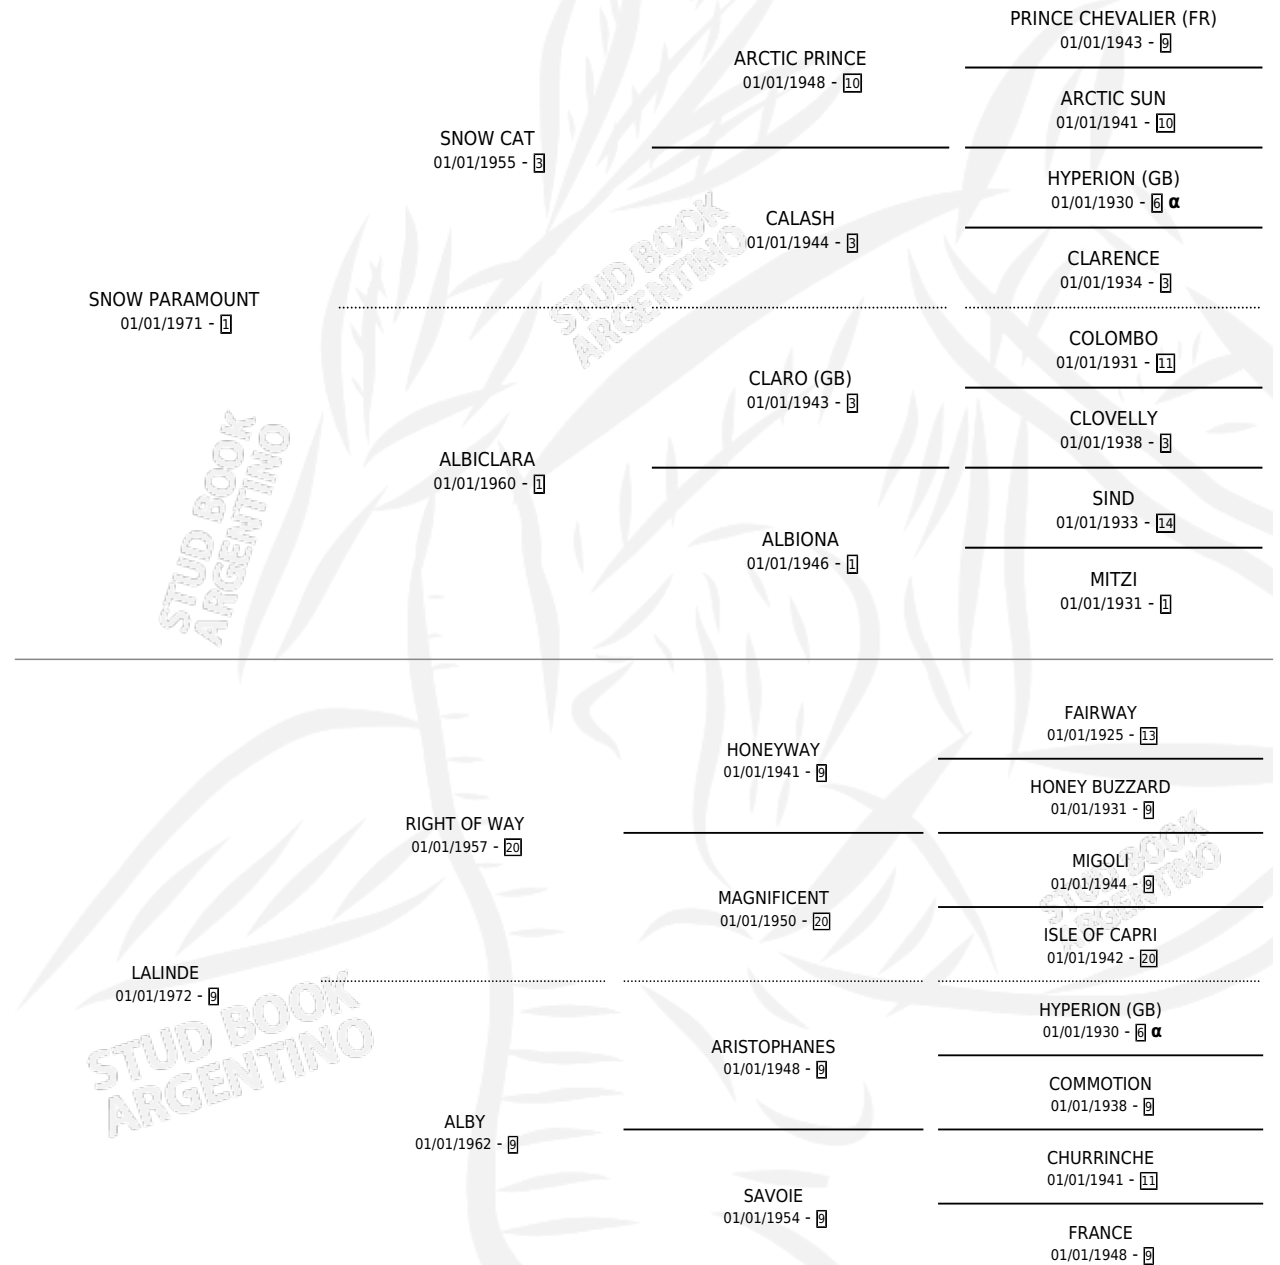

SEMPITERNA

por SNOW PARAMOUNT y LALINDE por RIGHT OF WAY

Argentina · Hembra · Alazan Tostado · SP · 14/08/1983
Familia 9-b · Volumen 31

ESTADO

TIPIFICACIÓN SANGUÍNEA	✓
TIPIFICACIÓN POR ADN	X
PASAPORTE	X
IDENTIFICACIÓN POR MICROCHIP	X
REPRODUCTOR	✓

Lugar de nacimiento: Campo particular

Criador: Solveyra Eduardo Alfredo

~

HIJOS

	MACHOS	HEMBRAS
5 NACIERON	2	3
3 CORRIERON	2	1
2 GANARON	2	0
0 GANADORES CL	0 GANADORES GR	0 GANADORES G1

PEDIGREE

INBREEDING : α