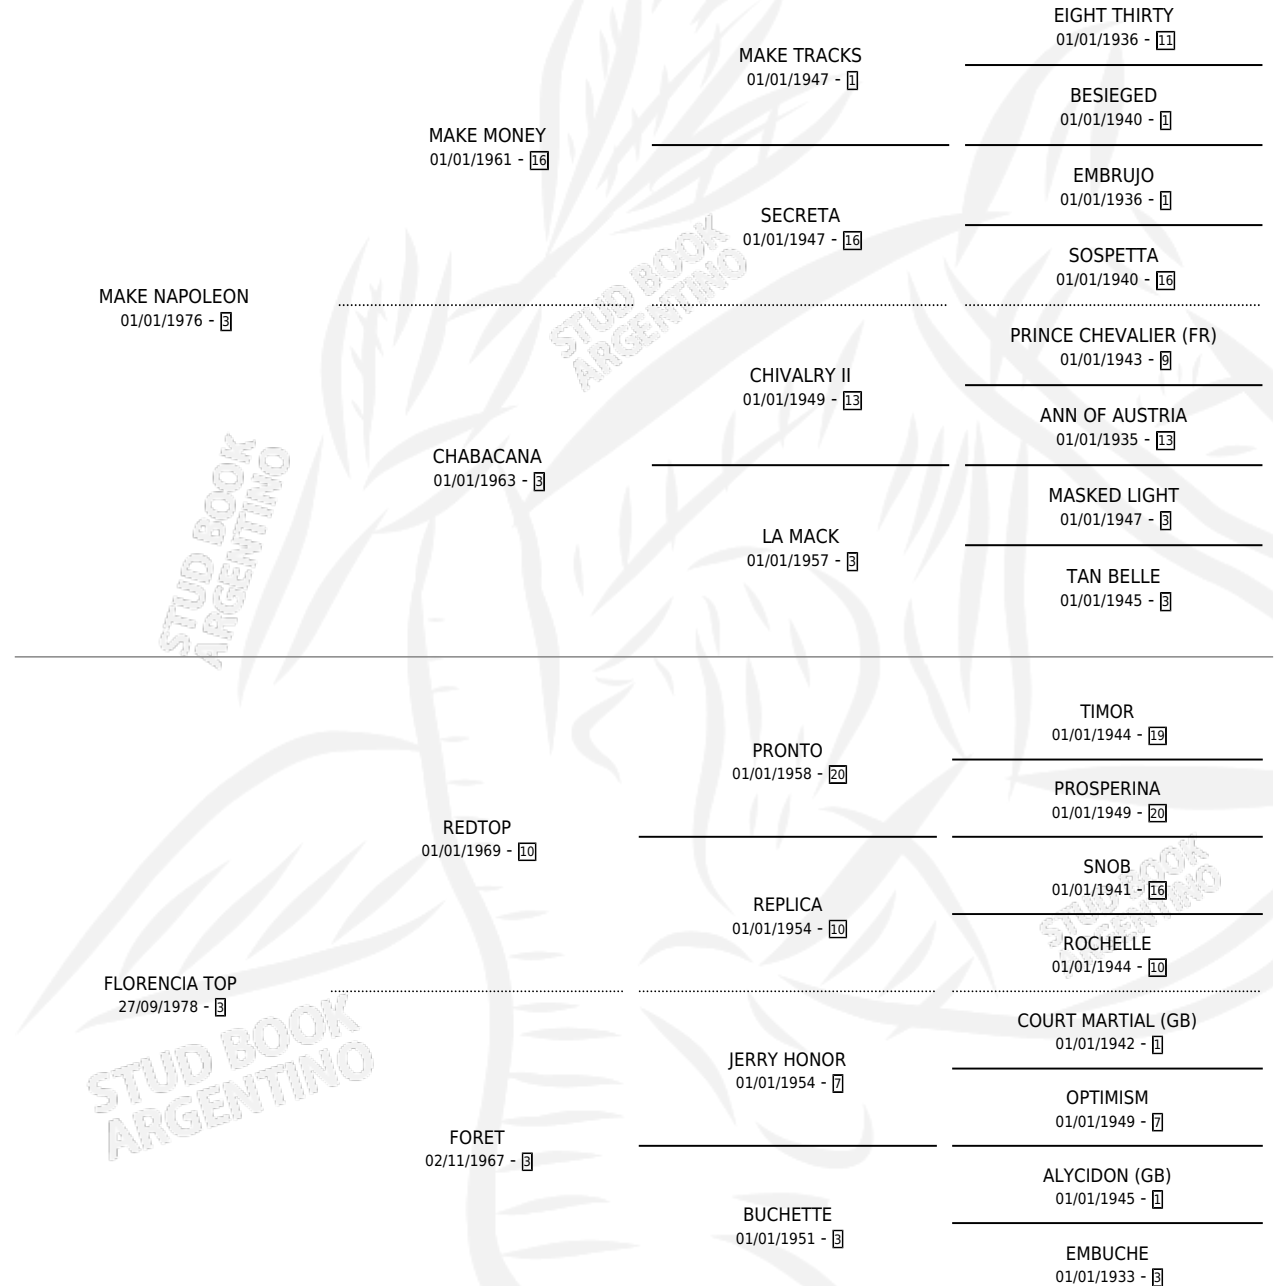

NAPOPEREZ

por **MAKE NAPOLEON** y **FLORENCIA TOP** por **REDTOP**

Argentina · Macho · Alazan · SP · 20/07/1983
Familia 3-o · Volumen 31

ESTADO

TIPIFICACIÓN SANGUÍNEA	X
TIPIFICACIÓN POR ADN	X
PASAPORTE	X
IDENTIFICACIÓN POR MICROCHIP	X
REPRODUCTOR	X

Lugar de nacimiento: Campo particular

Criador: Sin dato

PEDIGREE

NAPOPEREZ

Datos oficiales del Stud Book Argentino

Documento generado el 05/05/2026

studbook.org.ar