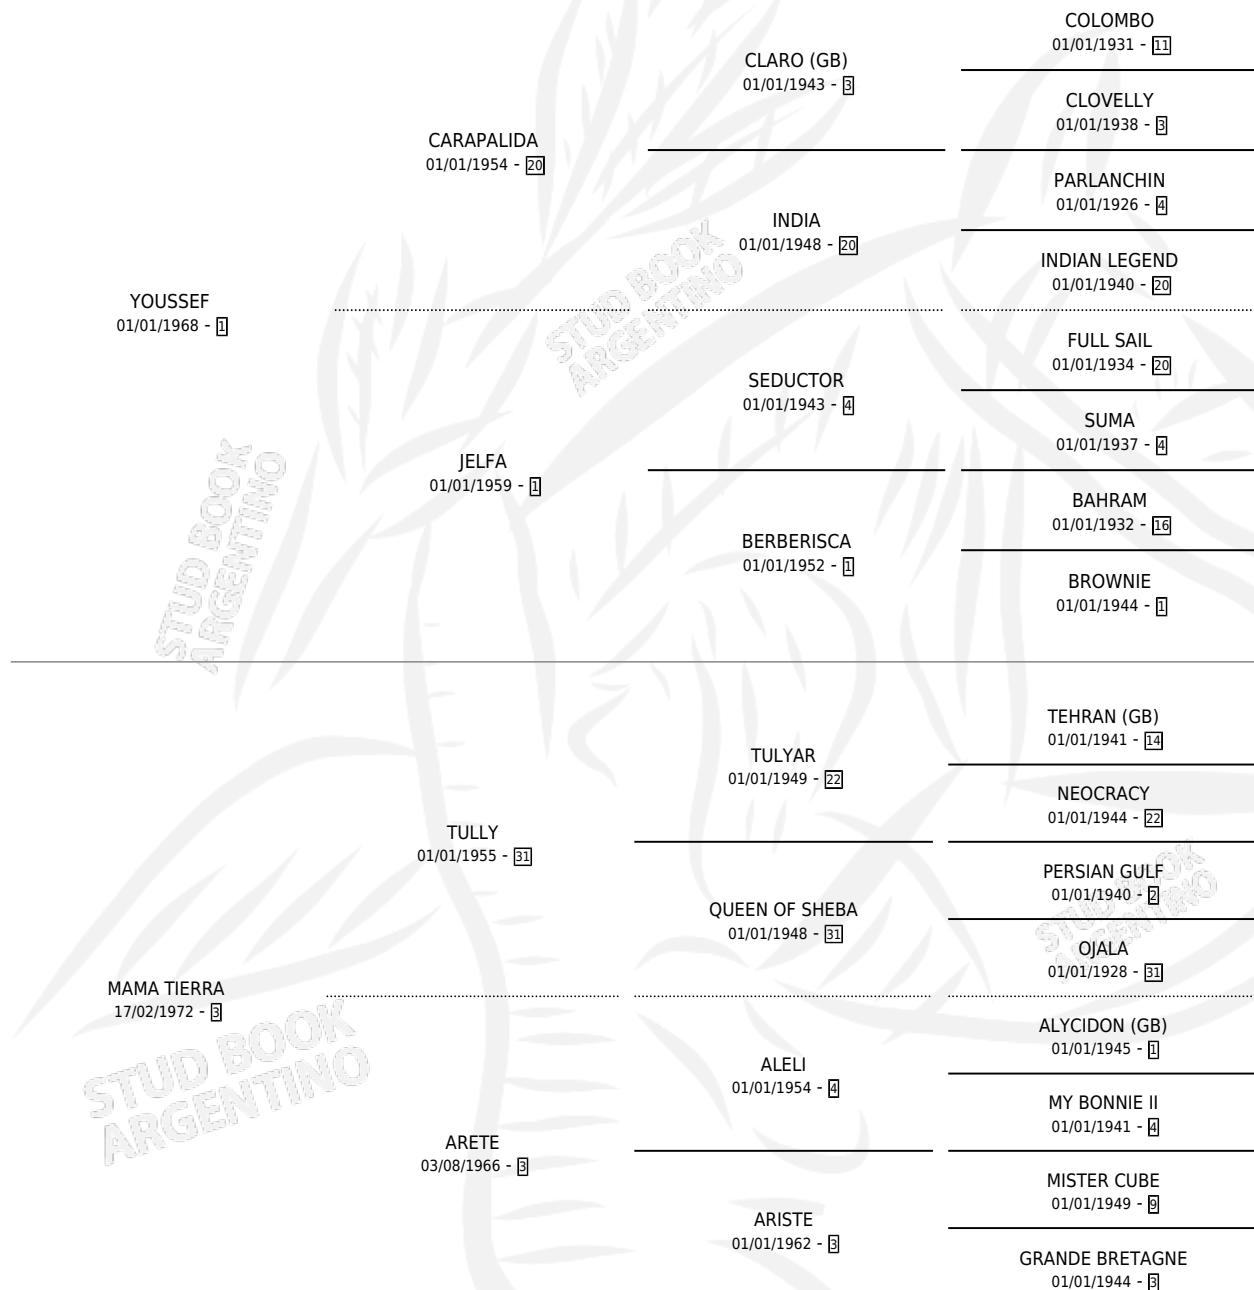

MALLY

por YOUSSEF y MAMA TIERRA por TULLY

Argentina · Hembra · Zaino · SP · 14/08/1983
Familia 3-e · Volumen 31

ESTADO

TIPIFICACIÓN SANGUÍNEA	✓
TIPIFICACIÓN POR ADN	X
PASAPORTE	X
IDENTIFICACIÓN POR MICROCHIP	X
REPRODUCTOR	✓

Lugar de nacimiento: Campo particular

Criador: Tierra Nuestra

~

HIJOS

	MACHOS	HEMBRAS
3 NACIERON	1	2
1 CORRIERON	0	1
1 GANARON	0	1
0 GANADORES CL	0 GANADORES GR	0 GANADORES G1

PEDIGREE

S

mientos 3 / Efectividad 33.33%

PADRILLO	PRODUCTO	CRIADOR	1ER SERVICIO	ÚLTIMO SERVICIO
BOBCAT	Ø		02/11/1998	16/12/1998
MALLY	Ø		13/11/1997	17/11/1997
BOBCAT	MAMA PAMPA (H ZC, 22/09/1997)	TIERRA NUESTRA	30/09/1996	04/10/1996
BOBCAT	MURIO (M Z, 27/03/1998)			
BOBCAT	DIAMANTE NEGRO (M Z, 24/10/1994)	TIERRA NUESTRA	04/11/1993	06/11/1993
COUNTER	Ø		07/11/1992	11/11/1992
BOBCAT	COMO ABUELA (H ZN, 16/10/1992)	TIERRA NUESTRA	21/08/1991	20/10/1991
BOBCAT	Ø		14/08/1990	18/08/1990
BOBCAT	Ø		12/11/1989	16/11/1989
BOBCAT	Ø		26/09/1988	30/09/1988