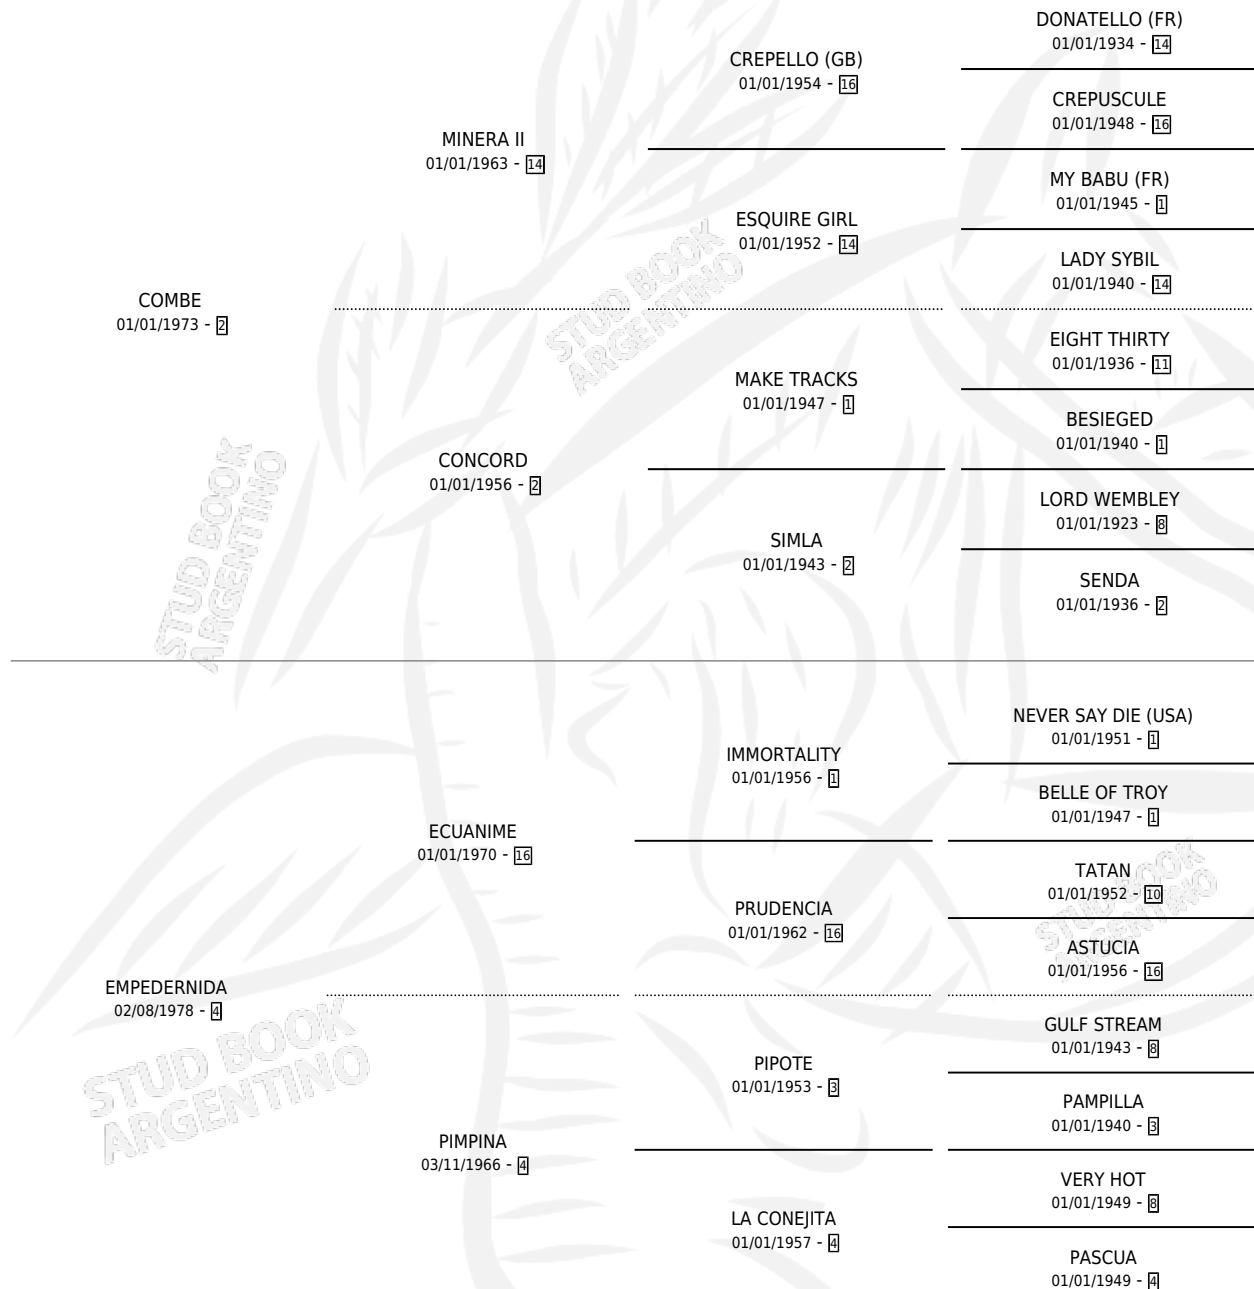

Lugar de nacimiento: Campo particular

Criador: Sin dato

~

HIJOS

	MACHOS	HEMBRAS
7 NACIERON	2	5
2 CORRIERON	1	1
1 GANARON	1	0
0 GANADORES CL	0 GANADORES GR	0 GANADORES G1

PEDIGREE

S

cimientos 7 / Efectividad 70.00%

PADRILLO	PRODUCTO	CRIADOR	1ER SERVICIO	ÚLTIMO SERVICIO
DIBUJANTE	Ø		27/11/1997	29/11/1997
GAFER-CUA	WALLY CUA (H A, 16/10/1997)	SIN DATO	21/10/1996	27/10/1996
DIBUJANTE	DICTADORA (H A, 10/10/1996)	SIN DATO	01/09/1995	16/11/1995
DIBUJANTE	Ø		06/08/1994	10/08/1994
GAFER-CUA	CUANTIOSA (H Z, 24/07/1994)	SIN DATO	27/08/1993	29/08/1993
DIBUJANTE	DINOSAURIA (H A, 15/08/1993)	SIN DATO	15/09/1992	17/09/1992
GAFER-CUA	CUALITATIVO (M Z, 02/09/1992)	SIN DATO	29/09/1991	01/10/1991
GAFER-CUA	Ø		02/11/1990	02/11/1990
BISELANTE	VERIFICANTE (H A, 21/10/1990) •MURIÓ EL 16/07/1991•	SIN DATO	02/11/1989	10/11/1989
BISELANTE	PRIMERIANTE (M A, 24/10/1989)	SIN DATO	18/11/1988	22/11/1988