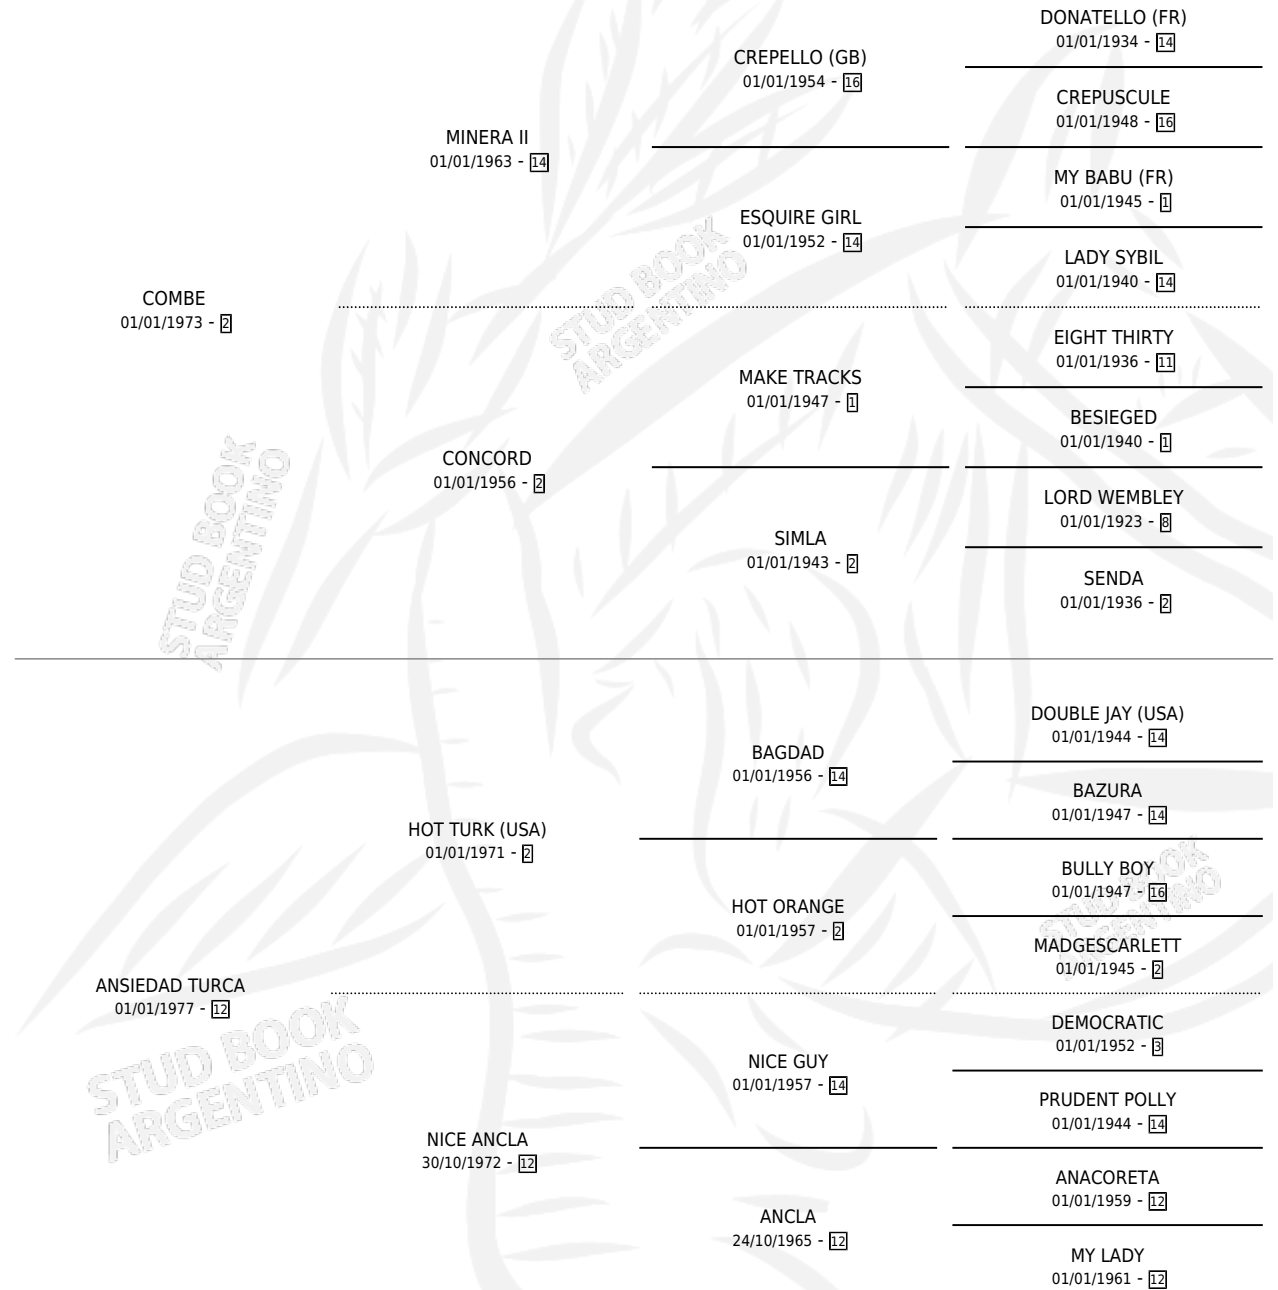

Lugar de nacimiento: Campo particular

Criador: Sin dato

PEDIGREE

CAMPAÑA

Solo carreras oficiales de Argentina

POR EDAD

EDAD	CC	1°	2°	3°	4°	5°	NP	CLC	CLG	CLCG1	CLGG1	IMPORTE	GANANCIA / CC
3 AÑOS	2	2	0	0	0	0	0	0	0	0	0	\$0	\$0
TOTALES	2	2	0	0	0	0	0	0	0	0	0	\$0	\$0
%		100%	0.0%	0.0%	0.0%	0.0%	0.0%	0.0%	0.0%	0.0%	0.0%		