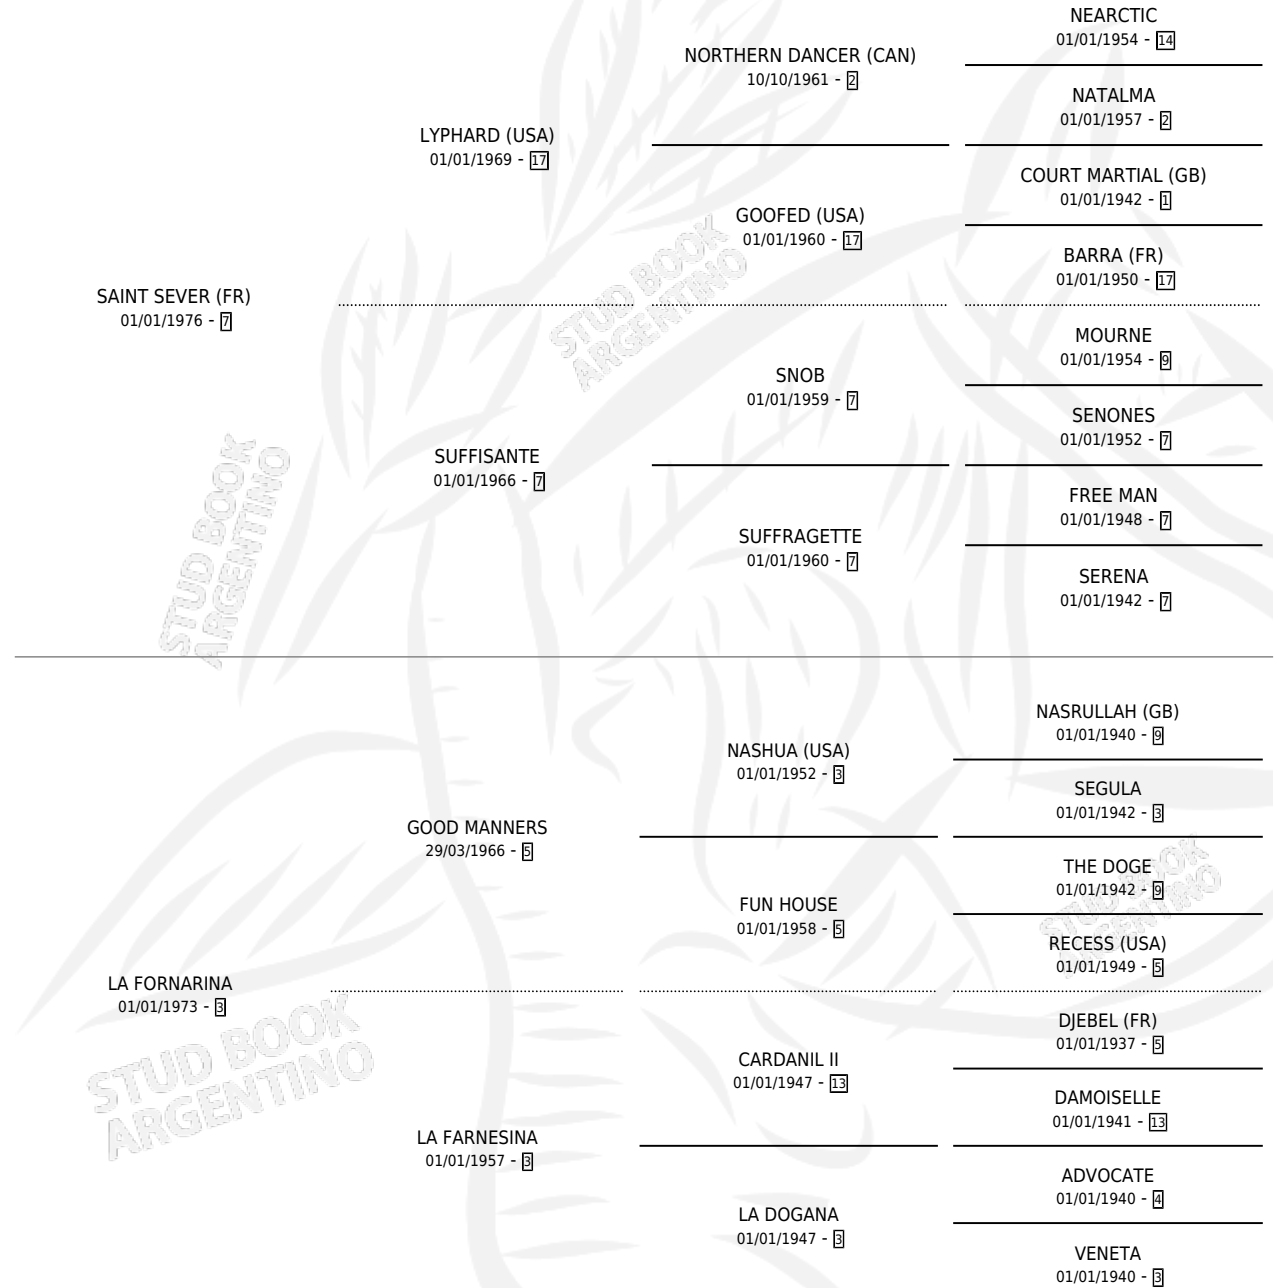

ROSANO FRATELLO

por SAINT SEVER (FR) y LA FORNARINA por GOOD MANNERS

Argentina · Macho · Zaino · SP · 15/08/1983
Familia 3-b · Volumen 31

ESTADO

TIPIFICACIÓN SANGUÍNEA	✓
TIPIFICACIÓN POR ADN	X
PASAPORTE	X
IDENTIFICACIÓN POR MICROCHIP	X
REPRODUCTOR	✓

Lugar de nacimiento: Campo particular
Criador: Sin dato

~

HIJOS

	MACHOS	HEMBRAS
4 NACIERON	2	2
SIN ACTUACIONES		

PEDIGREE

CAMPAÑA

Solo carreras oficiales de Argentina

POR EDAD