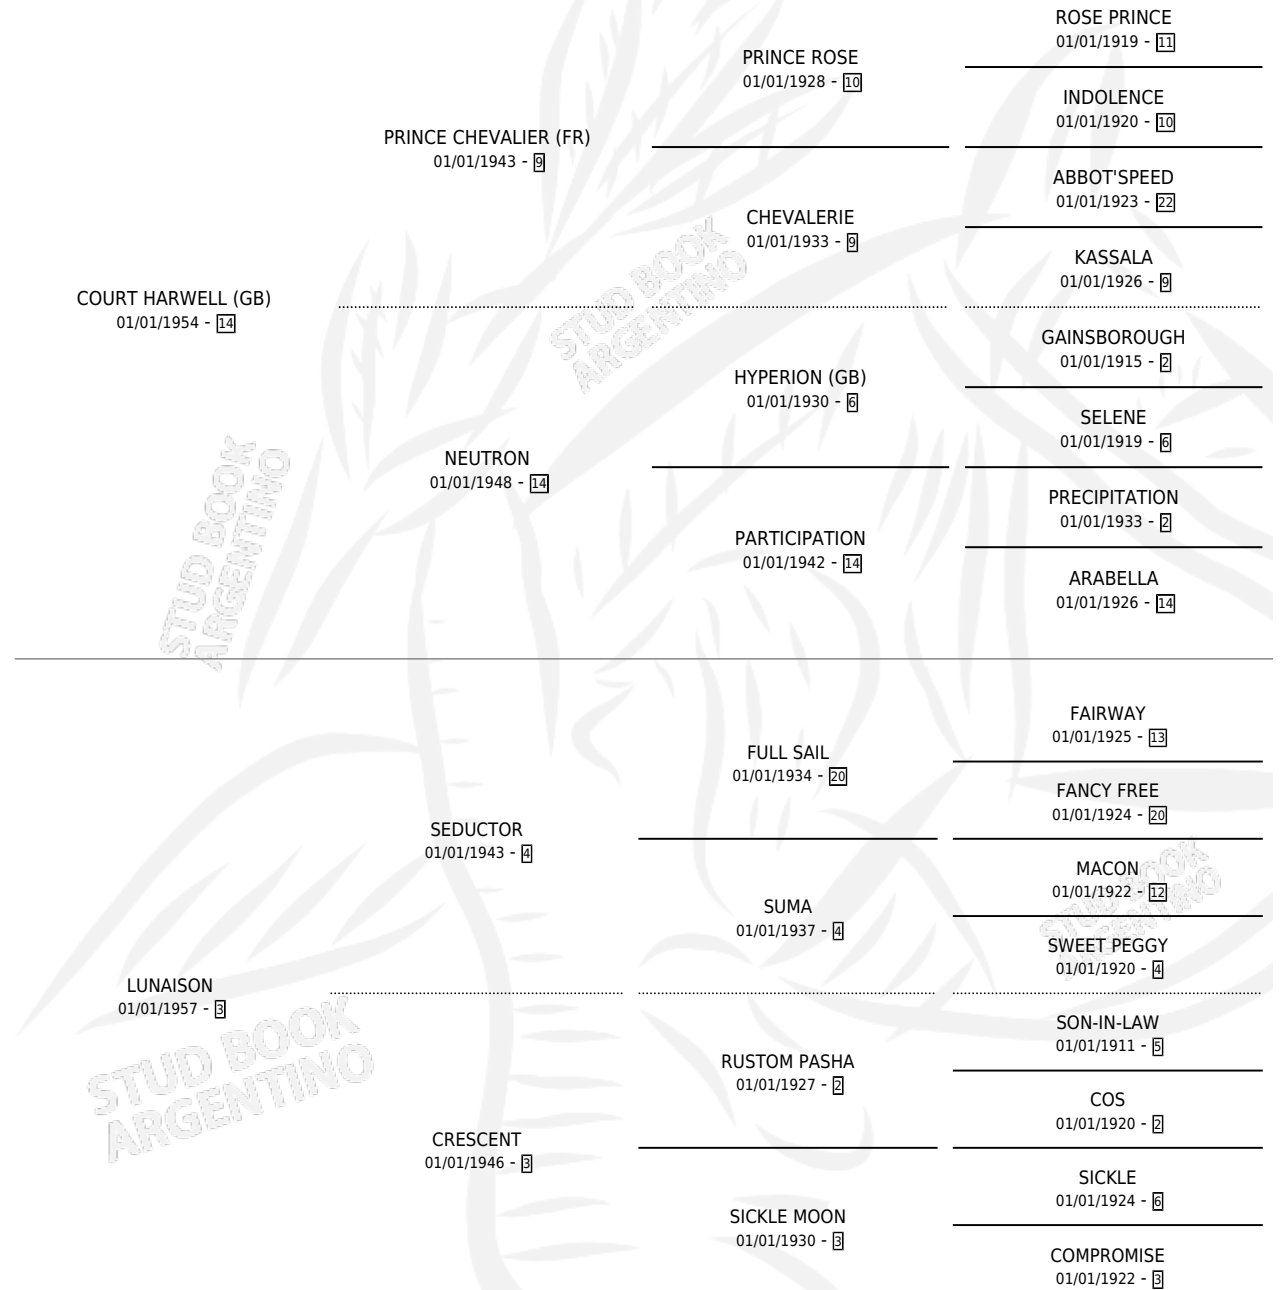

ASTRONAVE

por **COURT HARWELL (GB)** y **LUNAISON** por **SEDUCTOR**

Argentina · Hembra · Zaino · SP · 01/01/1967
Familia 3-o · Volumen 26

ESTADO

TIPIFICACIÓN SANGUÍNEA	X
TIPIFICACIÓN POR ADN	X
PASAPORTE	X
IDENTIFICACIÓN POR MICROCHIP	X
REPRODUCTOR	✓

Lugar de nacimiento: Campo particular

Criador: Abolengo

~

HIJOS

	MACHOS	HEMBRAS
3 NACIERON	1	2
1 CORRIERON	1	0
1 GANARON	1	0

1 GANADORES **CL**   **1** GANADORES **GR**   **0** GANADORES **G1**

PEDIGREE