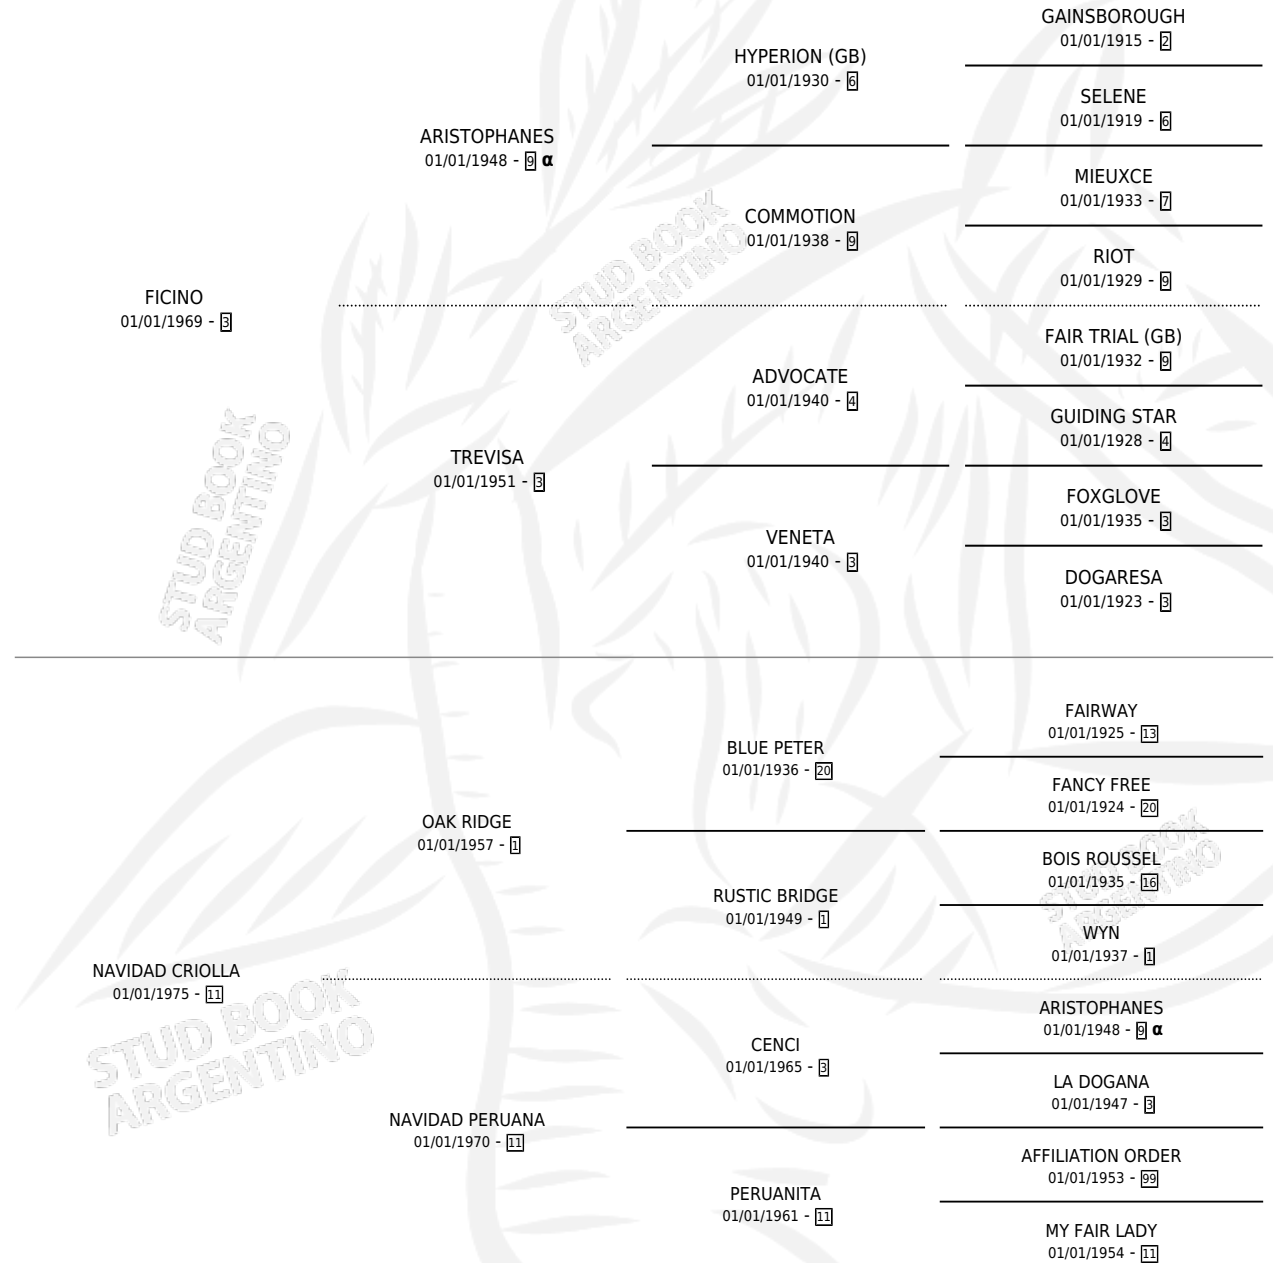

FINAL NAVIDEÑO

por FICINO y NAVIDAD CRIOLLA por OAK RIDGE

Argentina · Macho · Alazan · SP · 01/01/1983
Familia 11-d · Volumen 31

ESTADO

TIPIFICACIÓN SANGUÍNEA	✓
TIPIFICACIÓN POR ADN	X
PASAPORTE	X
IDENTIFICACIÓN POR MICROCHIP	X
REPRODUCTOR	✓

Lugar de nacimiento: Campo particular
Criador: Sin dato

PEDIGREE

INBREEDING : α

CAMPAÑA

Solo carreras oficiales de Argentina

POR EDAD

EDAD	CC	1°	2°	3°	4°	5°	NP	CLC	CLG	CLCG1	CLGG1	IMPORTE	GANANCIA / CC
5 AÑOS	1	1	0	0	0	0	0	0	0	0	0	\$0	\$0
TOTALES	1	1	0	0	0	0	0	0	0	0	0	\$0	\$0
%		100%	0.0%	0.0%	0.0%	0.0%	0.0%	0.0%	0.0%	0.0%	0.0%		