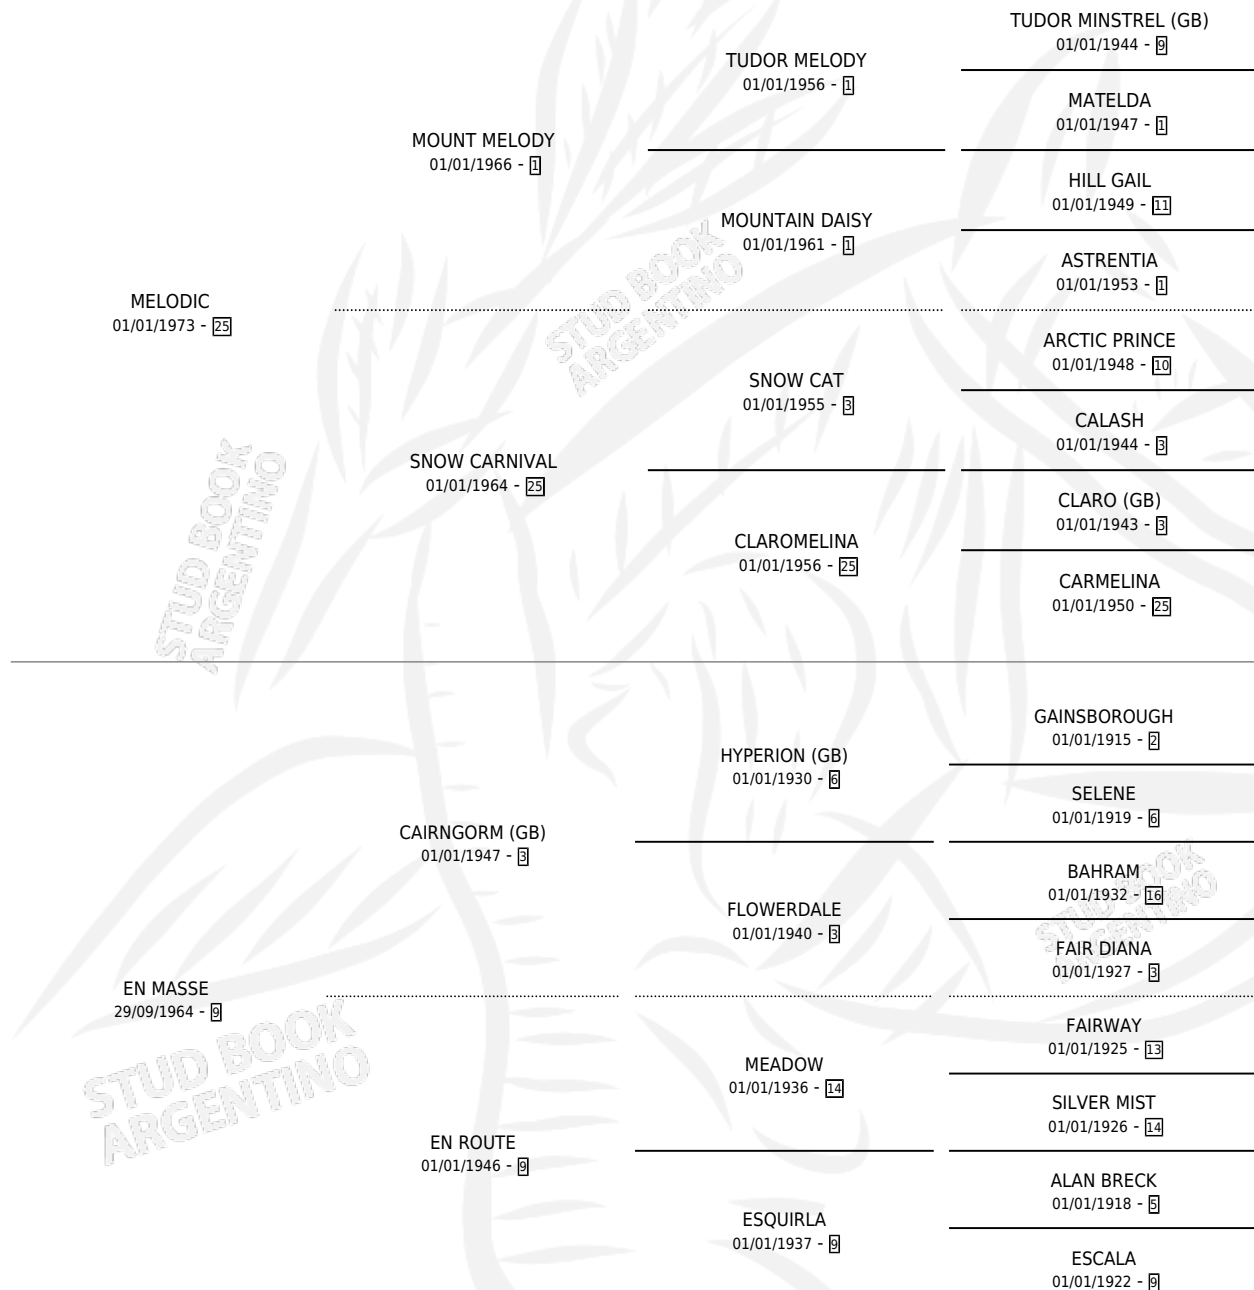

MASSE-DIC

por MELODIC y EN MASSE por CAIRNGORM (GB)

Argentina · Hembra · Alazan · SP · 15/08/1983
Familia 9-h · Volumen 31

ESTADO

TIPIFICACIÓN SANGUÍNEA	X
TIPIFICACIÓN POR ADN	X
PASAPORTE	X
IDENTIFICACIÓN POR MICROCHIP	X
REPRODUCTOR	X

Lugar de nacimiento: Campo particular

Criador: Sin dato

PEDIGREE