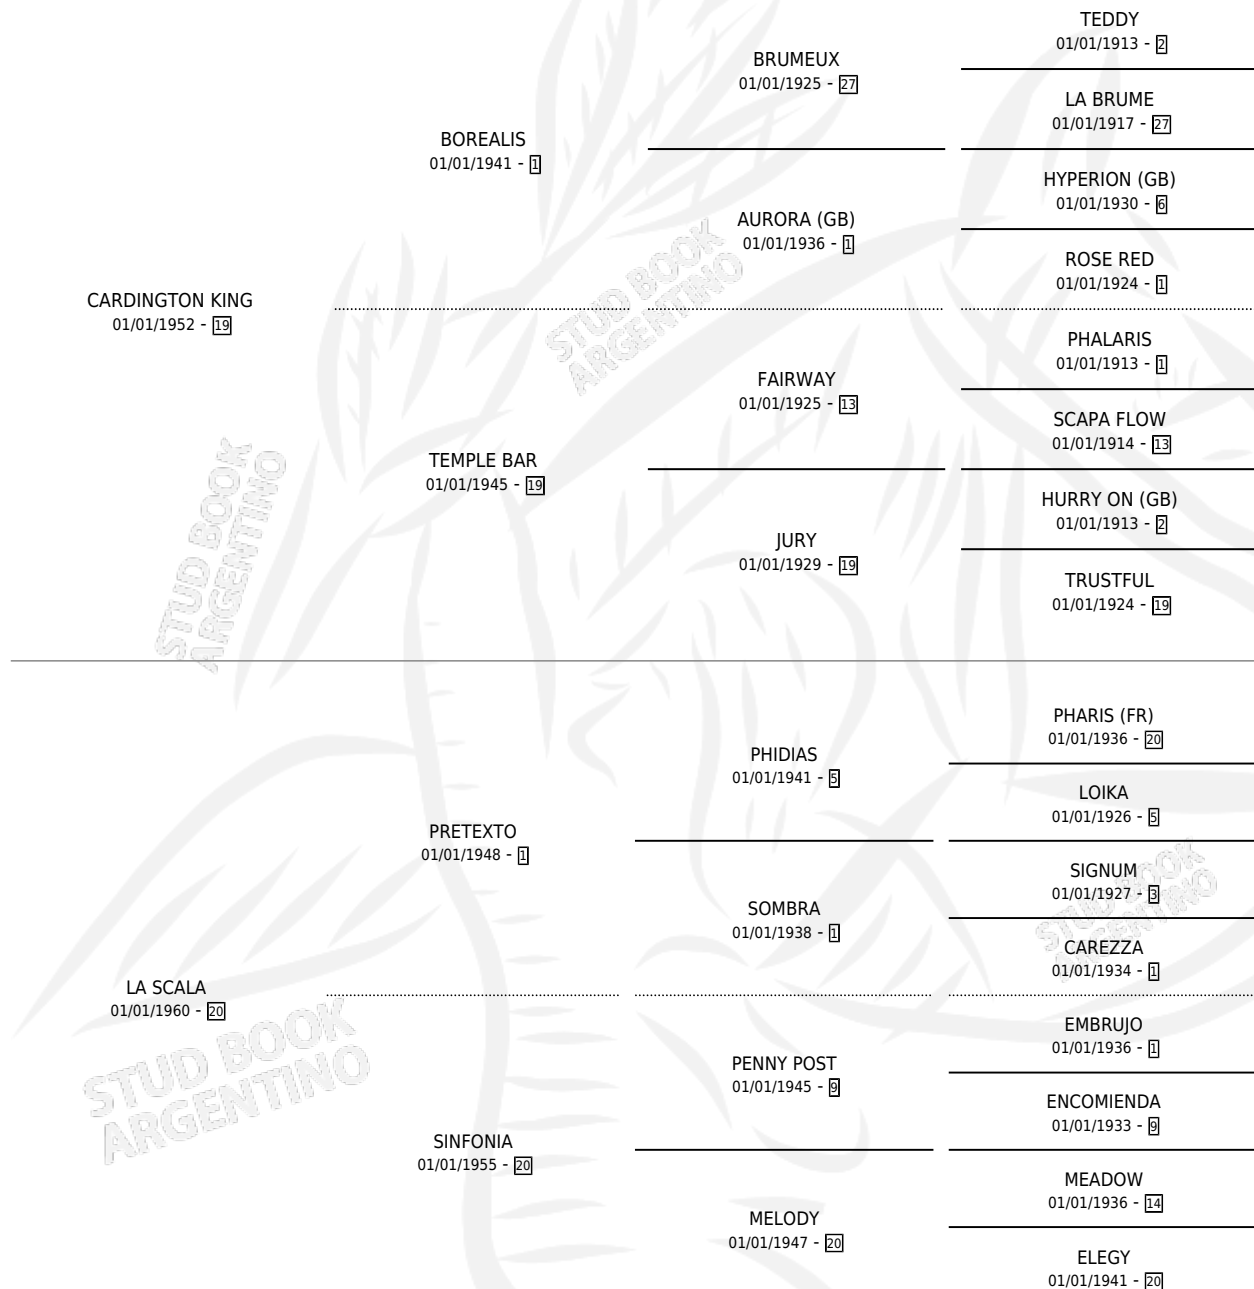

METROPOLITAN

por **CARDINGTON KING** y **LA SCALA** por **PRETEXTO**

Argentina · Macho · Zaino Doradillo · SP · 01/01/1967
Familia 20-d · Volumen 26

ESTADO

TIPIFICACIÓN SANGUÍNEA	X
TIPIFICACIÓN POR ADN	X
PASAPORTE	X
IDENTIFICACIÓN POR MICROCHIP	X
REPRODUCTOR	✓

Lugar de nacimiento: Campo particular

Criador: Sin dato

~

HIJOS

	MACHOS	HEMBRAS
51 NACIERON	21	30
1 CORRIERON	0	1
1 GANARON	0	1
1 GANADORES CL	0 GANADORES GR	0 GANADORES G1

PEDIGREE