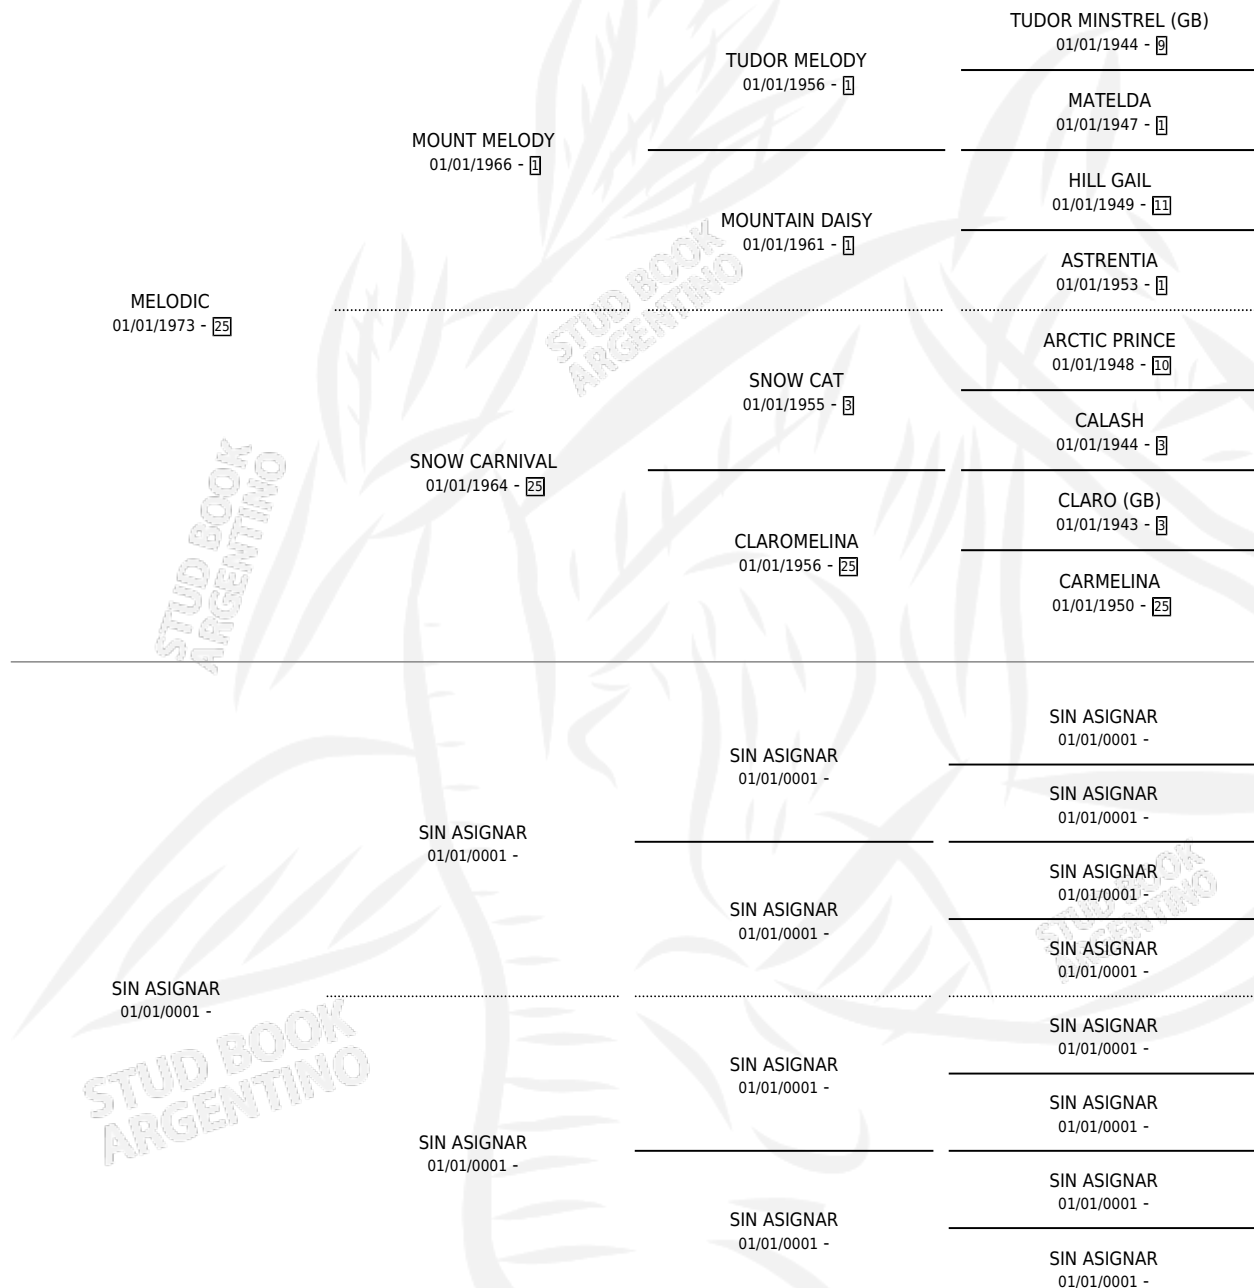

VALERIOUS

por MELODIC y SIN ASIGNAR por SIN ASIGNAR

Argentina · Macho · No Consigna · SP · 01/01/1983
Familia · Volumen 31

ESTADO

TIPIFICACIÓN SANGUÍNEA	X
TIPIFICACIÓN POR ADN	X
PASAPORTE	X
IDENTIFICACIÓN POR MICROCHIP	X
REPRODUCTOR	X

Lugar de nacimiento: Campo particular

Criador: Sin dato

PEDIGREE

CAMPAÑA

Solo carreras oficiales de Argentina

POR EDAD

EDAD	CC	1°	2°	3°	4°	5°	NP	CLC	CLG	CLCG1	CLGG1	IMPORTE	GANANCIA / CC
6 AÑOS	5	0	0	2	0	1	2	0	0	0	0	\$0	\$0
TOTALES	5	0	0	2	0	1	2	0	0	0	0	\$0	\$0
%		0.0%	0.0%	40.0%	0.0%	20.0%	40.0%	0.0%	0.0%	0.0%	0.0%		