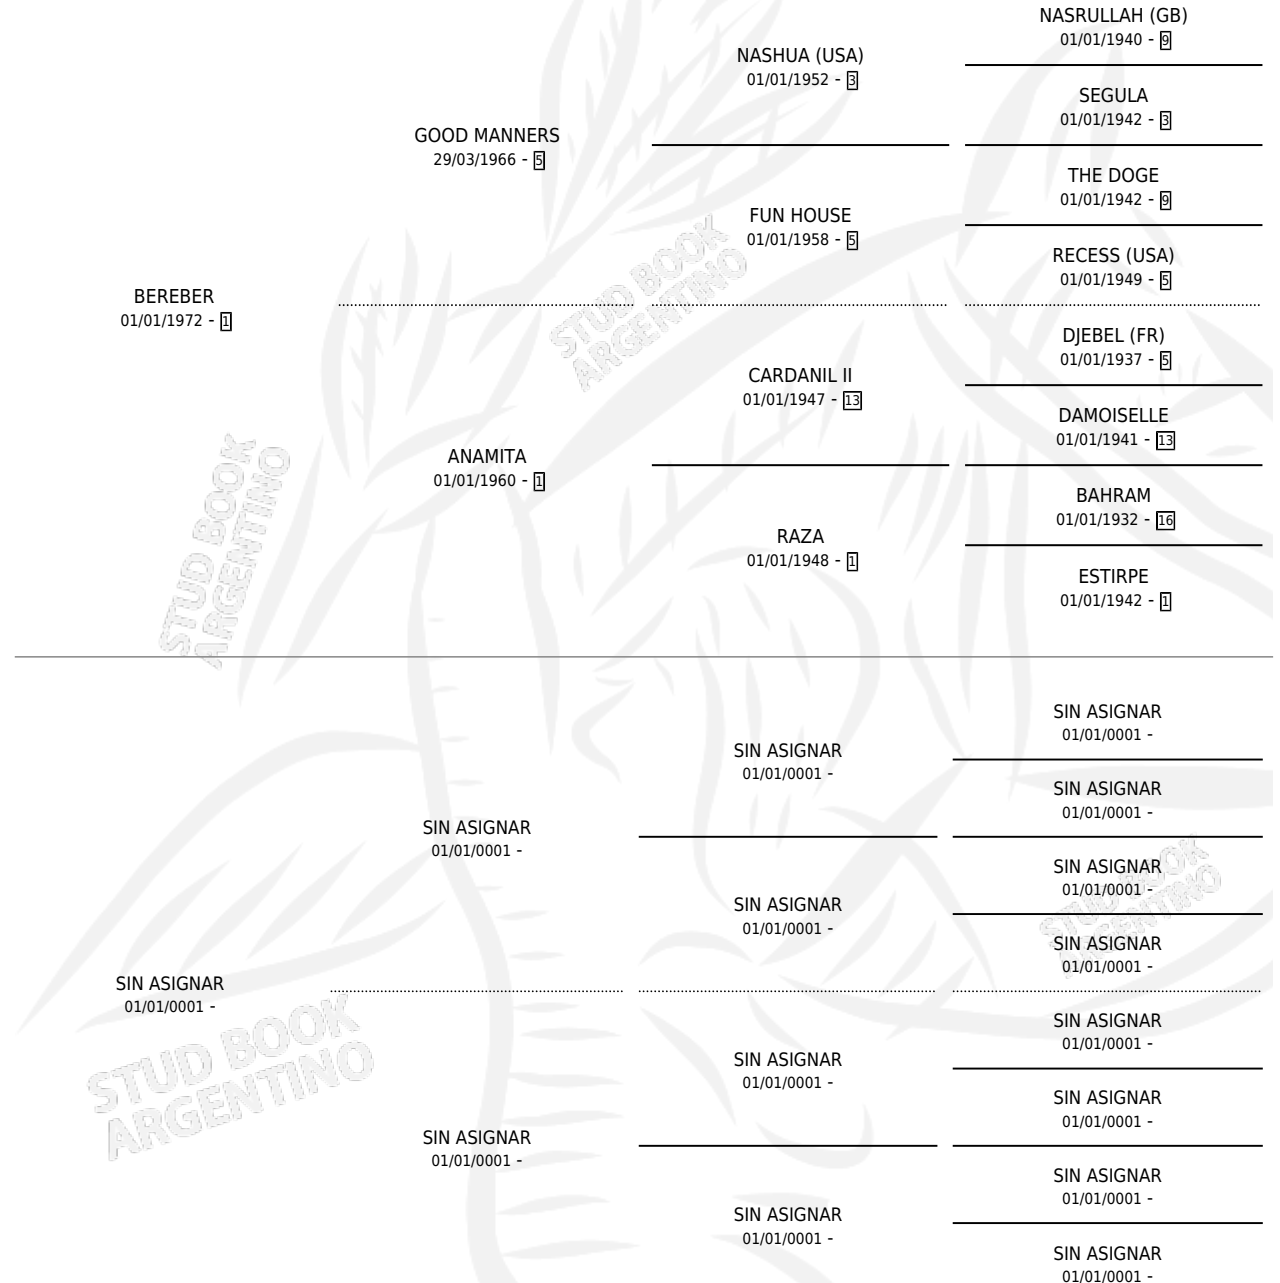

BOLD JOEY

por **BEREBER** y **SIN ASIGNAR** por **SIN ASIGNAR**

Argentina · Macho · Zaino · SP · 31/07/1983
Familia · Volumen 31

ESTADO

TIPIFICACIÓN SANGUÍNEA	X
TIPIFICACIÓN POR ADN	X
PASAPORTE	X
IDENTIFICACIÓN POR MICROCHIP	X
REPRODUCTOR	X

Lugar de nacimiento: Vacacion

Criador: Sin dato

PEDIGREE

CAMPAÑA

Solo carreras oficiales de Argentina

POR EDAD

EDAD	CC	1°	2°	3°	4°	5°	NP	CLC	CLG	CLCG1	CLGG1	IMPORTE	GANANCIA / CC
5 AÑOS	3	0	0	1	0	0	2	0	0	0	0	\$0	\$0
TOTALES	3	0	0	1	0	0	2	0	0	0	0	\$0	\$0
%		0.0%	0.0%	33.3%	0.0%	0.0%	66.7%	0.0%	0.0%	0.0%	0.0%		