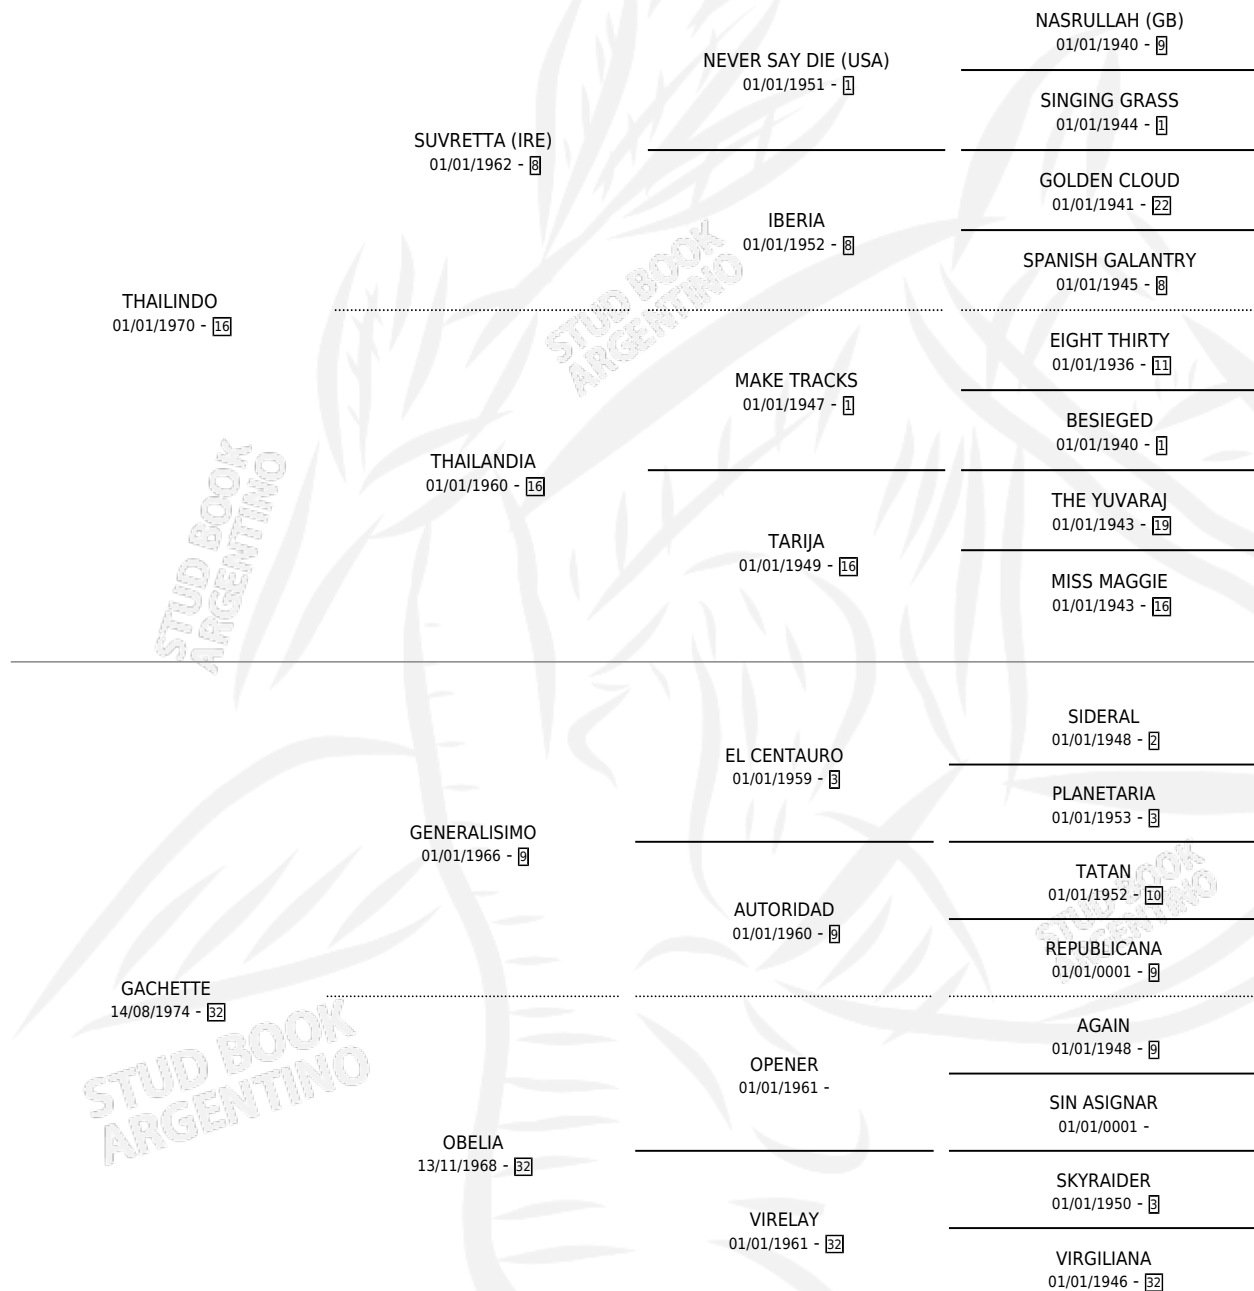

LA RIO CUARTO

por THAILINDO y GACHETTE por GENERALISIMO

Argentina · Hembra · Alazan Tostado · SP · 01/01/1983
Familia 32 · Volumen 31

ESTADO

TIPIFICACIÓN SANGUÍNEA	✓
TIPIFICACIÓN POR ADN	X
PASAPORTE	X
IDENTIFICACIÓN POR MICROCHIP	X
REPRODUCTOR	✓

Lugar de nacimiento: Campo particular

Criador: Sin dato

~

HIJOS

	MACHOS	HEMBRAS
2 NACIERON	0	2

SIN ACTUACIONES

PEDIGREE

S

mientos 2 / Efectividad 50.00%

PADRILLO	PRODUCTO	CRIADOR	1ER SERVICIO	ÚLTIMO SERVICIO
GOOD TASTE	SWEET TASTE (H A, 30/08/1993)	SIN DATO	10/09/1992	10/09/1992
LA RIO CUARTO	∅		10/08/1991	13/08/1991
ALAVINO	VALEZANA (H A, 20/07/1991)	SIN DATO	10/08/1990	10/08/1990
ALAVINO	∅		27/12/1989	31/12/1989