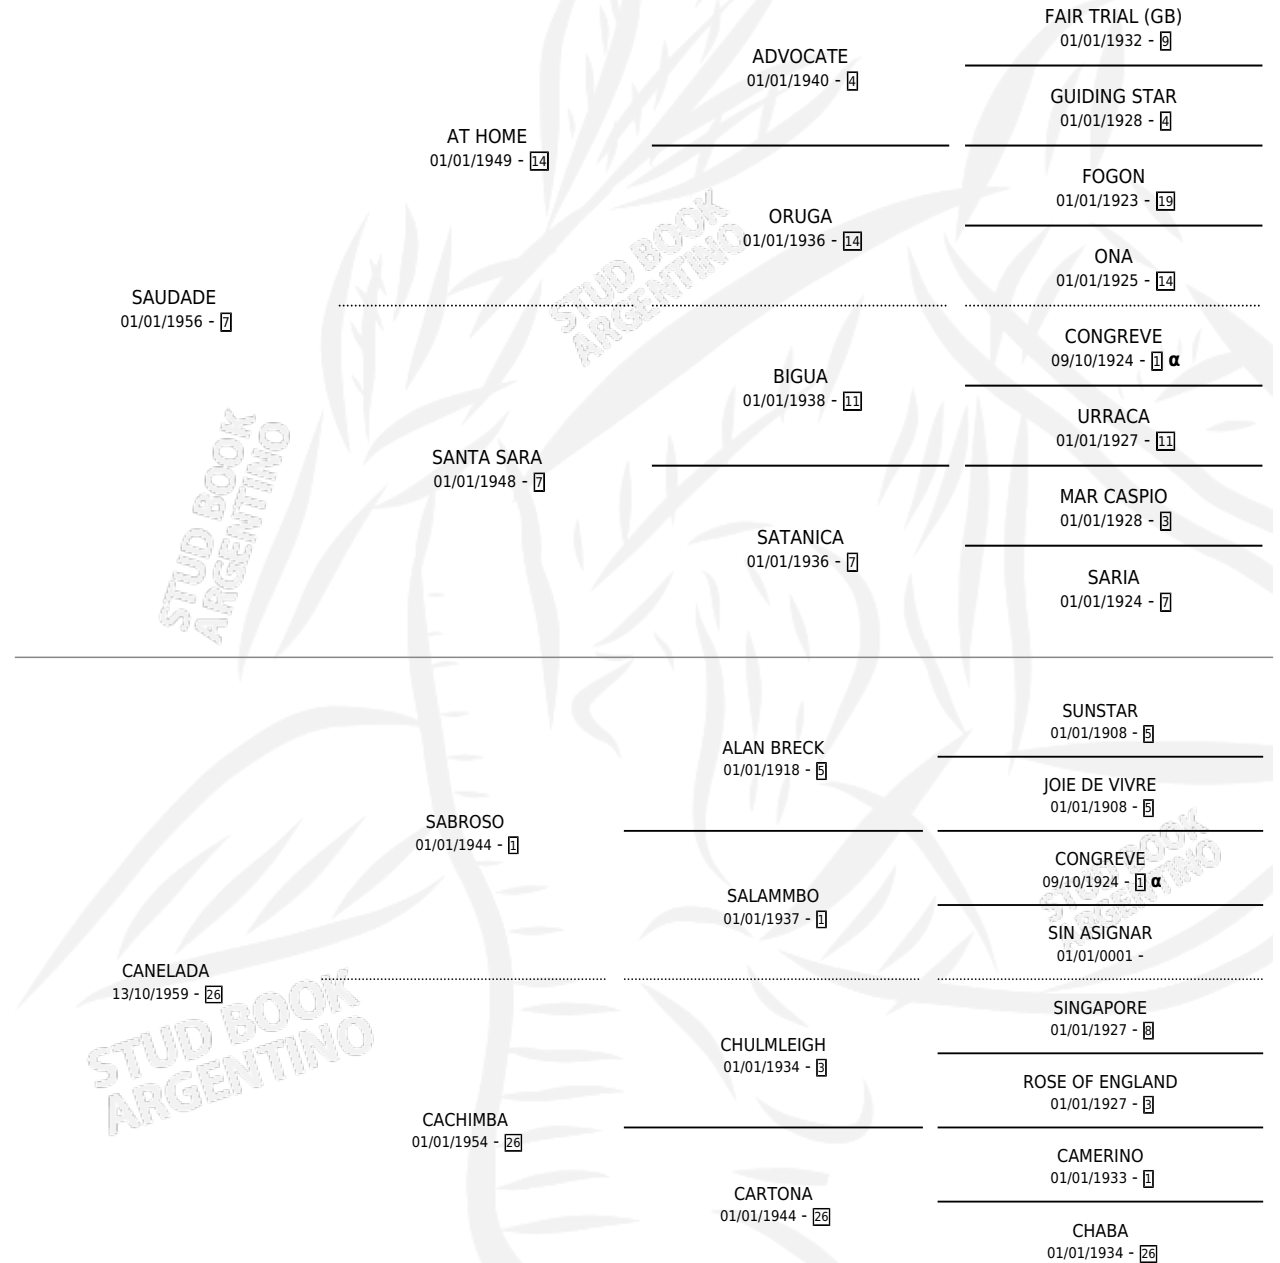

# CANELITO

por SAUDADE y CANELADA por SABROSO

Argentina · Macho · Zaino · SP · 20/09/1967  
Familia 26 · Volumen 26

## ESTADO

TIPIFICACIÓN SANGUÍNEA	X
TIPIFICACIÓN POR ADN	X
PASAPORTE	X
IDENTIFICACIÓN POR MICROCHIP	X
REPRODUCTOR	X

**Lugar de nacimiento:** Campo particular

**Criador:** Sin dato

## PEDIGREE

INBREEDING :  $\alpha$