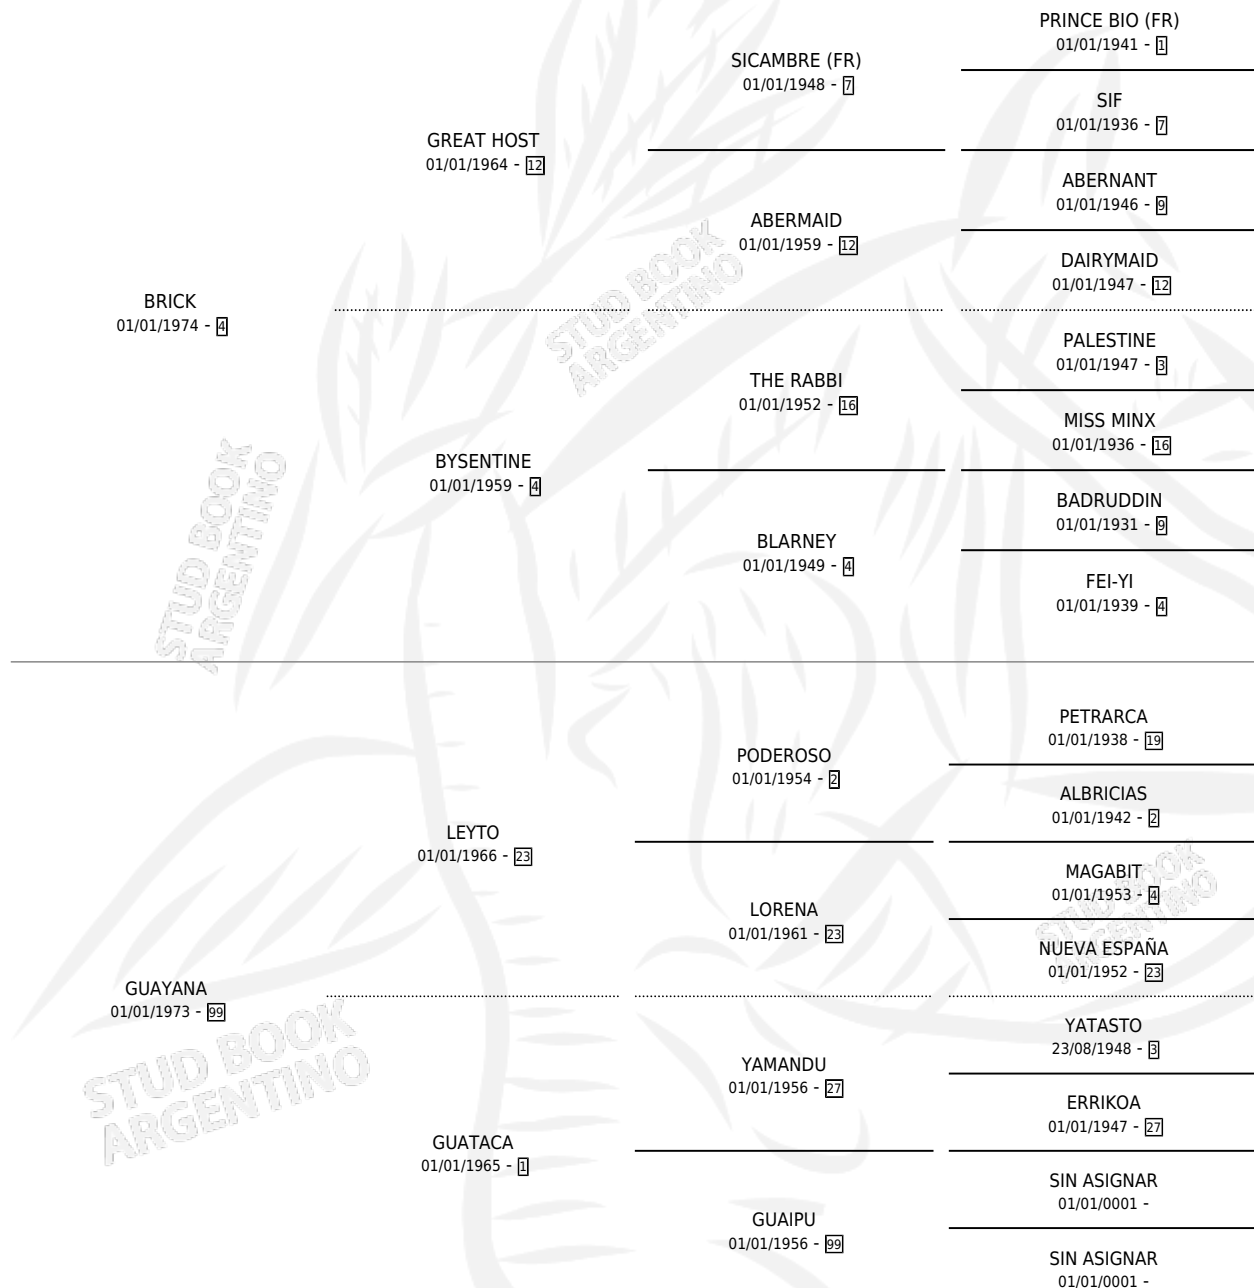

BRILLANTON

por BRICK y GUAYANA por LEYTO

Argentina · Macho · Alazan · SP · 25/08/1983
Familia 99 · Volumen 31

ESTADO

TIPIFICACIÓN SANGUÍNEA	X
TIPIFICACIÓN POR ADN	X
PASAPORTE	X
IDENTIFICACIÓN POR MICROCHIP	X
REPRODUCTOR	X

Lugar de nacimiento: Malague

Criador: Sin dato

PEDIGREE

CAMPAÑA

Solo carreras oficiales de Argentina

POR EDAD

EDAD	CC	1°	2°	3°	4°	5°	NP	CLC	CLG	CLCG1	CLGG1	IMPORTE	GANANCIA / CC
5 AÑOS	11	1	2	3	0	0	5	0	0	0	0	\$0	\$0
6 AÑOS	4	0	0	0	2	0	2	0	0	0	0	\$0	\$0
TOTALES	15	1	2	3	2	0	7	0	0	0	0	\$0	\$0
%		6.7%	13.3%	20.0%	13.3%	0.0%	46.7%	0.0%	0.0%	0.0%	0.0%		